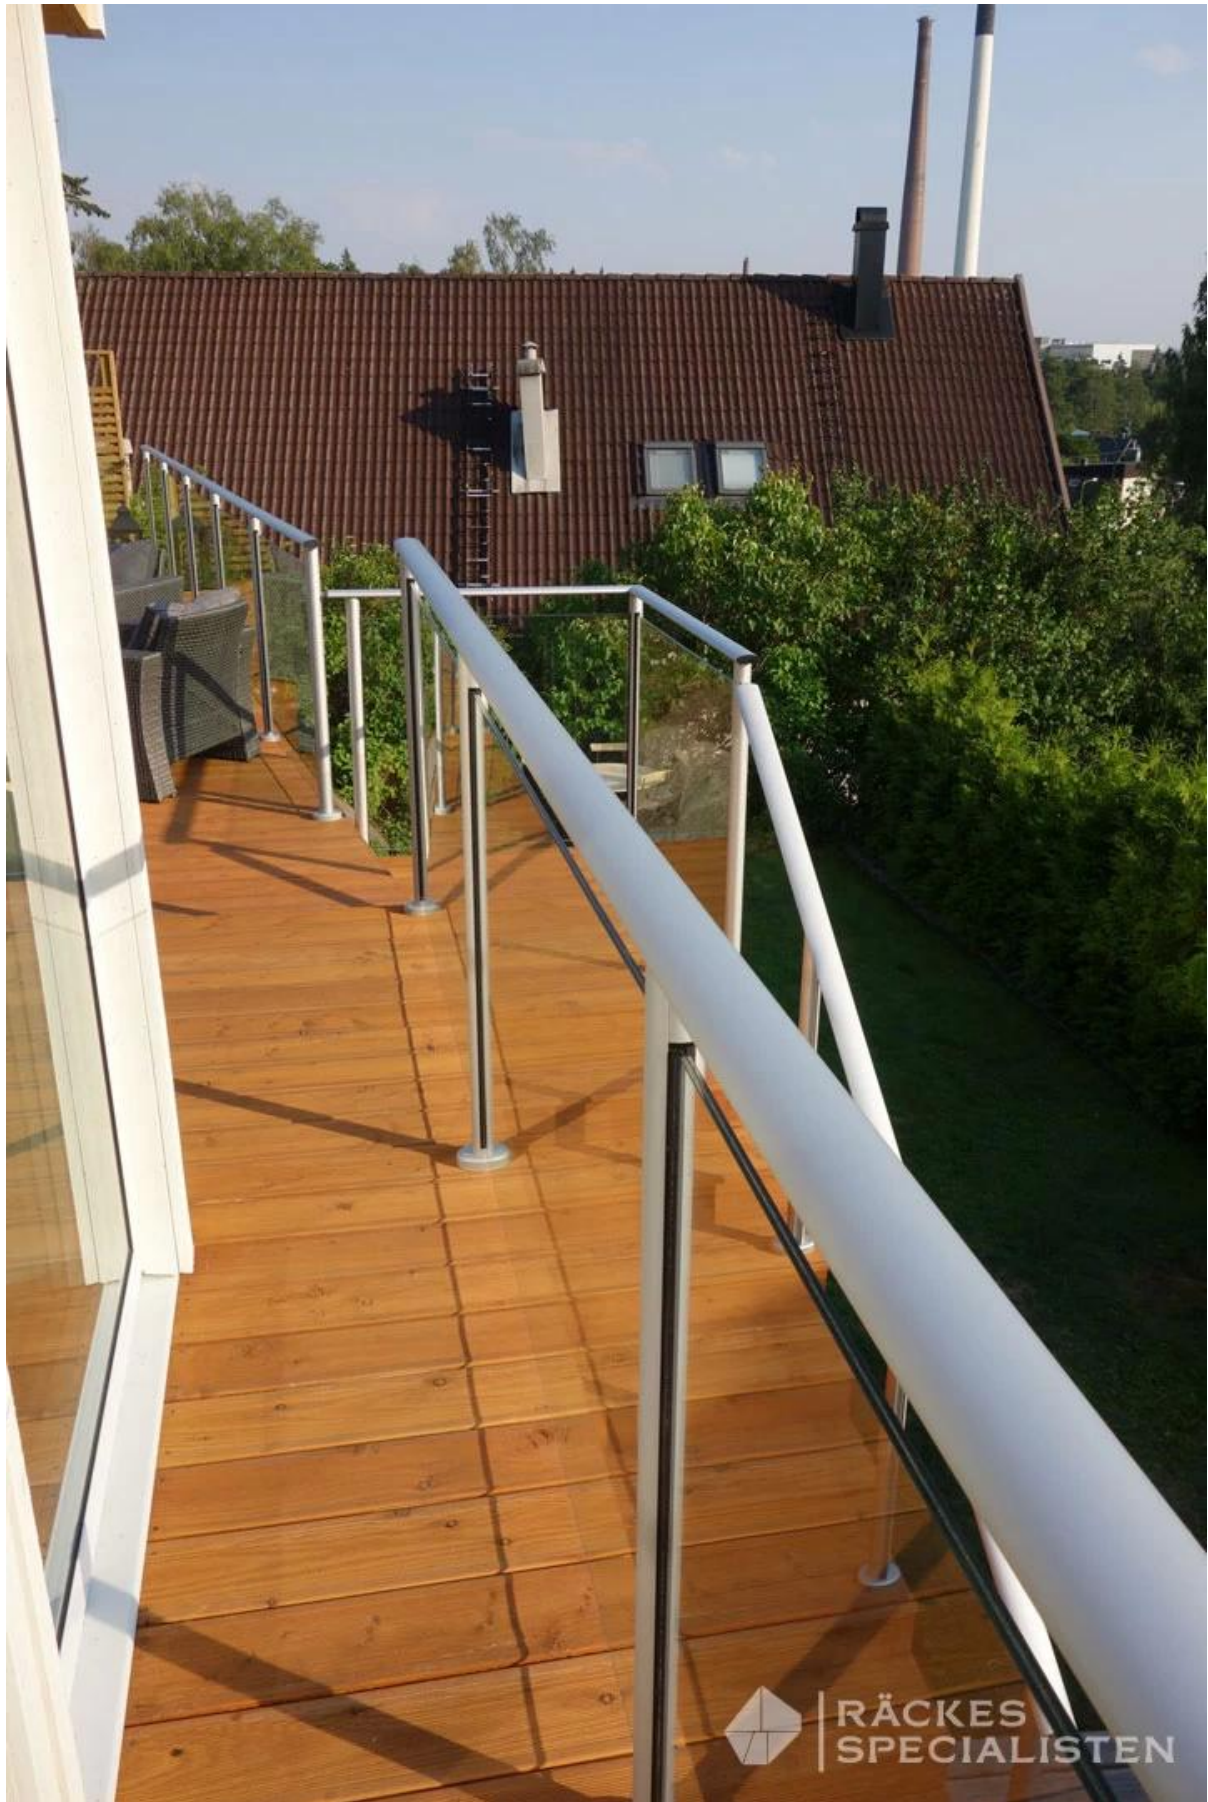

poteau en aluminium ronde

Round 1 way

**Round 2 way
180 degree**

**Round 2 way
135 degree**

**Round 2 way
90 degree**

poteau en aluminium carré

Square 1 way

**Square 2 way
180 degree**

**Square 2 way
135 degree**

**Square 2 way
90 degree**

Photos du projet

RÄCKES
SPECIALISTEN

Détails

Usine

Emballage

Les clients qui visitent