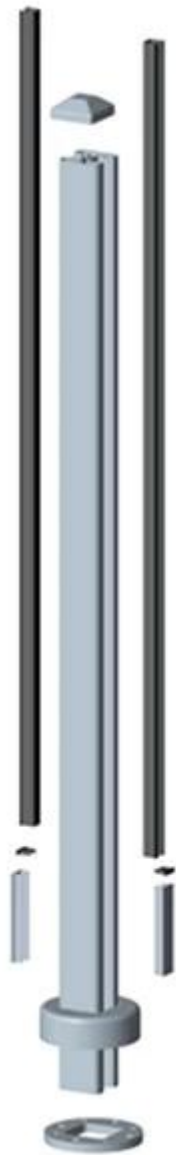

poteau en aluminium ronde

Round 1 way

**Round 2 way
180 degree**

**Round 2 way
135 degree**

**Round 2 way
90 degree**

poteau en aluminium carré

Square 1 way

**Square 2 way
180 degree**

**Square 2 way
135 degree**

**Square 2 way
90 degree**

Photos du projet

RÄCKES
SPECIALISTEN

Détails

Usine

Emballage

Les clients qui visitent