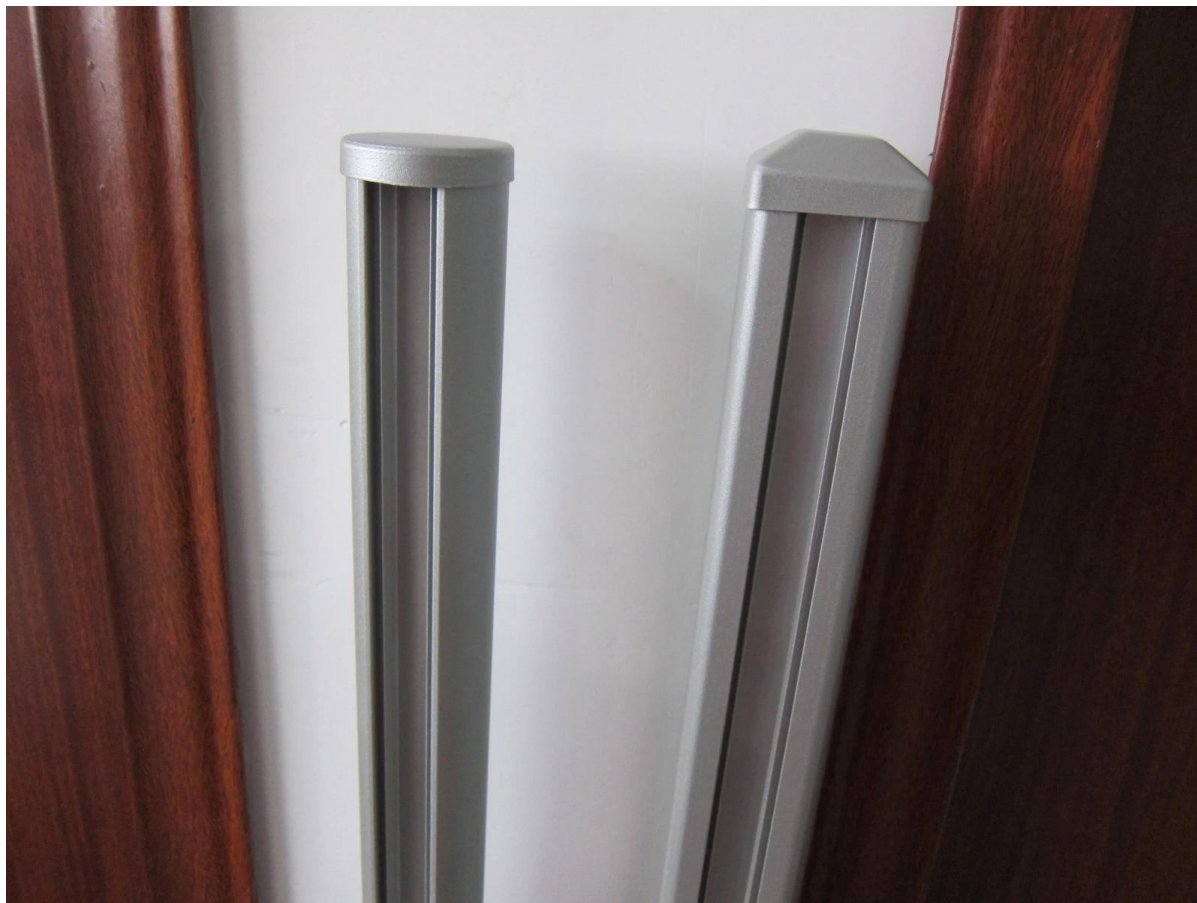

Description

--Matériel: aluminium 6063 T5

--Finition: anodisation, revêtement (poudre)

--Postes de rond aluminium diamètre: 50mm, épaisseur 3mm

--Postes de carrés aluminium taille: 50x50mm, épaisseur 3mm

--Message de profil application: aliminum, garde-corps en aluminium fin conception de garde-corps de balcon, balustrade de verre semi-sans cadre aluminium, aluminium balustrade post couvercle arrière du chapeau et la base, cap

--Pour commerical et maison moderne, décoration

--Pour gros et de détail

--L'échantillon est toujours disponible

Photo de produit

Aluminium rond capuchon d'extrémité et de couverture des postes de 50mm de diamètre

socle rond

Capuchon d'extrémité carrée en aluminium et couverture pour 50x50mm messages

Détails du projet
base et couvercle

capuchon d'extrémité

Livraison et emballage

--Livraison: 3-5 jours par exprès. 10-15 jours de livraison