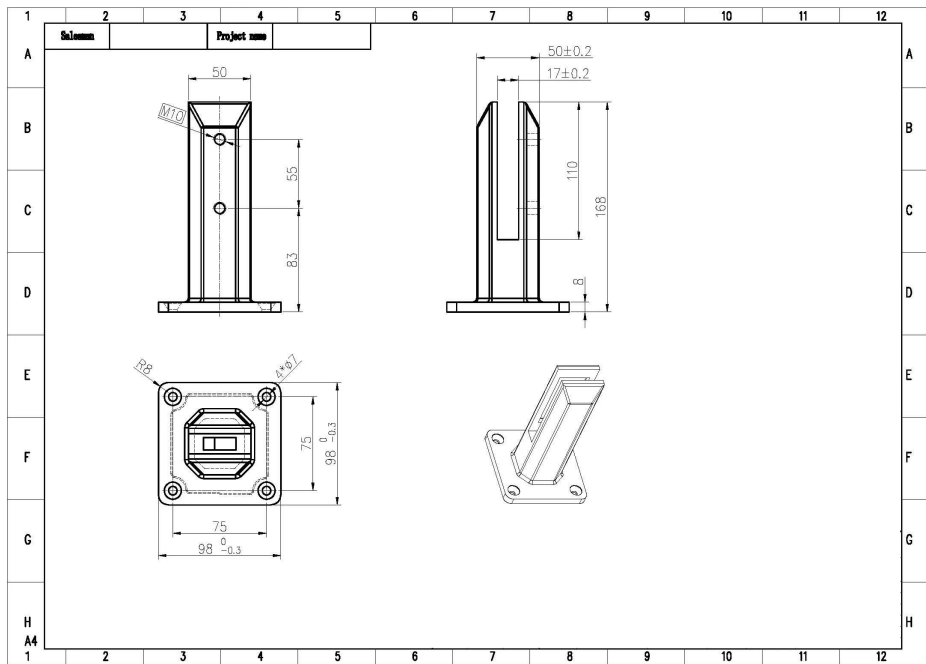

# Robinet en verre carré en acier inoxydable (modèle no.SBM-2), pour clôture en verre de piscine ou balustrade en verre

1. Détails pour [Robinet en verre carré en acier inoxydable](#)

- Modèle # SBM-2
- manche en verre en acier inoxydable carré
- monté sur le sol, avec 4 pcs M8 vis
- acier inoxydable 316
- fini: brossé

**KEBIL** 科比奥®

**SBM**

2. Dessin de dimension pour le robinet en verre carré en acier inoxydable

### 3. Emballage de photos pour le robinet en verre carré en acier inoxydable