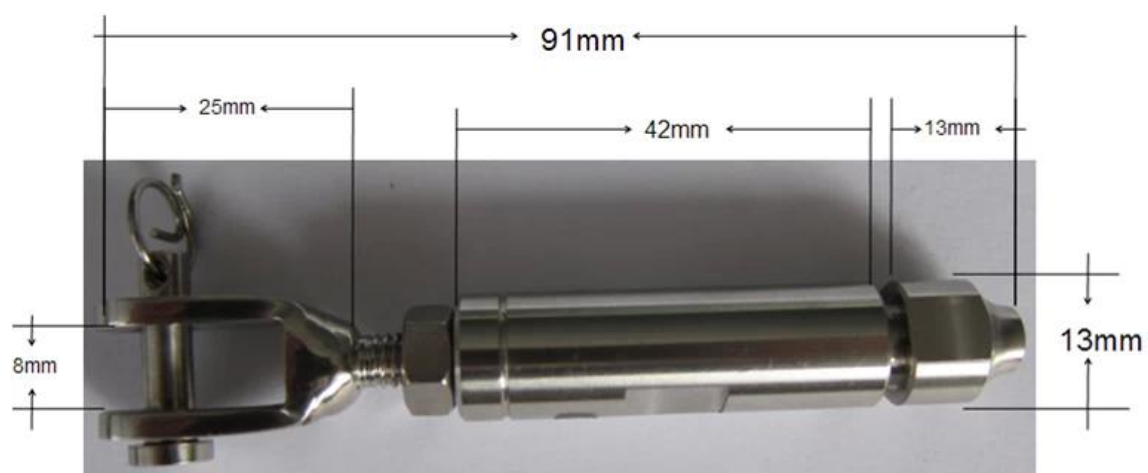

## Description du produit

---

Produit Mamoi	Garniture de câble sans clé à verrouillage automatique T803 pour la conception de balustrade de câble de balustrade
Matériel	Acier inoxydable 316 / acier inoxydable 304
terminer	Miroir poli / satiné brossé
Pour diamètre du câble	3mm, 4mm, 5mm câble / câble
Poids net	69g / pièce
Installation	Peut installer dans la poteau en acier et le bois Pas besoin de sertisseur hydraulique pour serrer le câble
Terme de paiement	PayPal, Union occidentale, T / T
Méthode de fabrication	Usinage CNC (haute qualité)
Détails de l' emballage	1) Une pièce dans un sac à bulles 2) 15 ensembles dans un carton carton Ou emballage comme exigences des clients
Application	Rampe de câble d'escalier, garde-corps de balcon, garde-corps de câble de plate-forme, garde-corps de câble, système de rampe de câble
Inspection d'usine	Bienvenue
Sample	Disponible avant l'ordre
MOQ	Pas de limite. Vous pouvez commander selon votre travail exigence.
OEM & ODM Un service	Disponible

## Raccord de câble T803 Destails

---

1) Raccord de câble T803 photos

Raccord de câble T803 avec fixation par vis en bois

Fixation de câble T803 avec fixation par boulon dans un poteau en acier.

## 2) Dimension de raccord de câble T803

## 3) Projet de montage de câbles T803 pour garde-corps

Nous fournissons également d'autres produits pour la rambarde:

- 1) Poste de balustrade de garde-corps de câble
- 2) corde en acier inoxydable de steel
- 3) Différents modèles tendeur de câble