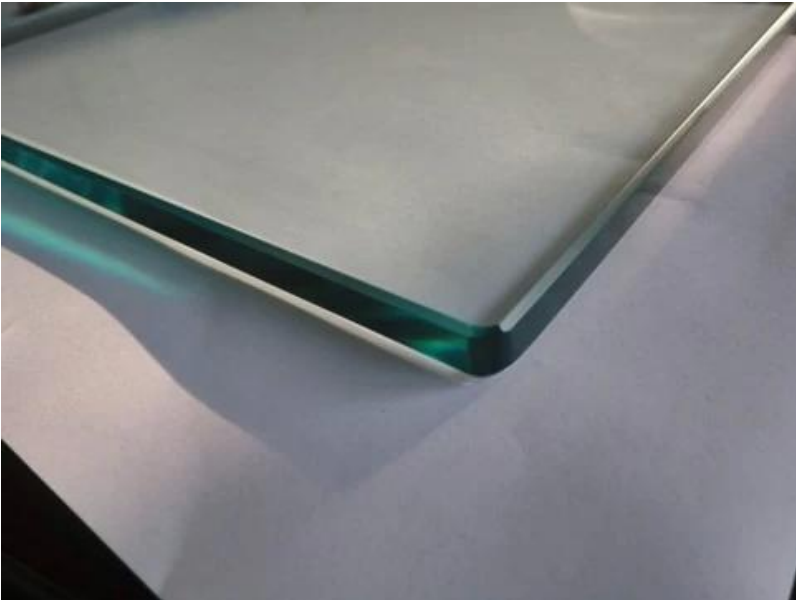

Panneau de verre: