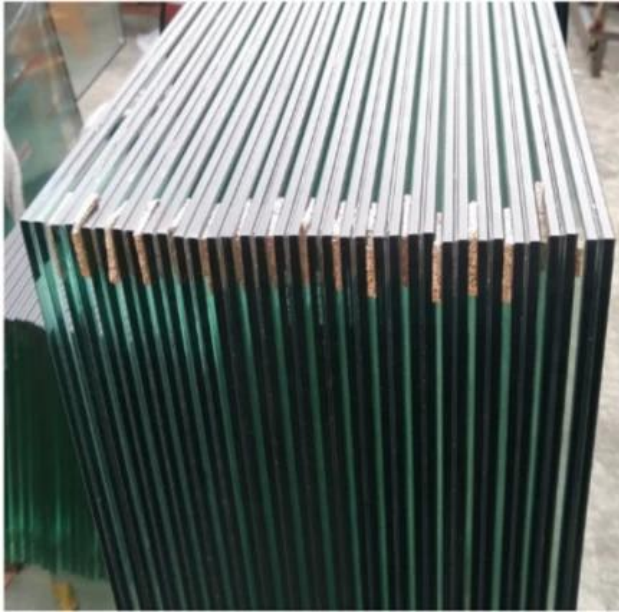

Balcon terrasse terrasse pont en acier inoxydable balustrade pour extérieur

Nom du produit	Balcon terrasse terrasse pont en acier inoxydable balustrade pour extérieur
Modèle	Lch-101
Matériel	Acier inoxydable 304/316
Traitement de surface	Satiné / polonais / miroir / noir
Pipe à main	Rectangle: 40 * 40/50 * 50/40 * 60mm ou personnalisé Rond: 38,1 / 42,4 / 50.8mm ou personnalisé
Ajustement de verre	Costume pour 8-12 mm de verre ou personnalisé
Hauteur de la balustrade	850-1200mm ou personnalisé
Un service	OEM & ODM
Application	Balcon - balustrade de balcon / balustrade d'extérieur / handrail intérieur / escalier intérieur, etc.
Livraison	30-35days
La technologie	Casting d'investissement
Solution de projet	Acceptable, CAD DRAEING, 3D Dessin, etc.

TourConceptionBalustradeDes postes:

Tube courourdi rond:

Panneau de verre:

Emballage:

N'hésitez pas à nous contacter pour avoir plus d'information:

Veille

Email: sales03@launch-china.cn

HP / WhatsApp: +8613686807796