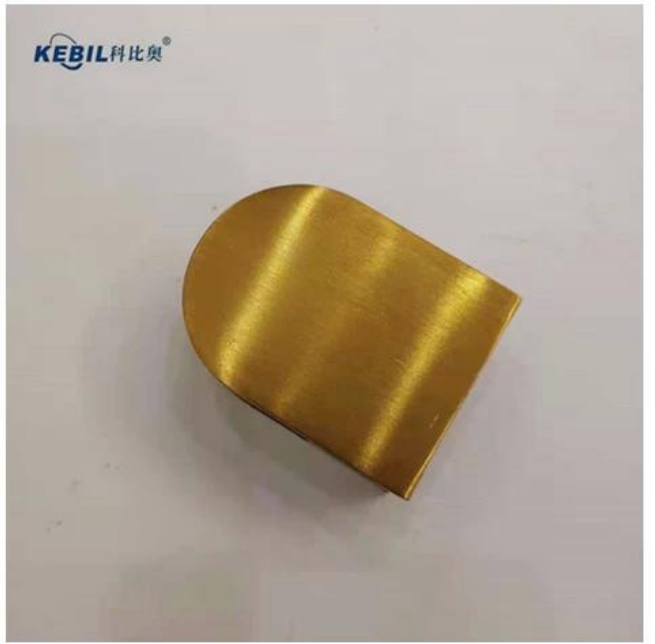

## **Pinces en verre en acier inoxydable de couleur noire Titulaires de pinces en verre Clips en verre**

<b>Nom du produit</b>	Pince en verre G103
<b>Marque</b>	Kebil
<b>Matériel</b>	Acier inoxydable 304, 316
<b>Traitement de surface</b>	Satin brossé, miroir poli, noir, blanc, or
<b>Paquet</b>	Individuellement dans un sac en plastique, carton standard pour emballage extérieur
<b>Certificat</b>	ISO 9001-2000
<b>Usage</b>	(1) Pour la construction et l'utilisation de la main courante. (2) Dans le centre commercial, maison. Pinceaux de verre
<b>Caractéristiques</b>	Fabriqué en acier inoxydable, belle perspective, facile à nettoyer, bonne qualité, etc.
<b>Mots-clés associés</b>	Pince en verre / pince en verre en acier inoxydable / pince en acier inoxydable / en verre Balustrade CLAMP / Pince en verre / Pince en verre sans cadre
<b>Application</b>	Décoration, largement utilisée sur la balustrade et les mains courantes en acier inoxydable. Décorations intérieures ou extérieures.
<b>Délai de mise en œuvre</b>	2-4 semaines.
<b>Moq</b>	10 morceaux.

### **Images du produit:**

**Autre finition disponible**

**Type de pince disponible**

**G102**

**G103/G104**

**G105**

**G108R**

**PV-90**