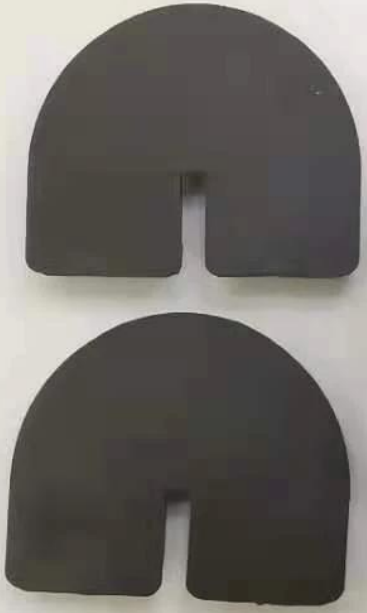

## **Pinces en verre en acier inoxydable de couleur noire Titulaires de pinces en verre Clips en verre**

<b>Nom du produit</b>	Pince en verre G103
<b>Marque</b>	Kebil
<b>Matériel</b>	Acier inoxydable 304, 316
<b>Traitement de surface</b>	Satin brossé, miroir poli, noir, blanc, or
<b>Paquet</b>	Individuellement dans un sac en plastique, carton standard pour emballage extérieur
<b>Certificat</b>	ISO 9001-2000
<b>Usage</b>	(1) Pour la construction et l'utilisation de la main courante. (2) Dans le centre commercial, maison. Pinceaux de verre
<b>Caractéristiques</b>	Fabriqué en acier inoxydable, belle perspective, facile à nettoyer, bonne qualité, etc.
<b>Mots-clés associés</b>	Pince en verre / pince en verre en acier inoxydable / pince en acier inoxydable / en verre Balustrade CLAMP / Pince en verre / Pince en verre sans cadre
<b>Application</b>	Décoration, largement utilisée sur la balustrade et les mains courantes en acier inoxydable. Décorations intérieures ou extérieures.
<b>Délai de mise en œuvre</b>	2-4 semaines.
<b>Moq</b>	10 morceaux.

### **Images du produit:**

**Autre finition disponible**

**Type de pince disponible**

**G102**

**G103/G104**

**G105**

**G108R**

**PV-90**

**CB-180**

**BC-60**

**BC-80x35**

**CB-90**

Drawing	Picture	Ref.	A	B	C	D	E
		G108	55	55	30	11	0
		G108R	58	55	30	11	R25.4
		G101	51	41	25	11	0
		G101R	55	41	25	11	R21.5/R25.4
		G102	44	44	25	11	0
		G102R	48	44	25	11	R21.5/R25.4
		G103	50	40	22	8	0
		G104	50	40	26	12	0
		G105	54	45	28	14	0
		G107	63	45	28	14	0
		G103R	52	40	22	8	R21.5
		G104R	52	40	26	12	R21.5
		G105R	58	45	28	14	R21.5/R25.4
		G107R	66	45	28	14	R21.5/R25.4
		G106	50	40	25	12	0
		G106R	52	40	25	12	R21.5/R25.4