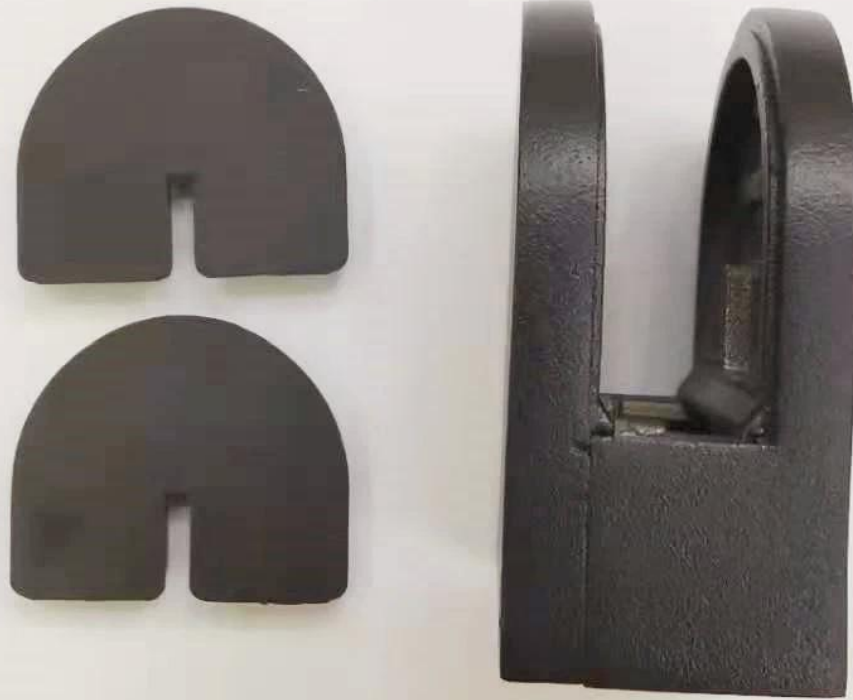

## **Pinces en verre en acier inoxydable de couleur noire Titulaires de pinces en verre Clips en verre**

<b>Nom du produit</b>	Pince en verre G103
<b>Marque</b>	Kebil
<b>Matériel</b>	Acier inoxydable 304, 316
<b>Traitement de surface</b>	Satin brossé, miroir poli, noir, blanc, or
<b>Paquet</b>	Individuellement dans un sac en plastique, carton standard pour emballage extérieur
<b>Certificat</b>	ISO 9001-2000
<b>Usage</b>	(1) Pour la construction et l'utilisation de la main courante. (2) Dans le centre commercial, maison. Pinceaux de verre
<b>Caractéristiques</b>	Fabriqué en acier inoxydable, belle perspective, facile à nettoyer, bonne qualité, etc.
<b>Mots-clés associés</b>	Pince en verre / pince en verre en acier inoxydable / pince en acier inoxydable / en verre Balustrade CLAMP / Pince en verre / Pince en verre sans cadre
<b>Application</b>	Décoration, largement utilisée sur la balustrade et les mains courantes en acier inoxydable. Décorations intérieures ou extérieures.
<b>Délai de mise en œuvre</b>	2-4 semaines.
<b>Moq</b>	10 morceaux.

### **Images du produit:**

**Autre finition disponible**

**Type de pince disponible**

**G102**

**G103/G104**

**G105**

**G108R**

**PV-90**