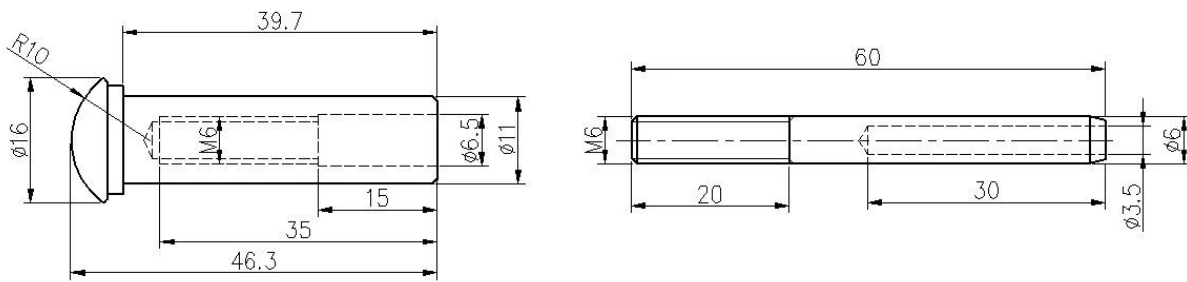

## Description du produit

---

Produit Mamoi	Tendeur de câble d'acier inoxydable de garnitures de rail de câble T807A pour des escaliers, balency, plate-forme
Matériel	Acier inoxydable 316 / acier inoxydable 304
terminer	Miroir poli / satiné brossé
Pour diamètre du câble	3mm (ou selon l'exigence de client si la quantité est grande)
Poids net	74g / ensemble
Installation	Peut installer dans le poteau en acier et le poteau en bois Besoin d'une pince hydraulique pour resserrer
Terme de paiement	PayPal, Union occidentale, T / T
Méthode de fabrication	Usinage CNC (haute qualité)
Détails de l' emballage	1) Une pièce dans un sac à bulles 2) 15 ensembles dans un carton carton Ou emballage comme exigences des clients
Application	Balustrade de câble d'escalier, garde-corps de balcon, garde-corps de câble de plate-forme, garde-corps de câble
Inspection d'usine	Bienvenue
Sample	Disponible avant l'ordre
MOQ	Pas de limite. Vous pouvez commander selon votre travail exigence.
OEM & ODM Un service	Disponible

## Tendeur de câble T807A Destails

---

1) tendeur de câble T807A tir réel photos

2) Tirage de câble T807A dessin

### 3) Guide d'installation du tendeur de câble T807A

Put cable inside part 1 and tighten with hydraulic crimper , then let part 2 go Through post and then screw together With part 1 .

Nous fournissons également d'autres produits pour la rambarde: