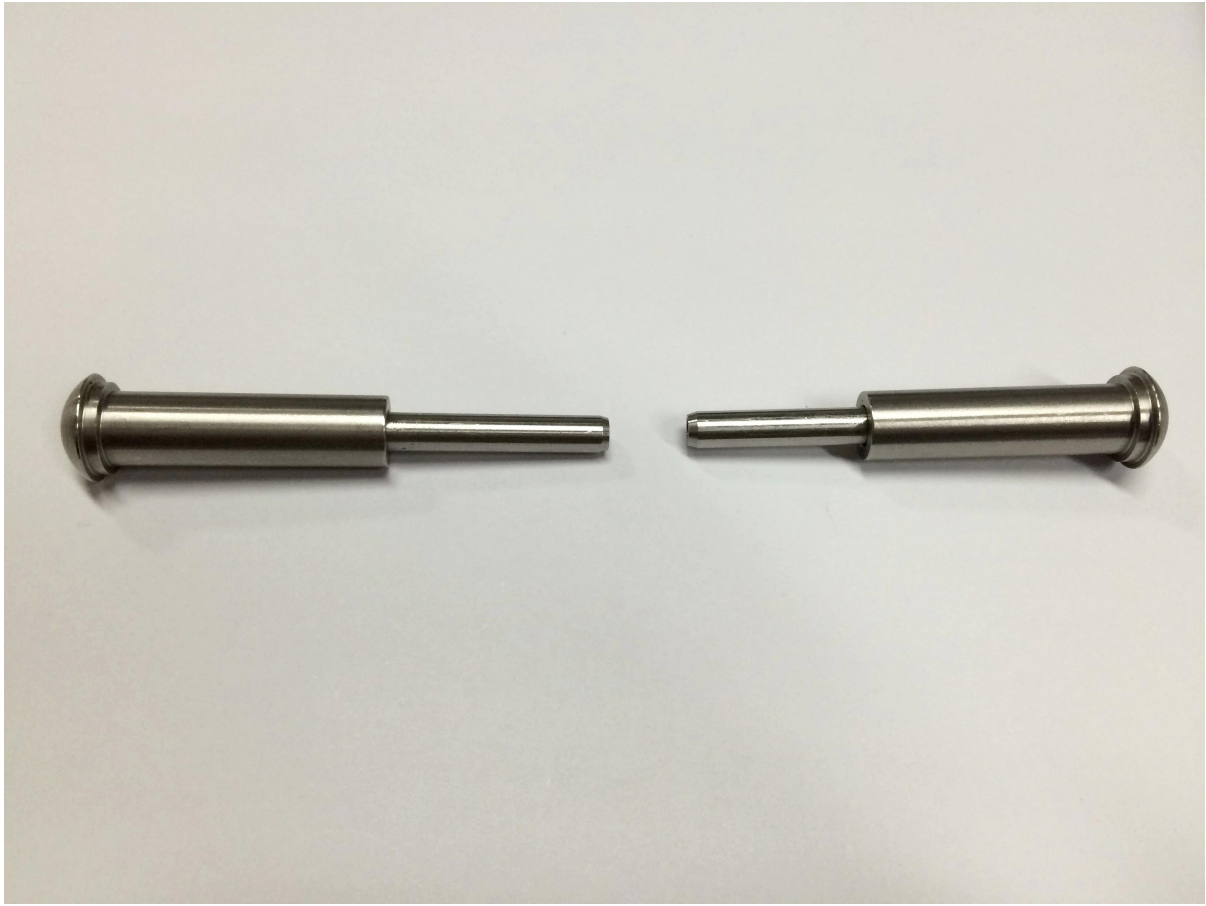

# Raccords de garde-corps [Tendeur de câble en acier inoxydable T807A](#) pour les escaliers Balency Deck

## Description du produit

---

Produit Mamoi	Tendeur de câble d'acier inoxydable de garnitures de rail de câble T807A pour des escaliers, balency, plate-forme
Matériel	Acier inoxydable 316 / acier inoxydable 304
terminer	Miroir poli / satiné brossé
Pour diamètre du câble	3mm (ou selon l'exigence de client si la quantité est grande)
Poids net	74g / ensemble
Installation	Peut installer dans le poteau en acier et le poteau en bois Besoin d'une pince hydraulique pour resserrer
Terme de paiement	PayPal, Union occidentale, T / T
Méthode de fabrication	Usinage CNC (haute qualité)
Détails de l' emballage	1) Une pièce dans un sac à bulles 2) 15 ensembles dans un carton carton Ou emballage comme exigences des clients
Application	Balustrade de câble d'escalier, garde-corps de balcon, garde-corps de câble de plate-forme, garde-corps de câble
Inspection d'usine	Bienvenue
Sample	Disponible avant l'ordre
MOQ	Pas de limite. Vous pouvez commander selon votre travail exigence.
OEM & ODM Un service	Disponible

## Tendeur de câble T807A Destails

---

1) tendeur de câble T807A tir réel photos

2) Tirage de câble T807A dessin

### 3) Guide d'installation du tendeur de câble T807A

Put cable inside part 1 and tighten with hydraulic crimper , then let part 2 go Through post and then screw together With part 1 .

Nous fournissons également d'autres produits pour la rambarde: