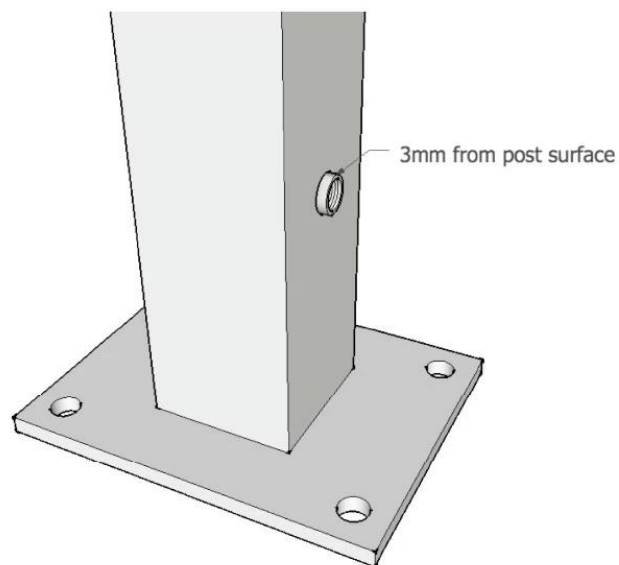

# Raccords de garde-corps [Tendeur de câble en acier inoxydable T807A](#) pour les escaliers Balency Deck

## Description du produit

---

Produit Mamoi	Tendeur de câble d'acier inoxydable de garnitures de rail de câble T807A pour des escaliers, balency, plate-forme
Matériel	Acier inoxydable 316 / acier inoxydable 304
terminer	Miroir poli / satiné brossé
Pour diamètre du câble	3mm (ou selon l'exigence de client si la quantité est grande)
Poids net	74g / ensemble
Installation	Peut installer dans le poteau en acier et le poteau en bois Besoin d'une pince hydraulique pour resserrer
Terme de paiement	PayPal, Union occidentale, T / T
Méthode de fabrication	Usinage CNC (haute qualité)
Détails de l' emballage	1) Une pièce dans un sac à bulles 2) 15 ensembles dans un carton carton Ou emballage comme exigences des clients
Application	Balustrade de câble d'escalier, garde-corps de balcon, garde-corps de câble de plate-forme, garde-corps de câble
Inspection d'usine	Bienvenue
Sample	Disponible avant l'ordre
MOQ	Pas de limite. Vous pouvez commander selon votre travail exigence.
OEM & ODM Un service	Disponible

## Tendeur de câble T807A Destails

---

1) tendeur de câble T807A tir réel photos

2) Tirage de câble T807A dessin

### 3) Guide d'installation du tendeur de câble T807A

Put cable inside part 1 and tighten with hydraulic crimper , then let part 2 go Through post and then screw together With part 1 .

Nous fournissons également d'autres produits pour la rambarde: