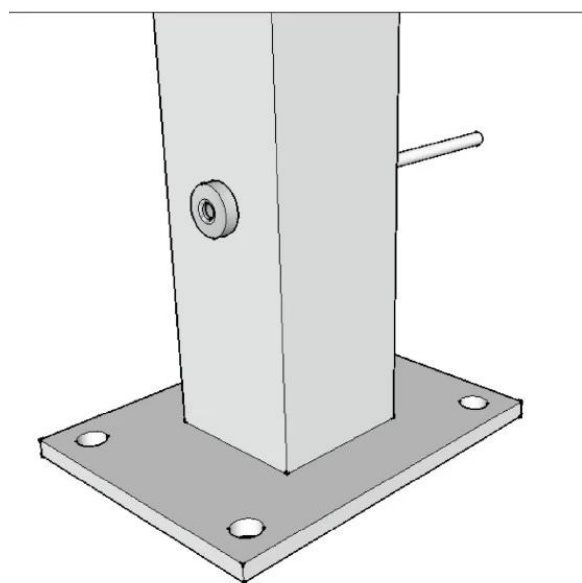

## Description du produit

---

Produit Mamoi	Tendeur de câble d'acier inoxydable de garnitures de rail de câble T807A pour des escaliers, balency, plate-forme
Matériel	Acier inoxydable 316 / acier inoxydable 304
terminer	Miroir poli / satiné brossé
Pour diamètre du câble	3mm (ou selon l'exigence de client si la quantité est grande)
Poids net	74g / ensemble
Installation	Peut installer dans le poteau en acier et le poteau en bois Besoin d'une pince hydraulique pour resserrer
Terme de paiement	PayPal, Union occidentale, T / T
Méthode de fabrication	Usinage CNC (haute qualité)
Détails de l' emballage	1) Une pièce dans un sac à bulles 2) 15 ensembles dans un carton carton Ou emballage comme exigences des clients
Application	Balustrade de câble d'escalier, garde-corps de balcon, garde-corps de câble de plate-forme, garde-corps de câble
Inspection d'usine	Bienvenue
Sample	Disponible avant l'ordre
MOQ	Pas de limite. Vous pouvez commander selon votre travail exigence.
OEM & ODM Un service	Disponible

## Tendeur de câble T807A Destails

---

1) tendeur de câble T807A tir réel photos

2) Tirage de câble T807A dessin

### 3) Guide d'installation du tendeur de câble T807A

Put cable inside part 1 and tighten with hydraulic crimper , then let part 2 go Through post and then screw together With part 1 .

Nous fournissons également d'autres produits pour la rambarde:

1) Poste de balustrade de garde-corps de câble

- 2) corde en acier inoxydable de steel
- 3) Différents modèles tendeur de câble