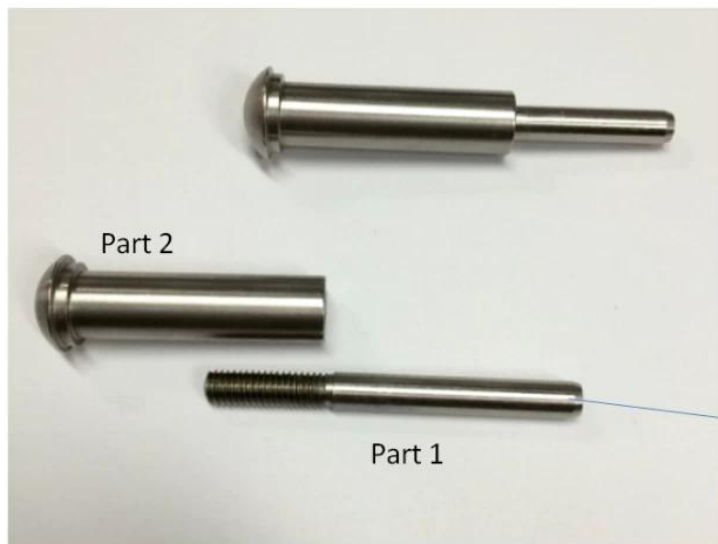

## Description du produit

---

Produit Mamoi	Tendeur de câble d'acier inoxydable de garnitures de rail de câble T807A pour des escaliers, balency, plate-forme
Matériel	Acier inoxydable 316 / acier inoxydable 304
terminer	Miroir poli / satiné brossé
Pour diamètre du câble	3mm (ou selon l'exigence de client si la quantité est grande)
Poids net	74g / ensemble
Installation	Peut installer dans le poteau en acier et le poteau en bois Besoin d'une pince hydraulique pour resserrer
Terme de paiement	PayPal, Union occidentale, T / T
Méthode de fabrication	Usinage CNC (haute qualité)
Détails de l' emballage	1) Une pièce dans un sac à bulles 2) 15 ensembles dans un carton carton Ou emballage comme exigences des clients
Application	Balustrade de câble d'escalier, garde-corps de balcon, garde-corps de câble de plate-forme, garde-corps de câble
Inspection d'usine	Bienvenue
Sample	Disponible avant l'ordre
MOQ	Pas de limite. Vous pouvez commander selon votre travail exigence.
OEM & ODM Un service	Disponible

## Tendeur de câble T807A Destails

---

1) tendeur de câble T807A tir réel photos

2) Tirage de câble T807A dessin

### 3) Guide d'installation du tendeur de câble T807A

Put cable inside part 1 and tighten with hydraulic crimper , then let part 2 go Through post and then screw together With part 1 .

Nous fournissons également d'autres produits pour la rambarde: