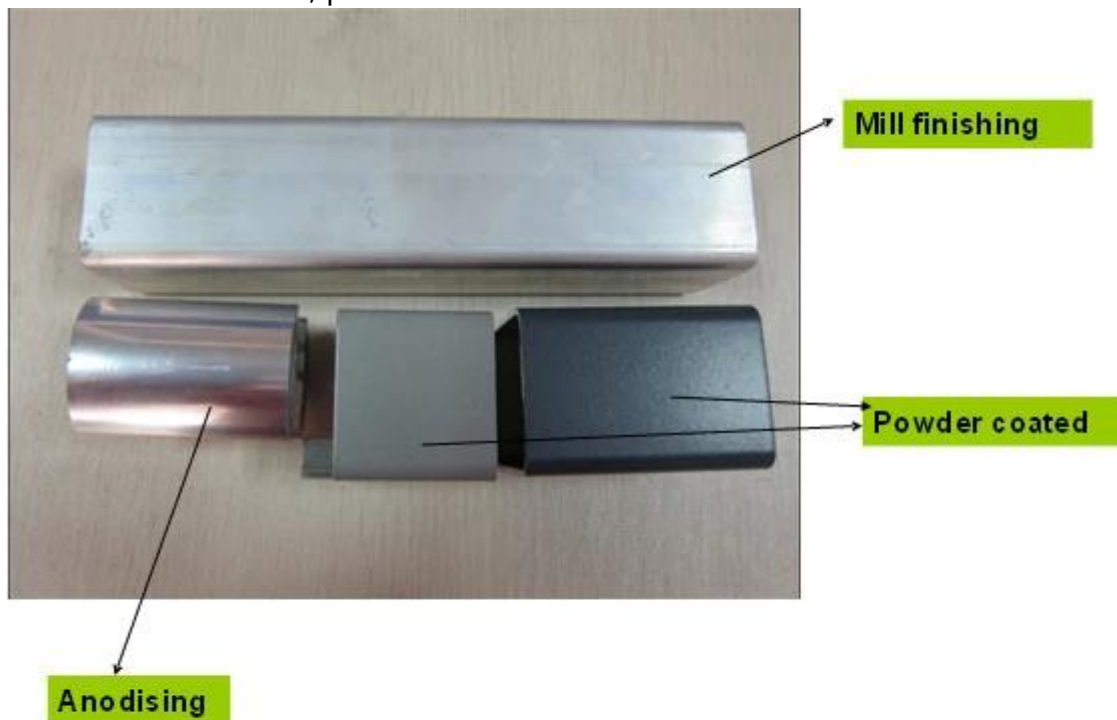

Description

Balustrade rambarde en aluminium carrée certifié postes pour verre de 10 à 12mm.

Photos	Nom de l'élément	Taille	Hauteur standard	Emballage	Application
	place une façon Publier	50x50mm, 3mm d'épaisseur, ou selon votre condition	hauteur de 1100mm, ou selon votre condition	sac en plastique, carton, carton, ou selon votre condition	balustrade de balcon en aluminium, rambarde de pont en aluminium verre, clôture de piscine en aluminium
	place 2 voies 90° Publier				
	place 2 voies 135° Publier				
	place 2 voies 180° Publier				
	à mi-chemin poteau d'aluminium				

Raccords et plaque de base

Projet

Poteau de rampe d'aluminium pour verre de balustrade en poudre blanche

Monté latéral en aluminium main courante post project en Norvège

Poteaux en aluminium noir pour barrière de sécurité piscine