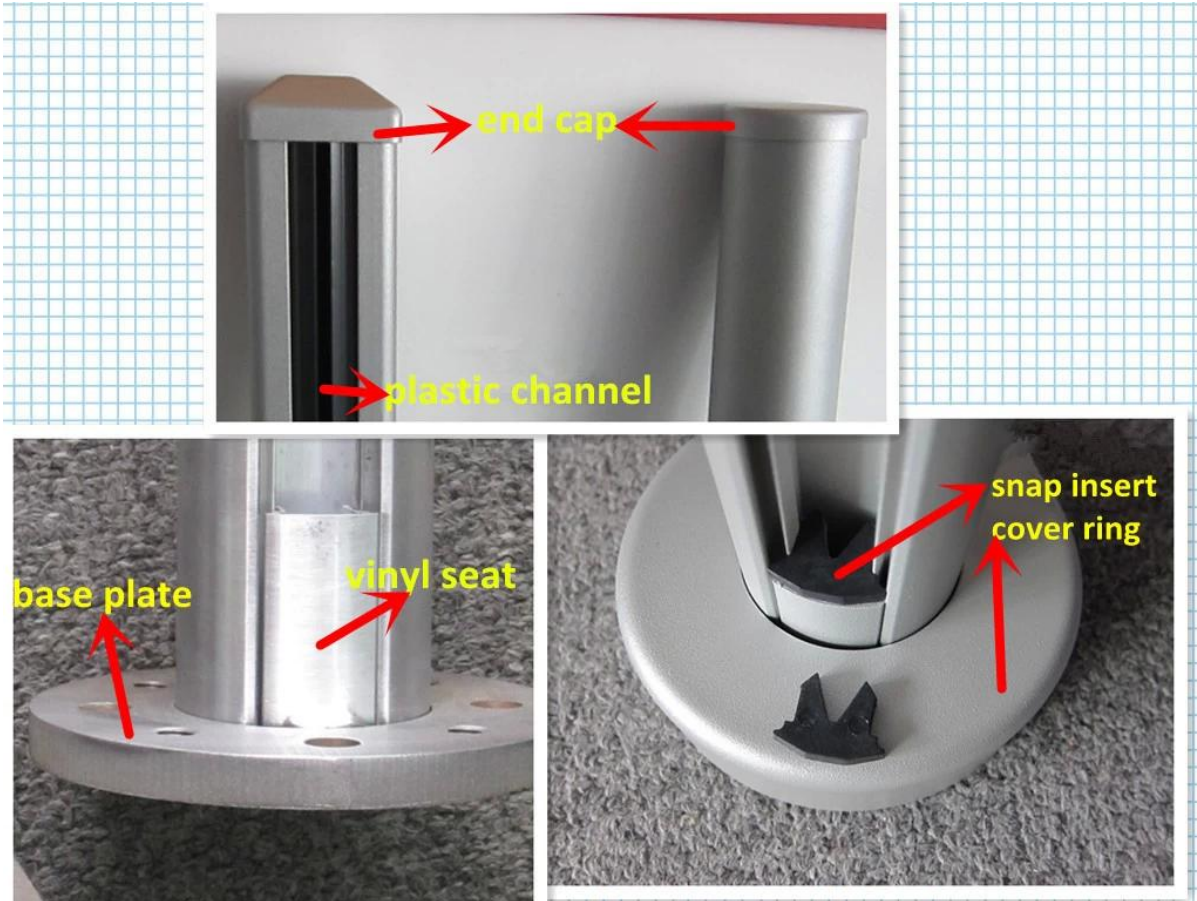

Description

Balustrade rambarde en aluminium carrée certifié postes pour verre de 10 à 12mm.

Photos	Nom de l'élément	Taille	Hauteur standard	Emballage	Application
	place une façon Publier	50x50mm, 3mm d'épaisseur, ou selon votre condition	hauteur de 1100mm, ou selon votre condition	sac en plastique, carton, carton, ou selon votre condition	balustrade de balcon en aluminium, rambarde de pont en aluminium verre, clôture de piscine en aluminium
	place 2 voies 90° Publier				
	place 2 voies 135° Publier				
	place 2 voies 180° Publier				
	à mi-chemin poteau d'aluminium				

Raccords et plaque de base

Projet

Poteau de rampe d'aluminium pour verre de balustrade en poudre blanche

Monté latéral en aluminium main courante post project en Norvège

Poteaux en aluminium noir pour barrière de sécurité piscine