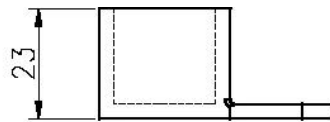

Pont garde-corps main courante en verre design

Materia	acier Satinless
terminer	Miroir / satin
Dimension	Dia 25.4mm, rainure 14 * 14mm, 5,8 mètre par longueur (rond)
	25 * 20mm, rainure 14 * 14mm, 5,8 mètre par longueur (carré)
Échantillon	availbale
MOQ	1 pc (5.8m longueur / pc)
Paieiment	T / T, L / C, West Union, Paypal
Origine	Shenzhen

Image du produit

raccords supérieurs de rails ronds

ISO
9001:2008
REGISTERED

Shenzhen Launch Co.,Ltd

www.launch-china.cn

raccords supérieurs ferroviaires carrés

ISO
9001:2008
REGISTERED

Shenzhen Launch Co.,Ltd

www.launch-china.cn

Dessin

25*20 tube

MSQCAP

MSQCW

MSQC90

Photos du projet

Factory & Paquet