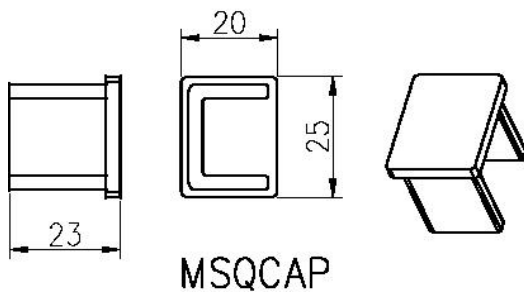

Pont garde-corps main courante en verre design

Materia	acier Satinless
terminer	Miroir / satin
Dimension	Dia 25.4mm, rainure 14 * 14mm, 5,8 mètre par longueur (rond)
	25 * 20mm, rainure 14 * 14mm, 5,8 mètre par longueur (carré)
Échantillon	availbale
MOQ	1 pc (5.8m longueur / pc)
Paieiment	T / T, L / C, West Union, Paypal
Origine	Shenzhen

Image du produit

raccords supérieurs de rails ronds

ISO
9001:2008
REGISTERED

Shenzhen Launch Co.,Ltd

www.launch-china.cn

raccords supérieurs ferroviaires carrés

ISO
9001:2008
REGISTERED

Shenzhen Launch Co.,Ltd

www.launch-china.cn

Dessin

25*20 tube

MSQCAP

MSQCW

MSQC90

Photos du projet

Factory & Paquet