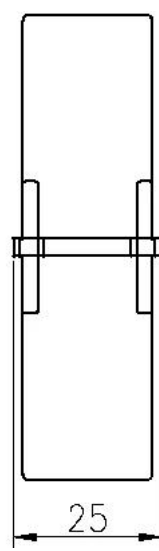

Pont garde-corps main courante en verre design

Materia	acier Satinless
terminer	Miroir / satin
Dimension	Dia 25.4mm, rainure 14 * 14mm, 5,8 mètre par longueur (rond)
	25 * 20mm, rainure 14 * 14mm, 5,8 mètre par longueur (carré)
Échantillon	availbale
MOQ	1 pc (5.8m longueur / pc)
Paieiment	T / T, L / C, West Union, Paypal
Origine	Shenzhen

www.launch-china.cn

Dessin

25*20 tube

MSQCAP

MSQCW

MSQC90

Photos du projet

Factory & Paquet