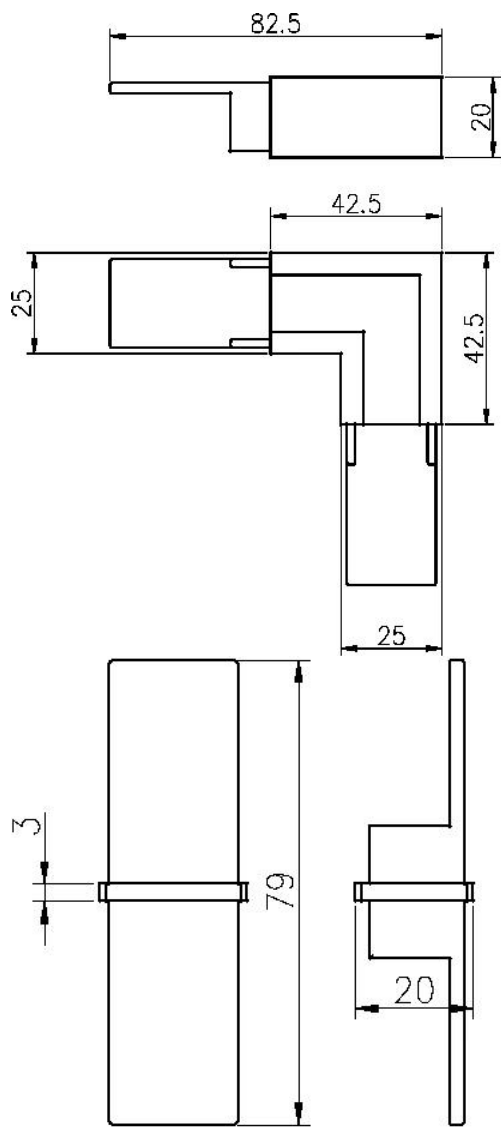

Pont garde-corps main courante en verre design

Materia	acier Satinless
terminer	Miroir / satin
Dimension	Dia 25.4mm, rainure 14 * 14mm, 5,8 mètre par longueur (rond)
	25 * 20mm, rainure 14 * 14mm, 5,8 mètre par longueur (carré)
Échantillon	availbale
MOQ	1 pc (5.8m longueur / pc)
Paieiment	T / T, L / C, West Union, Paypal
Origine	Shenzhen

www.launch-china.cn

Dessin

25*20 tube

MSQCAP

MSQCW

MSQC90

Photos du projet

Factory & Paquet