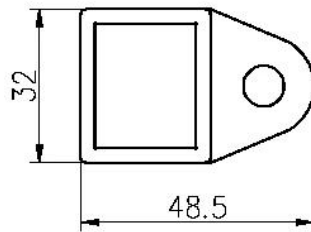

Pont garde-corps main courante en verre design

Materia	acier Satinless
terminer	Miroir / satin
Dimension	Dia 25.4mm, rainure 14 * 14mm, 5,8 mètre par longueur (rond)
	25 * 20mm, rainure 14 * 14mm, 5,8 mètre par longueur (carré)
Échantillon	availbale
MOQ	1 pc (5.8m longueur / pc)
Paieiment	T / T, L / C, West Union, Paypal
Origine	Shenzhen

www.launch-china.cn

Dessin

25*20 tube

MSQCAP

MSQCW

MSQC90

Photos du projet

Factory & Paquet