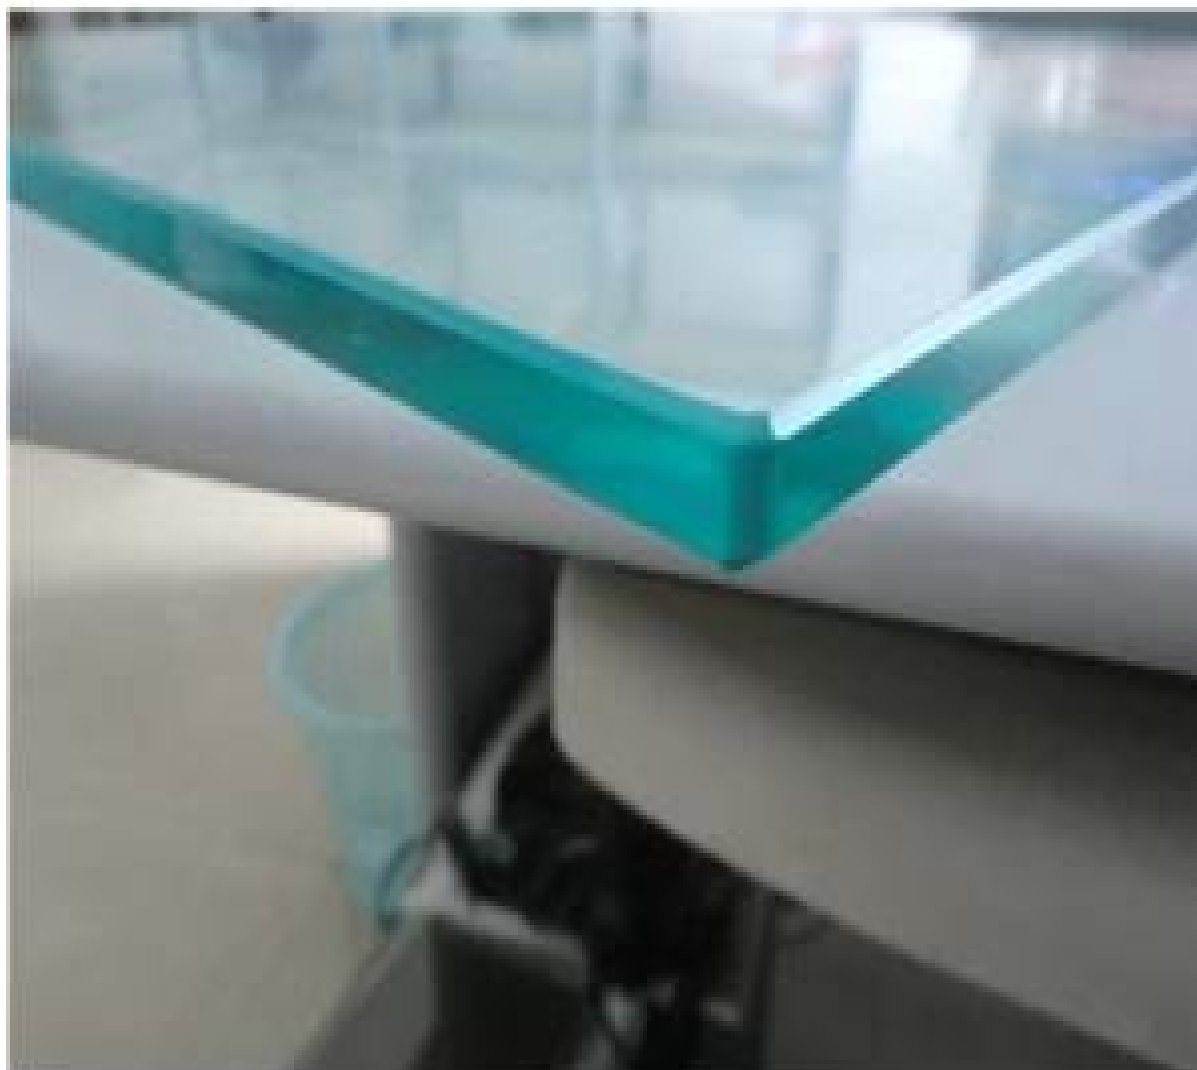

Avantage: sûr, fort et inoffensif lorsqu'il est brisé en morceaux;
Épaisseur: 6-12mm ou plus épaisse;
taille et forme: coupé en taille et en forme;
Couleur: clair, givré, gris, pas visible;
Emballage: coffre entièrement en contreplaqué;
norme: norme australienne, conforme au code de construction américain;
origine: Shenzhen, Chine
Couleur: CODE DE COULEUR RAL;

Le verre trempé est largement utilisé au balcon, le pont, la structure de la rampe d'escalier, une épaisseur différente avec un usage différent, mais ils sont tous forts et inoffensifs.

Toute autre question, veuillez me contacter gratuitement.