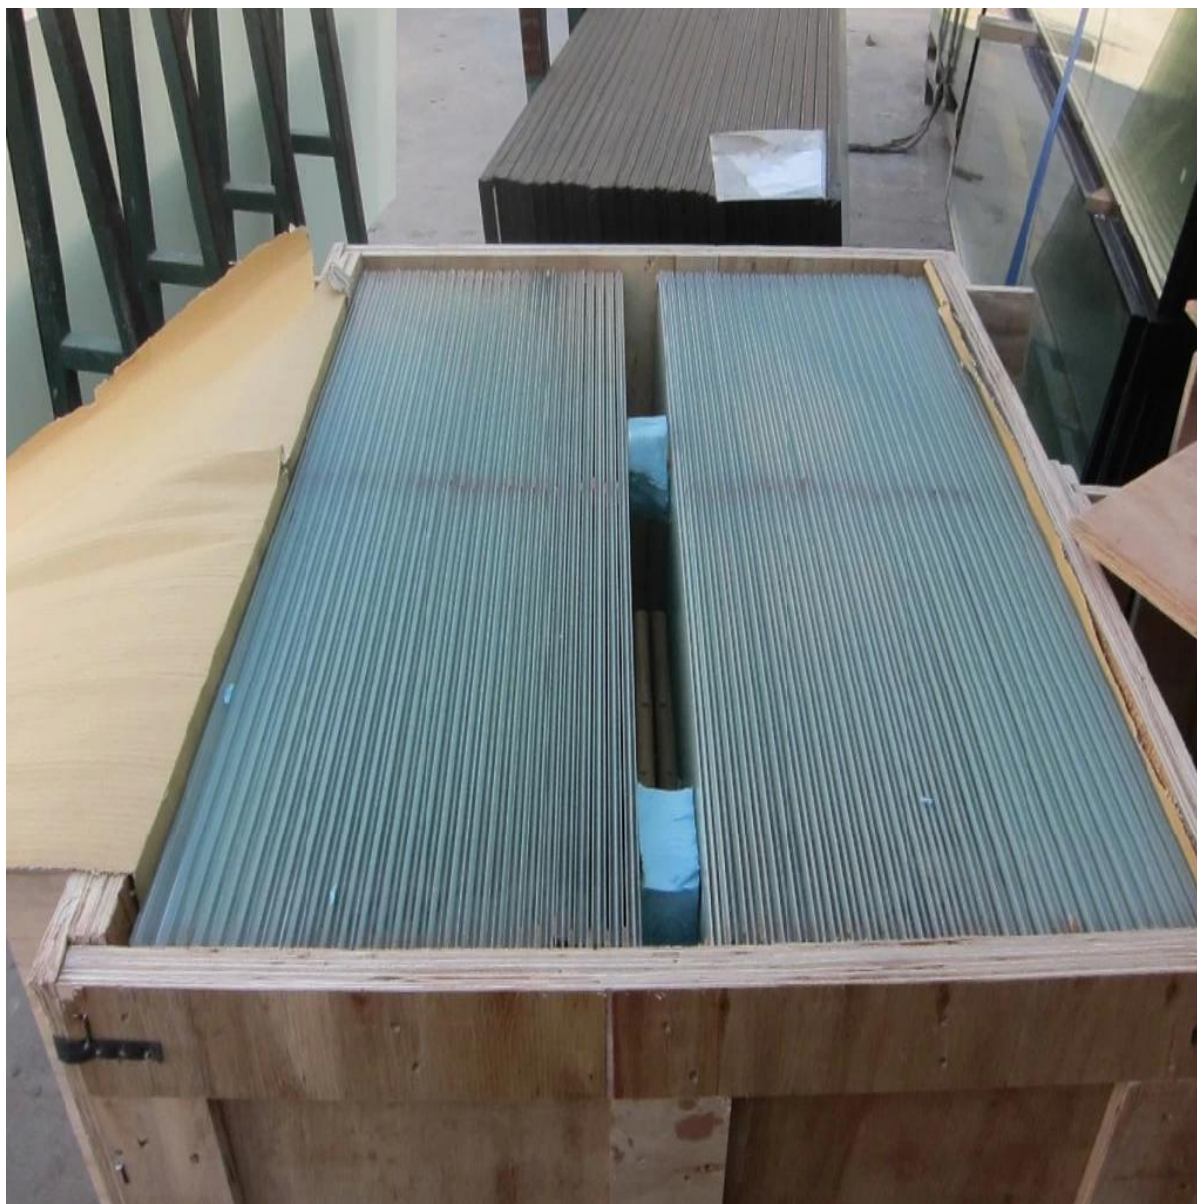

Avantage: sûr, fort et inoffensif lorsqu'il est brisé en morceaux;
Épaisseur: 6-12mm ou plus épaisse;
taille et forme: coupé en taille et en forme;
Couleur: clair, givré, gris, pas visible;
Emballage: coffre entièrement en contreplaqué;
norme: norme australienne, conforme au code de construction américain;
origine: Shenzhen, Chine
Couleur: CODE DE COULEUR RAL;

Le verre trempé est largement utilisé au balcon, le pont, la structure de la rampe d'escalier, une épaisseur différente avec un usage différent, mais ils sont tous forts et inoffensifs.

Toute autre question, veuillez me contacter gratuitement.