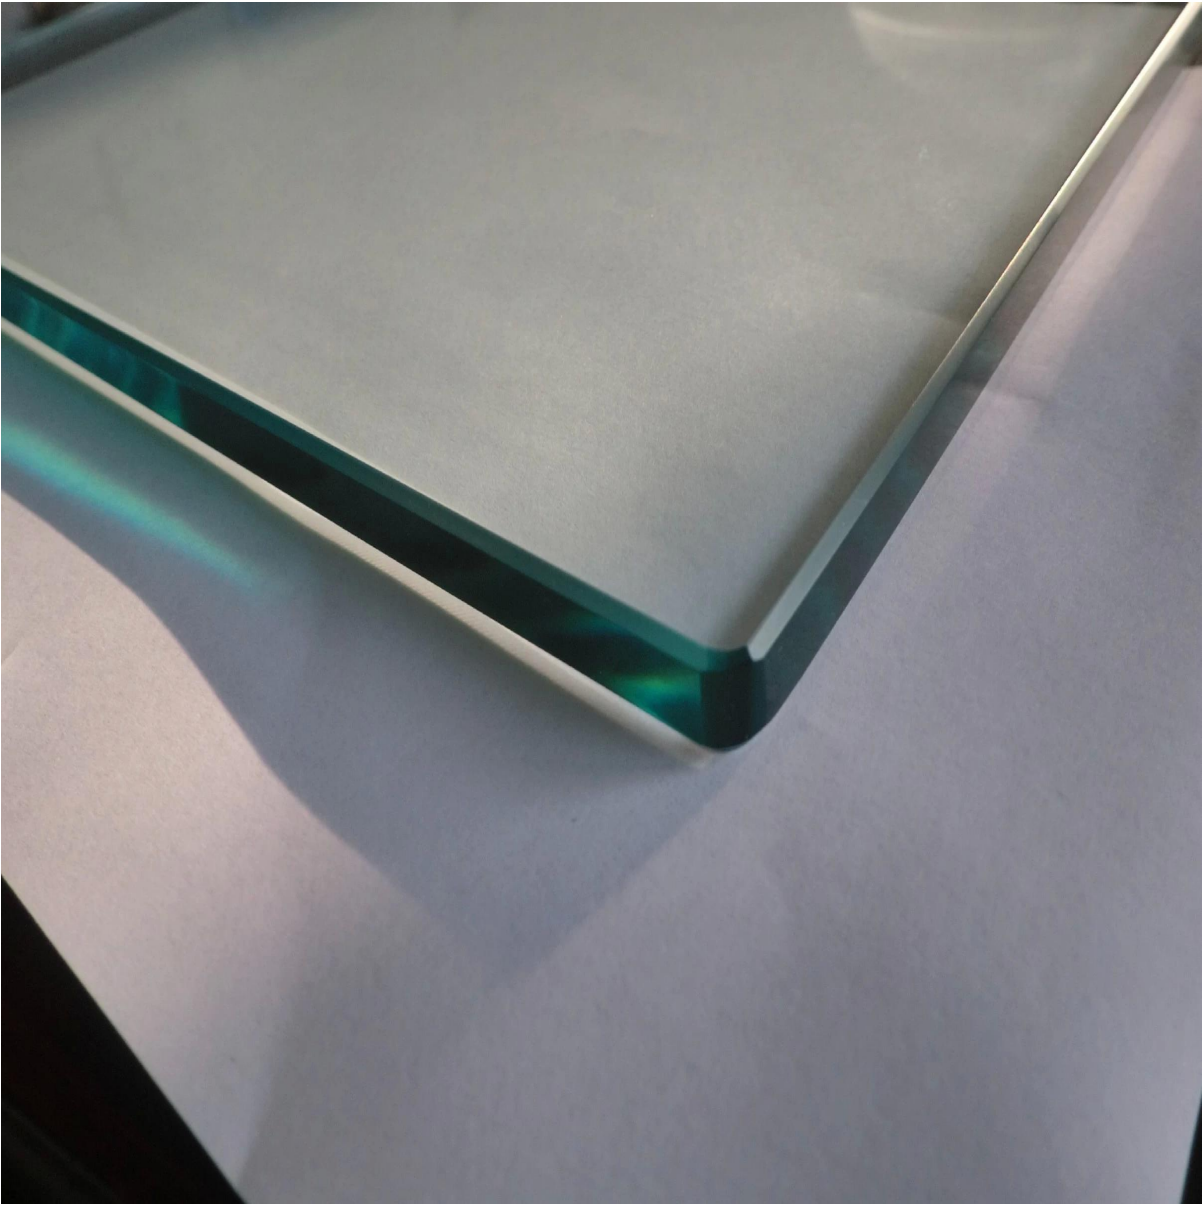

Avantage: sûr, fort et inoffensif lorsqu'il est brisé en morceaux;
Épaisseur: 6-12mm ou plus épaisse;
taille et forme: coupé en taille et en forme;
Couleur: clair, givré, gris, pas visible;
Emballage: coffre entièrement en contreplaqué;
norme: norme australienne, conforme au code de construction américain;
origine: Shenzhen, Chine
Couleur: CODE DE COULEUR RAL;

Le verre trempé est largement utilisé au balcon, le pont, la structure de la rampe d'escalier, une épaisseur différente avec un usage différent, mais ils sont tous forts et inoffensifs.

Toute autre question, veuillez me contacter gratuitement.