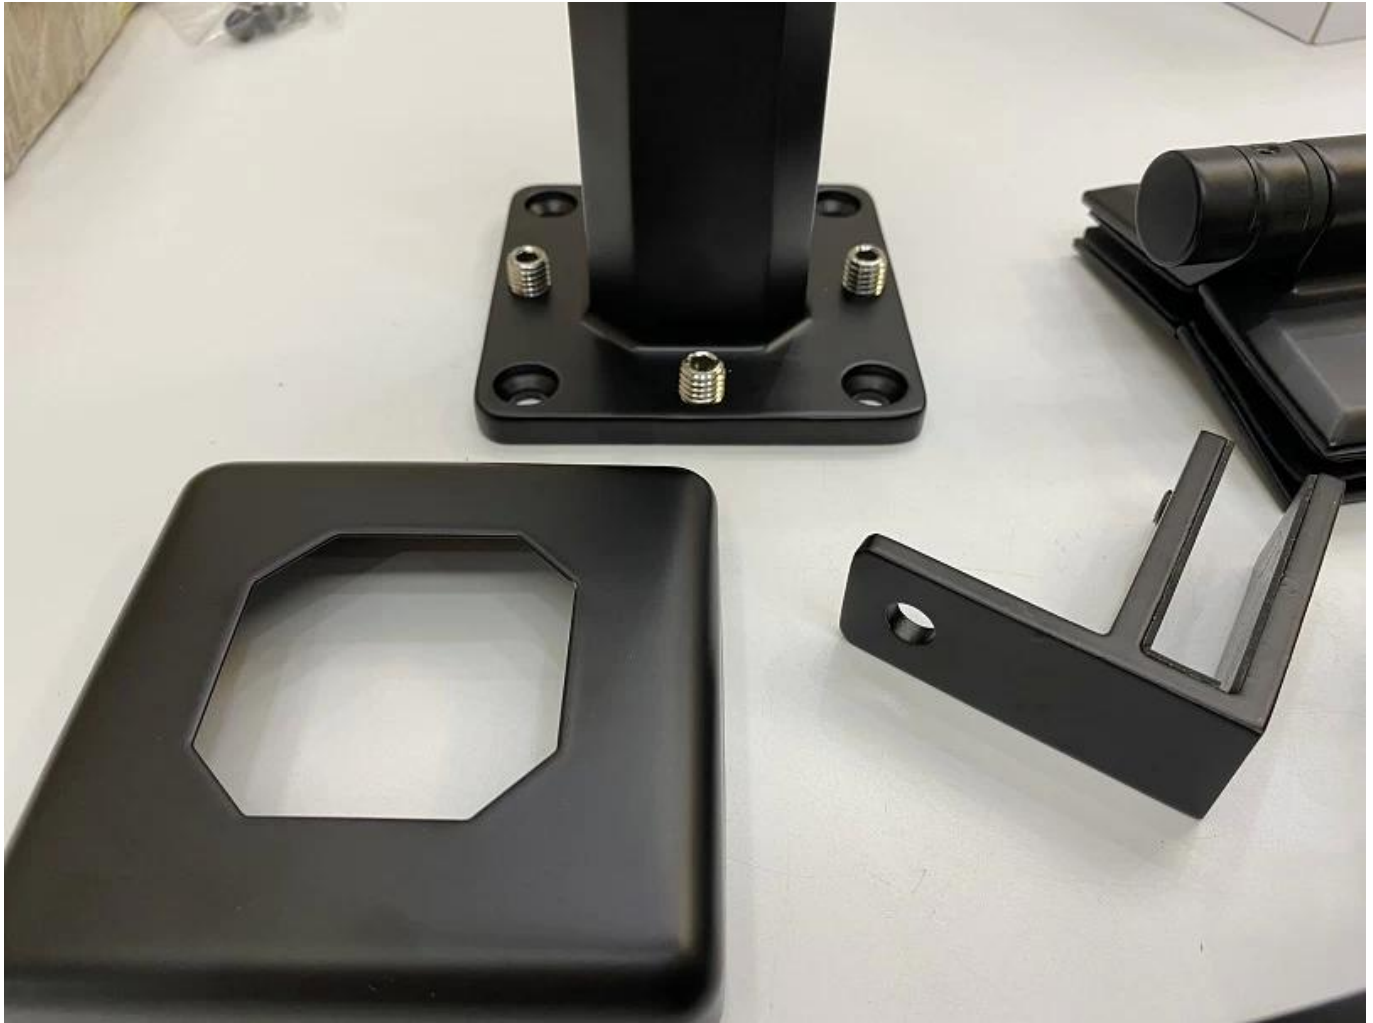

**Duplex 2205 Réglable Canada Verre Spigot Balustrade Pour Piscine Sans Cadre Clôture
12mm Verre Garde-coups**

Nom du produit	Garde-corps en verre pour escaliers et clôtures extérieures et bords de piscine, type colonne fixe
Matériel	Acier inoxydable 316 or 2205
Finir	Satiné brossé poli miroir ou noir
Pour verre	10-12 mm d'épaisseur, 17,52 mm d'épaisseur
technique	Fonderie
Boulon d'ancrage	Y compris
MOQ	1 PCS
Application	Escalier/balcon/garde-corps/terrasse/main courante
FEO/ODM	Acceptable
Paie ment	T/T;L/C à vue;Western Union
Livraison	Transport maritime; transport aérien; livraison express

SBM Spigot est un type de porte-verre populaire et un garde-corps en verre sans cadre style. Il est largement utilisé à la piscine et dans certaines maisons de grande classe ou résidence, qui peut vous offrir un champ de vision ouvert et confortable. À propos de l'installation, il est facile de fixer le verre en serrant les vis.

Clair Photos pour le surface traitement:

Verre Garde-corps Robinet :

Charnières de porte en verre :

Pinces à verre :

Panneaux en verre trempé :

Projet Photos :

Bienvenue à nous contacter pour plus de détails :