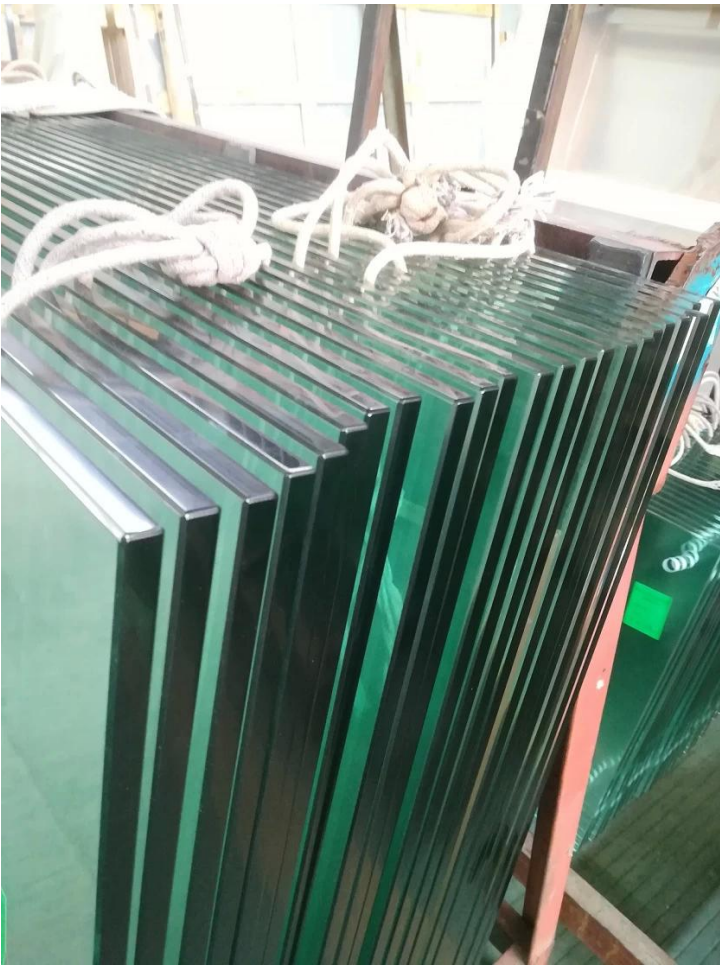

**Duplex 2205 Réglable Canada Verre Spigot Balustrade Pour Piscine Sans Cadre Clôture
12mm Verre Garde-coups**

Nom du produit	Garde-corps en verre pour escaliers et clôtures extérieures et bords de piscine, type colonne fixe
Matériel	Acier inoxydable 316 or 2205
Finir	Satiné brossé poli miroir ou noir
Pour verre	10-12 mm d'épaisseur, 17,52 mm d'épaisseur
technique	Fonderie
Boulon d'ancrage	Y compris
MOQ	1 PCS
Application	Escalier/balcon/garde-corps/terrasse/main courante
FEO/ODM	Acceptable
Paie ment	T/T;L/C à vue;Western Union
Livraison	Transport maritime; transport aérien; livraison express

SBM Spigot est un type de porte-verre populaire et un garde-corps en verre sans cadre style. Il est largement utilisé à la piscine et dans certaines maisons de grande classe ou résidence, qui peut vous offrir un champ de vision ouvert et confortable. À propos de l'installation, il est facile de fixer le verre en serrant les vis.

Clair Photos pour le surface traitement:

Verre Garde-corps Robinet :

Charnières de porte en verre :

Pinces à verre :

Panneaux en verre trempé :

Projet Photos :

Bienvenue à nous contacter pour plus de détails :