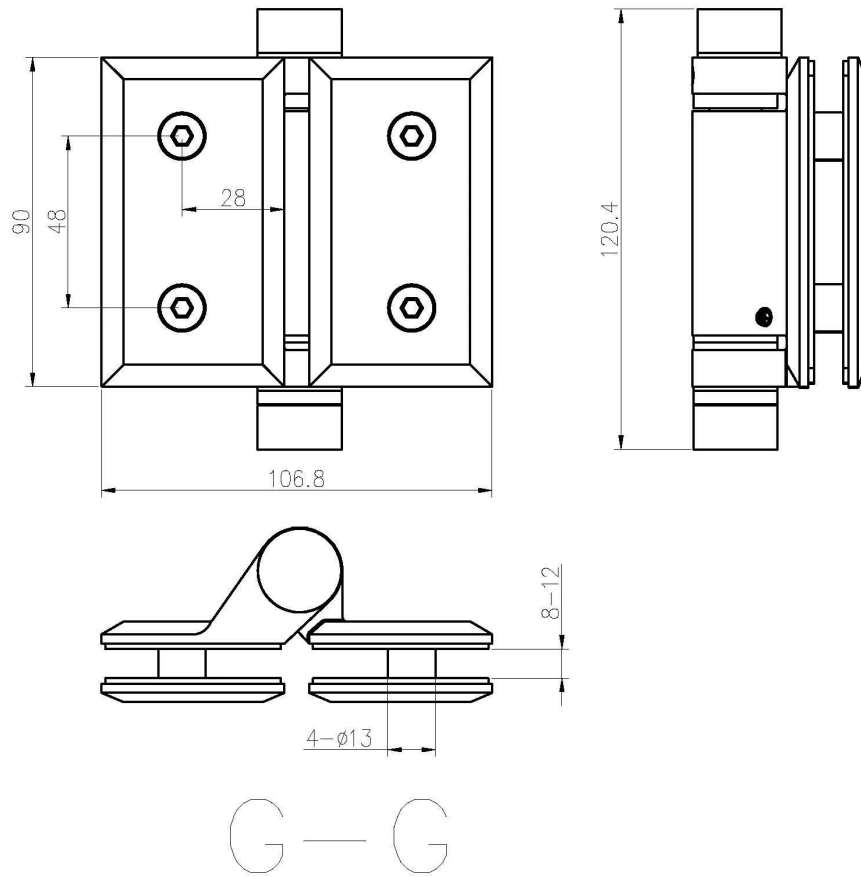

Duplex 2205 charnière verre à verre à ressort pour clôture en verre de piscine porte en verre 8-12mm.

Spécifications de la charnière en verre -

Numéro de modèle	GG
Type de charnière en verre	Verre à verre, plus de types disponibles (charnière verre à mur, charnière verre à poteau)
Matériel	Duplex 2205
Finir	Revêtement en poudre noir mat ; satiné ; miroir
Epaisseur du verre	8-12mm
Fonction	Charnière en verre à ressort

Modèle de charnière verre à verre -

Dessin de porte en verre de clôture de piscine-

Projetez des photos de clôture en verre avec notre série de charnières en verre -