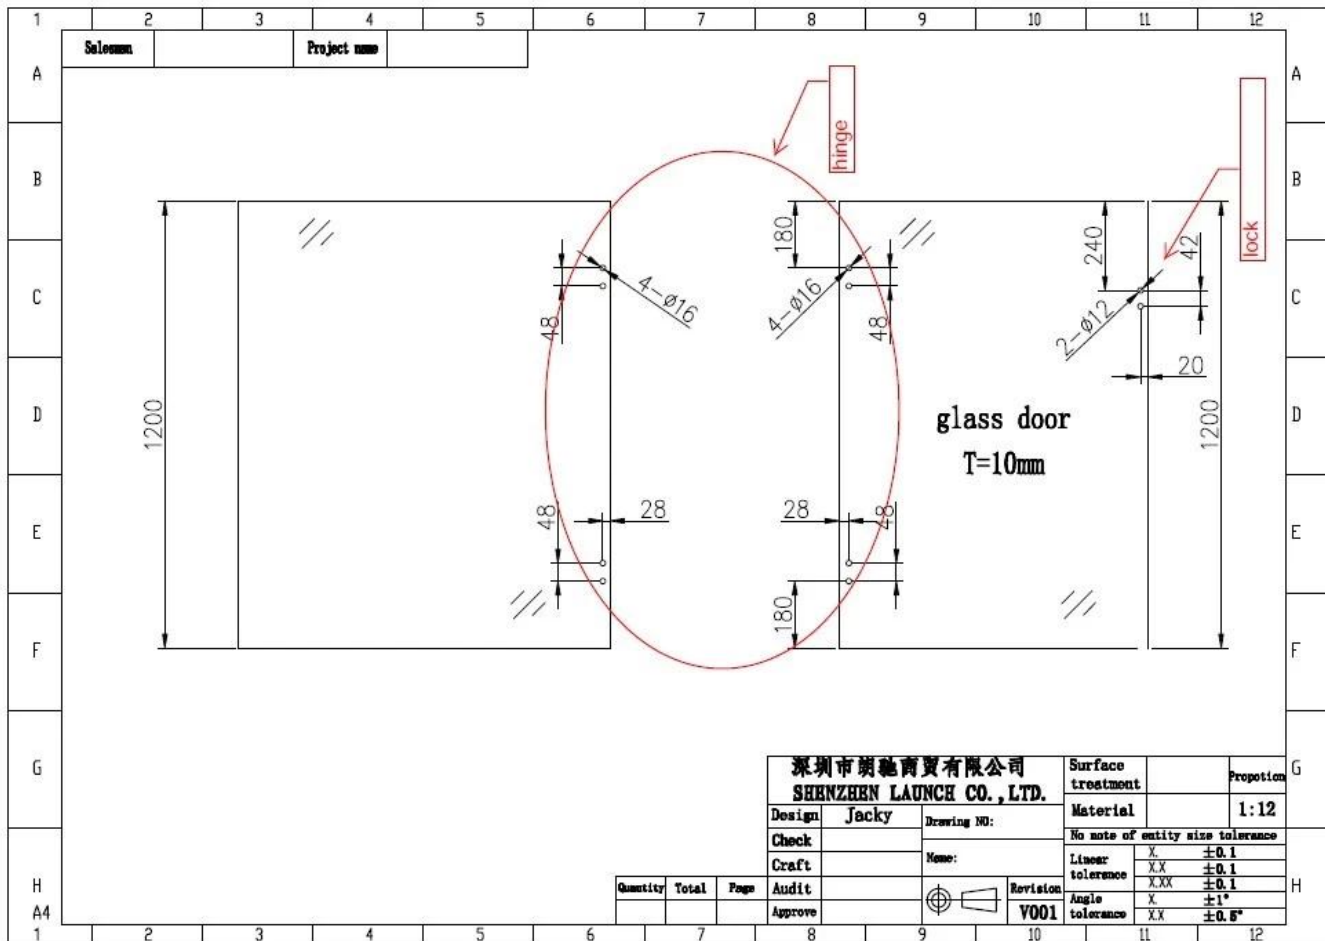

Duplex 2205 charnière verre à verre à ressort pour clôture en verre de piscine porte en verre 8-12mm.

Spécifications de la charnière en verre -

Numéro de modèle	GG
Type de charnière en verre	Verre à verre, plus de types disponibles (charnière verre à mur, charnière verre à poteau)
Matériel	Duplex 2205
Finir	Revêtement en poudre noir mat ; satiné ; miroir
Epaisseur du verre	8-12mm
Fonction	Charnière en verre à ressort

Modèle de charnière verre à verre -

Dessin de porte en verre de clôture de piscine-

Projetez des photos de clôture en verre avec notre série de charnières en verre -