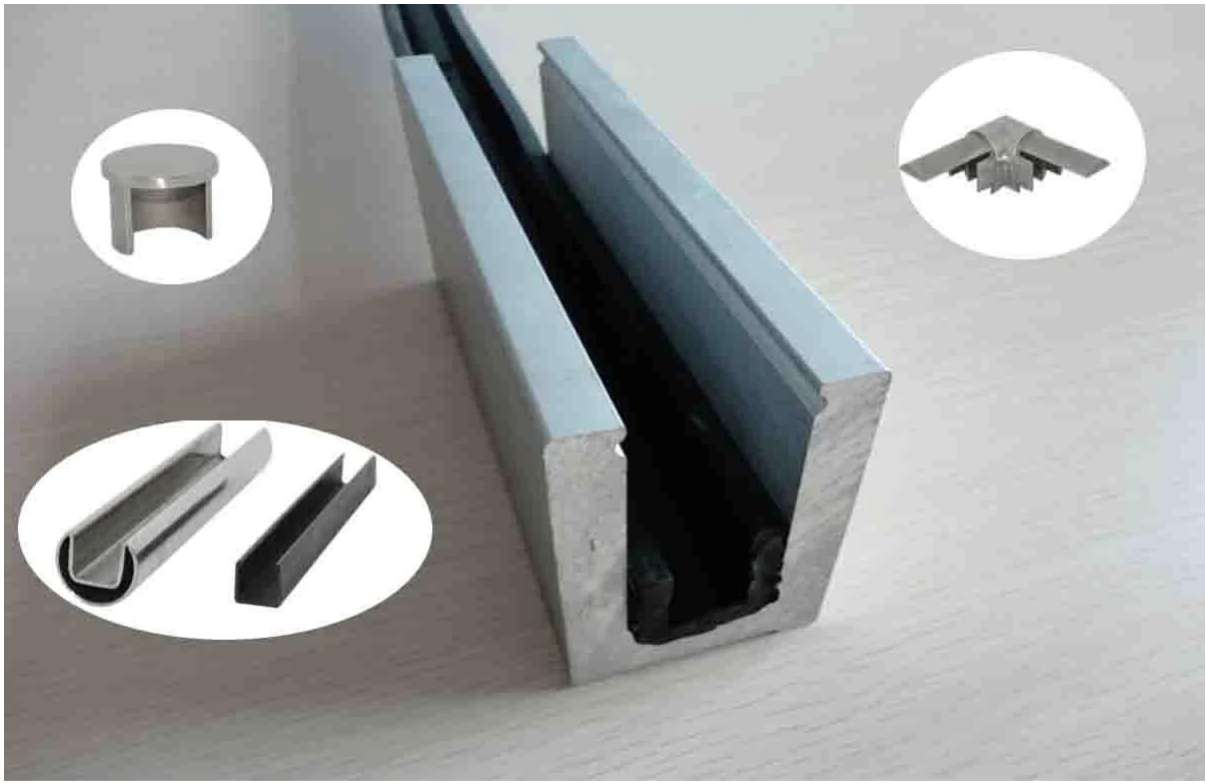

Description

- Dimension: 35x80mm, canal en plastique 15x70mm, 5,8 m par longueur ou selon votre condition
- Épaisseur de canal aluminium: 10mm
- Pour verre épaisseur: 10-12mm
- Profilé de base en aluminium U de fixation étage (étage peut être bois et béton)
- Application: clôture de piscine, balcon sans garde-corps, pont garde-corps verre, garde-corps verre frameless escalier, système de garde-corps en aluminium, clôtures de jardin, balustrade de canal U en aluminium
- Pour commercial et décoration de la maison moderne
- Pour les gros et de détail (nous sommes usine)
- L'échantillon est toujours disponible

Taille de produit

Détails

Projet

profilé de base U en aluminium + [design de balustrade supérieure en acier inoxydable](#)

Profilé en aluminium U + [design en verre trempé de 10-12mm](#)

Usine & Certification