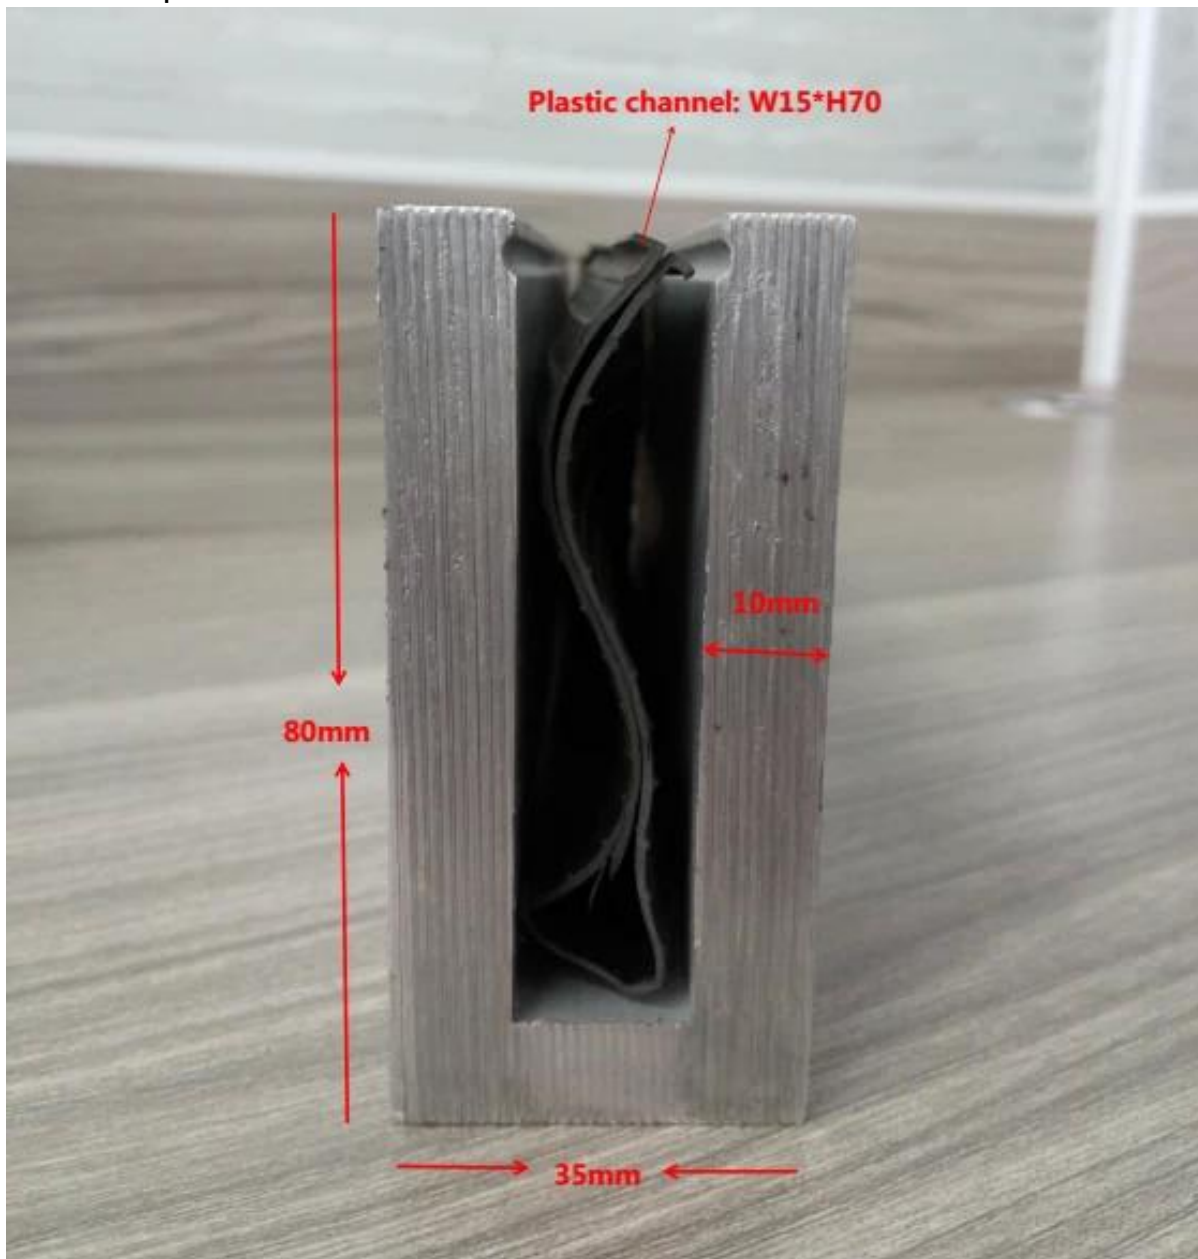

Description

- Dimension: 35x80mm, canal en plastique 15x70mm, 5,8 m par longueur ou selon votre condition
- Épaisseur de canal aluminium: 10mm
- Pour verre épaisseur: 10-12mm
- Profilé de base en aluminium U de fixation étage (étage peut être bois et béton)
- Application: clôture de piscine, balcon sans garde-corps, pont garde-corps verre, garde-corps verre frameless escalier, système de garde-corps en aluminium, clôtures de jardin, balustrade de canal U en aluminium
- Pour commercial et décoration de la maison moderne
- Pour les gros et de détail (nous sommes usine)
- L'échantillon est toujours disponible

Taille de produit

Détails

Projet

profilé de base U en aluminium + [design de balustrade supérieure en acier inoxydable](#)

Profilé en aluminium U + [design en verre trempé de 10-12mm](#)

Usine & Certification