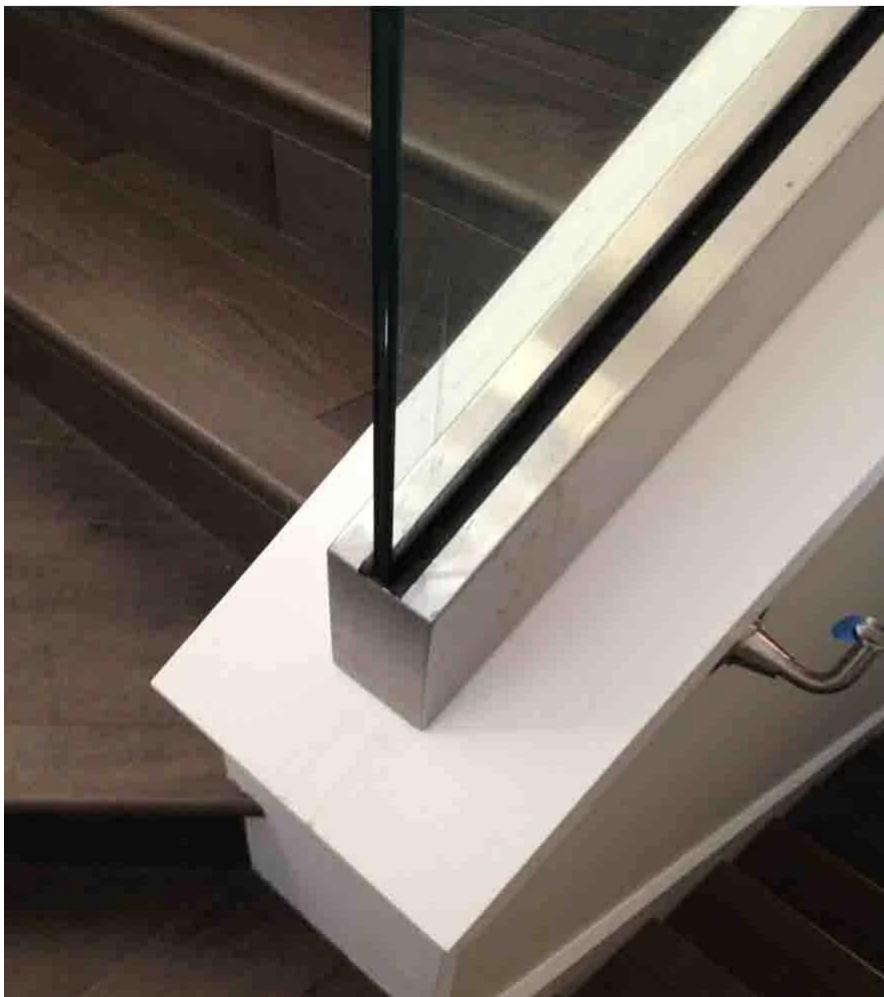

Description

- Dimension: 35x80mm, canal en plastique 15x70mm, 5,8 m par longueur ou selon votre condition
- Épaisseur de canal aluminium: 10mm
- Pour verre épaisseur: 10-12mm
- Profilé de base en aluminium U de fixation étage (étage peut être bois et béton)
- Application: clôture de piscine, balcon sans garde-corps, pont garde-corps verre, garde-corps verre frameless escalier, système de garde-corps en aluminium, clôtures de jardin, balustrade de canal U en aluminium
- Pour commercial et décoration de la maison moderne
- Pour les gros et de détail (nous sommes usine)
- L'échantillon est toujours disponible

Taille de produit

Détails

Projet

profilé de base U en aluminium + [design de balustrade supérieure en acier inoxydable](#)

Profilé en aluminium U + [design en verre trempé de 10-12mm](#)

Usine & Certification