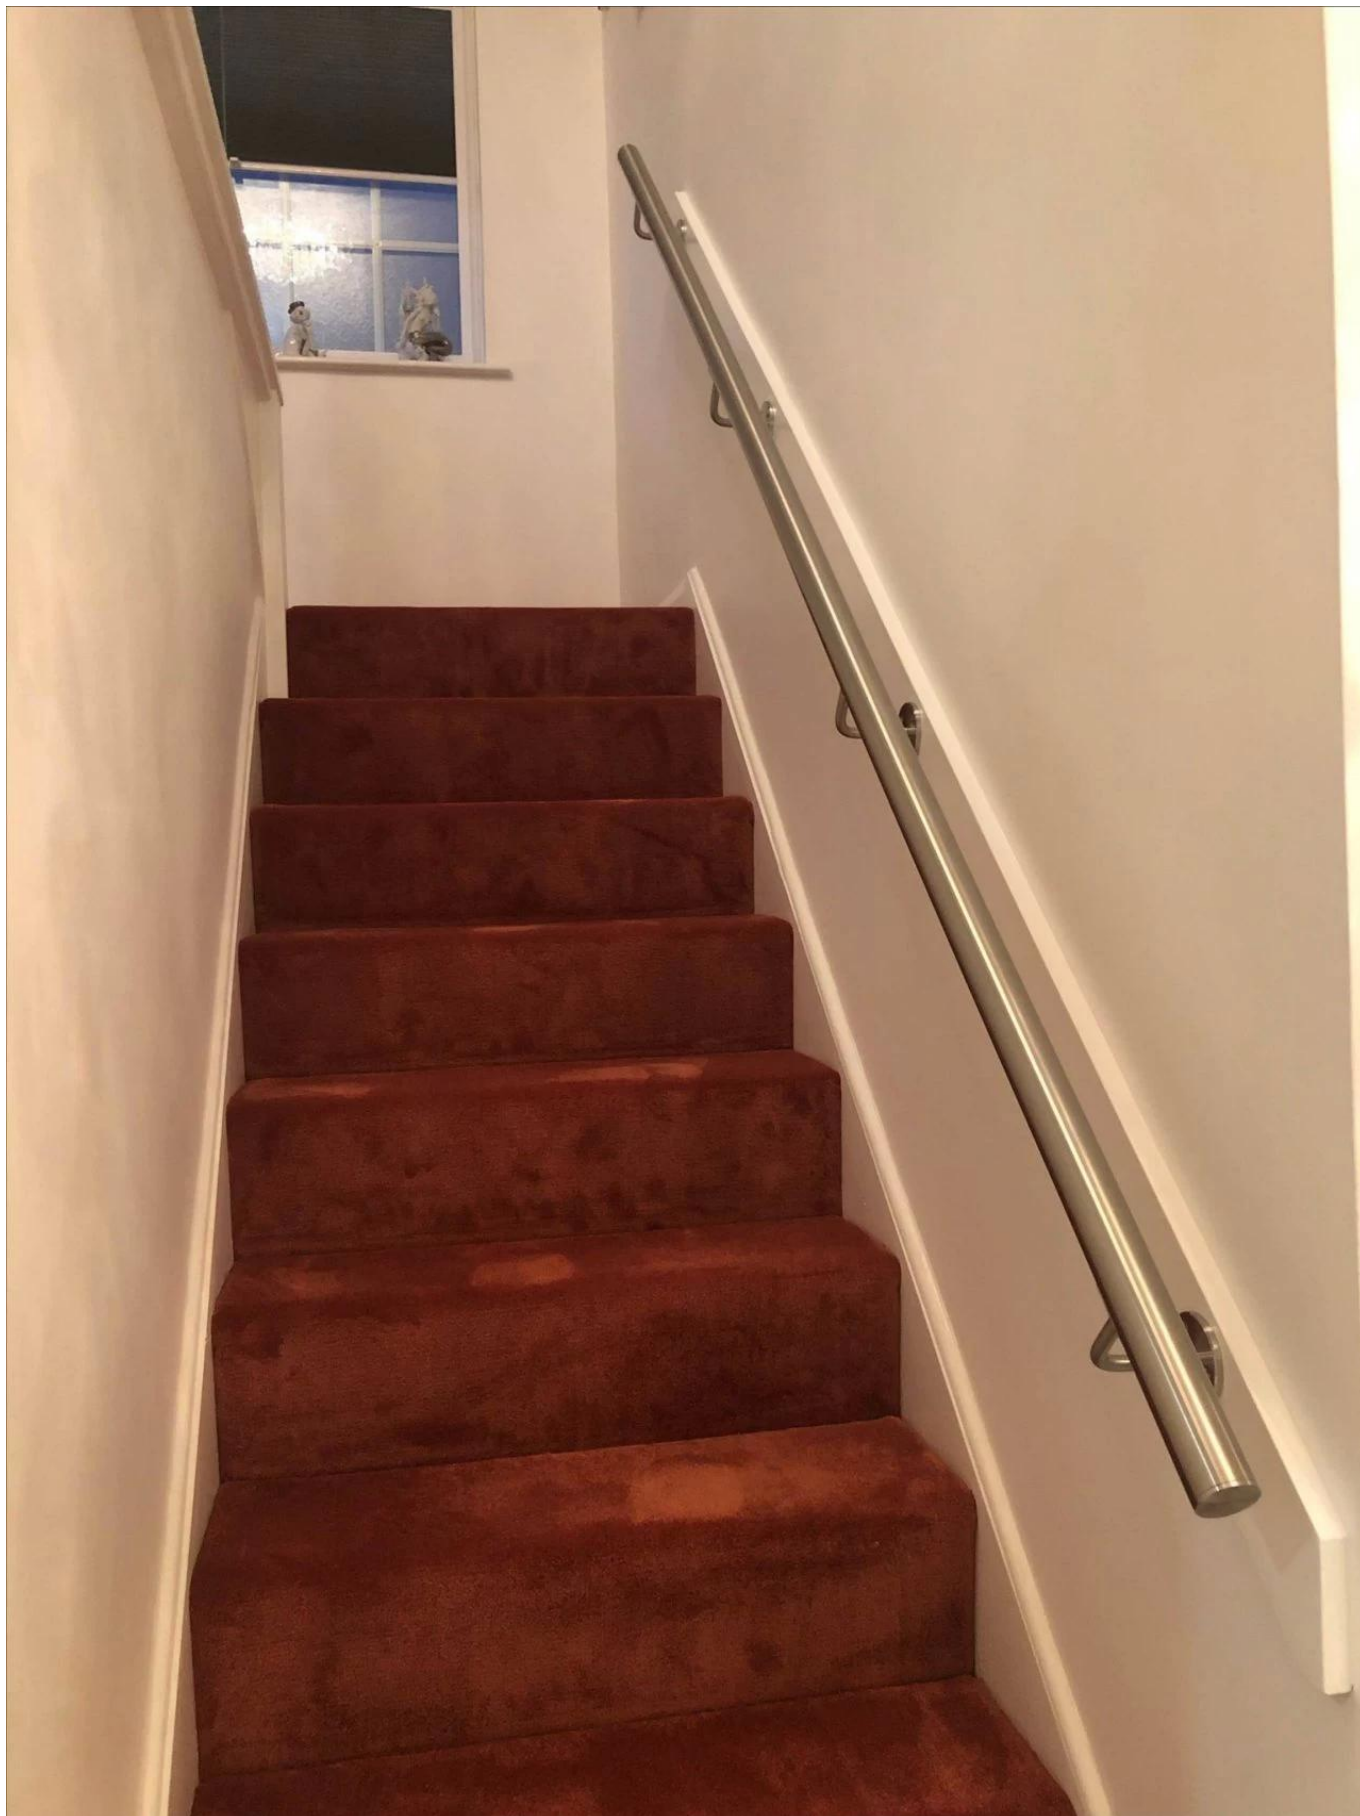

Merci pour votre visite, tout intéressé ou besoin, veuillez me contacter librement:

Wendy : sales04@launch-china.cn.

Téléphone / wechat / whatsapp: +86159 8933 9827