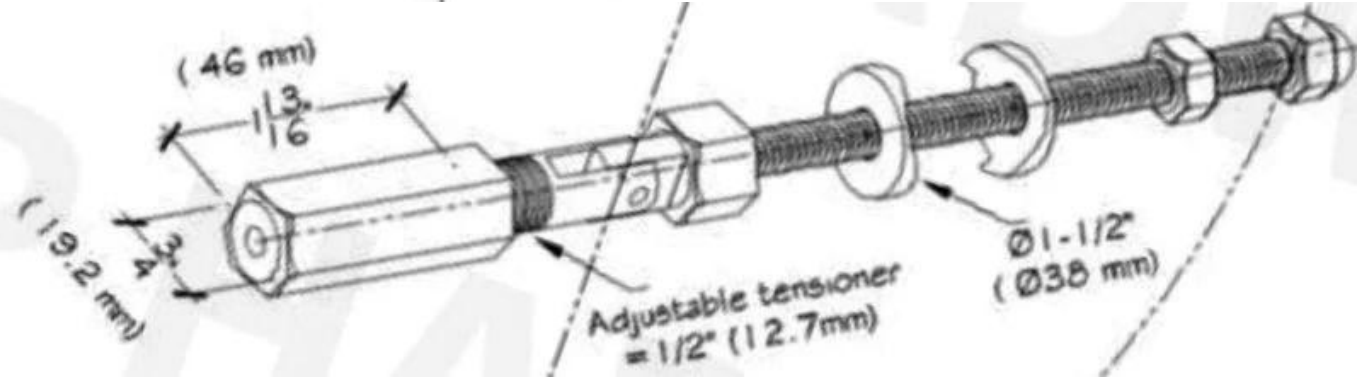

## Produit Montrer

<b>Nom du produit</b>	Tendeur pour câbles pour tube de 2 pouces ou 1,5 pouce
<b>Numéro de modèle.</b>	T808.
<b>Matériel</b>	SS304 / SS316.
<b>Finition de surface</b>	Satiné / miroir / Autres
<b>Diamètre du câble</b>	4mm, 5mm, 6mm
<b>Application</b>	Système de garde-corps interne et externe

## Surface brossée satinée

**Surface polie miroir**

**Composants internes, trois vis M5 \* 4 et M5 \* 3 pour appuyer sur la corde du fil**

**Dimensions**

**Comment l'utiliser avec un tube**

**MasseProduction et emballage**