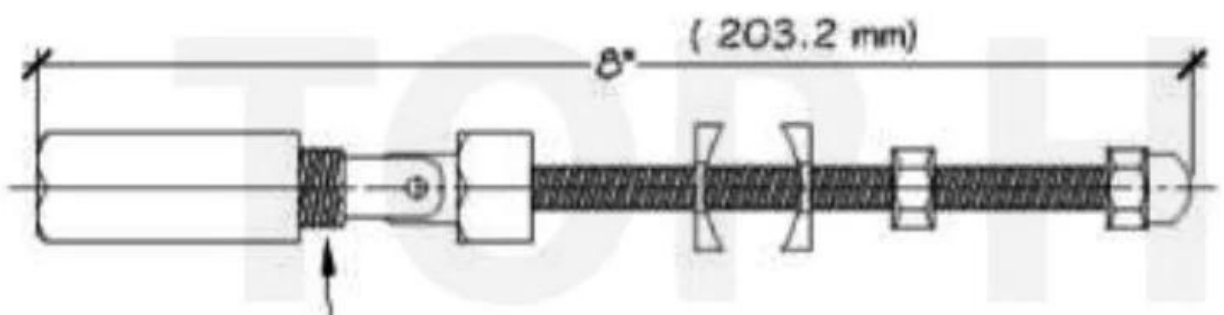

## Produit Montrer

<b>Nom du produit</b>	Tendeur pour câbles pour tube de 2 pouces ou 1,5 pouce
<b>Numéro de modèle.</b>	T808.
<b>Matériel</b>	SS304 / SS316.
<b>Finition de surface</b>	Satiné / miroir / Autres
<b>Diamètre du câble</b>	4mm, 5mm, 6mm
<b>Application</b>	Système de garde-corps interne et externe

## Surface brossée satinée

**Surface polie miroir**

**Composants internes, trois vis M5 \* 4 et M5 \* 3 pour appuyer sur la corde du fil**

**Dimensions**

**Comment l'utiliser avec un tube**

**MasseProduction et emballage**