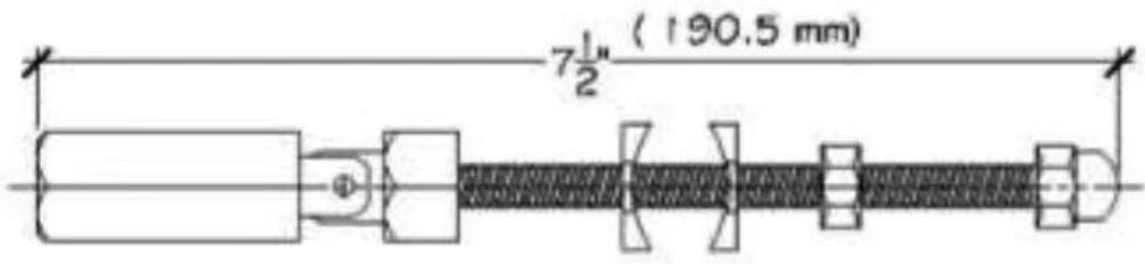

## Produit Montrer

<b>Nom du produit</b>	Tendeur pour câbles pour tube de 2 pouces ou 1,5 pouce
<b>Numéro de modèle.</b>	T808.
<b>Matériel</b>	SS304 / SS316.
<b>Finition de surface</b>	Satiné / miroir / Autres
<b>Diamètre du câble</b>	4mm, 5mm, 6mm
<b>Application</b>	Système de garde-corps interne et externe

## Surface brossée satinée

**Surface polie miroir**

**Composants internes, trois vis M5 \* 4 et M5 \* 3 pour appuyer sur la corde du fil**

**Dimensions**

**Comment l'utiliser avec un tube**

**MasseProduction et emballage**