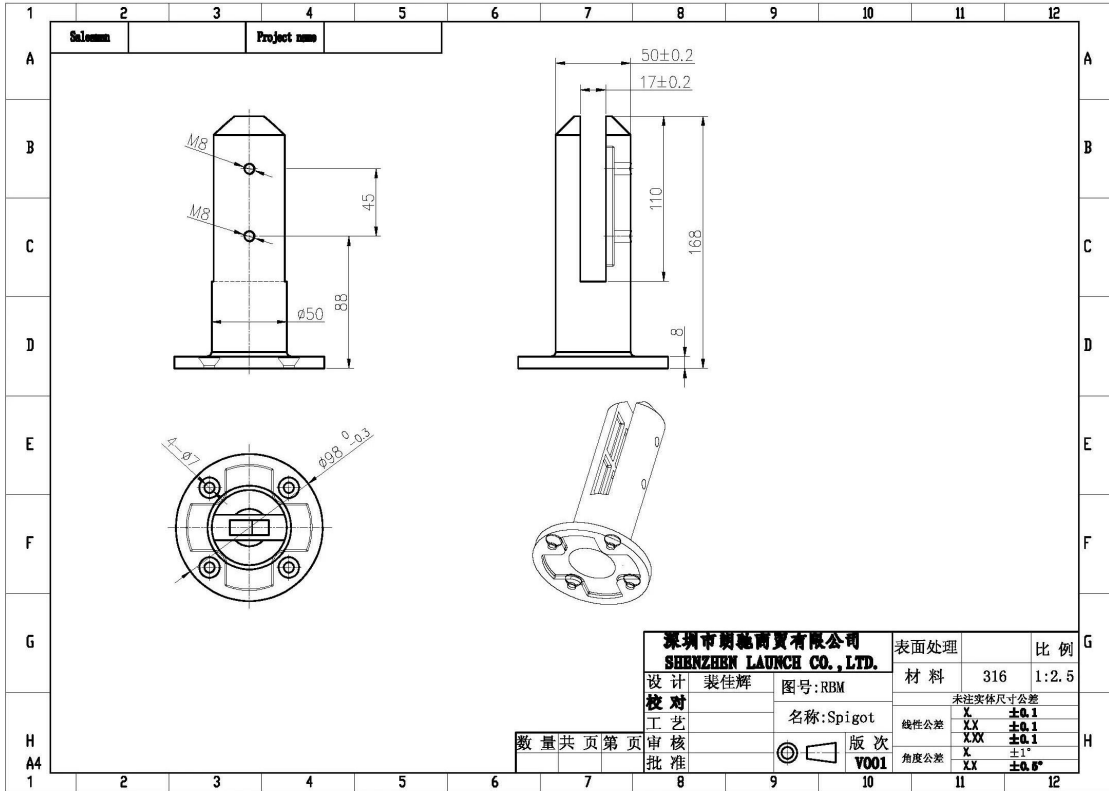

farmless verre clair clôture de la piscine Chop

Modèle no.	image	Spec.
SBM-2		<p>La plaque de base carrée du robinet</p>
SCM 2	 <p style="text-align: center;">SCM</p>	<p>goupille de carottes de forage carré</p>
KMS-2		<p>Une plaque de base circulaire avec l'eau du robinet</p>

RCM-2		broche de forage de base ronde
SCM-1		goupille de carottes de forage carré
RCM-1	 <p style="text-align: center;">RCM-1</p>	broche de forage de base ronde

dessin

RBM

SBM

photos du projet

paquet de données