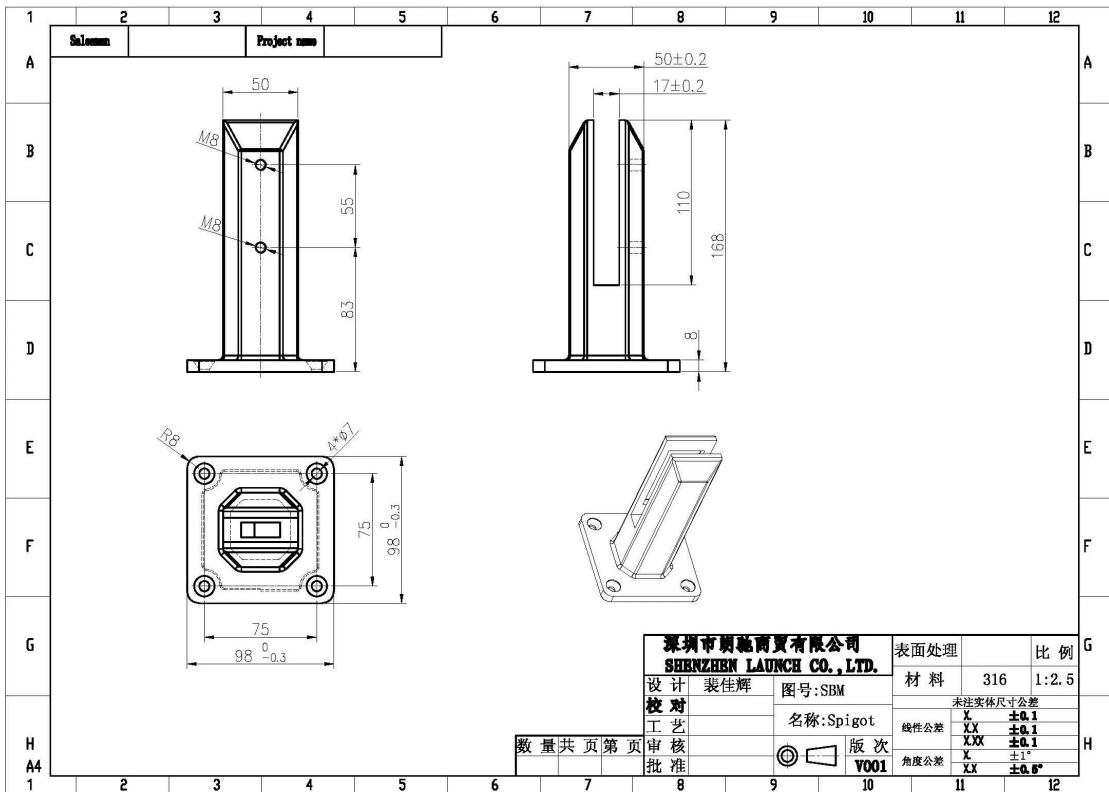

farmless verre clair clôture de la piscine Chop

Modèle no.	image	Spec.
SBM-2		<p>La plaque de base carrée du robinet</p>
SCM 2	 <p style="text-align: center;">SCM</p>	<p>goupille de carottes de forage carré</p>
KMS-2		<p>Une plaque de base circulaire avec l'eau du robinet</p>

RCM-2		broche de forage de base ronde
SCM-1		goupille de carottes de forage carré
RCM-1	 <p style="text-align: center;">RCM-1</p>	broche de forage de base ronde

dessin

RBM

SBM

photos du projet

paquet de données