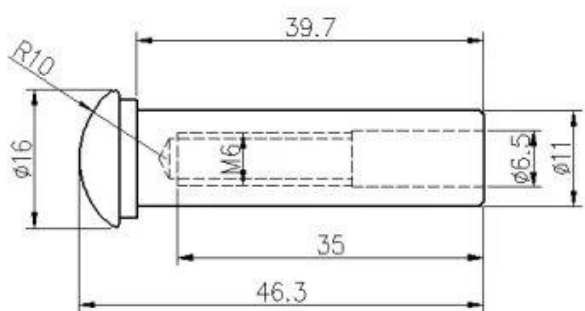

Dimensions