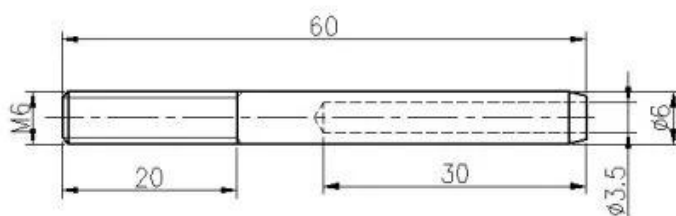

Dimensions