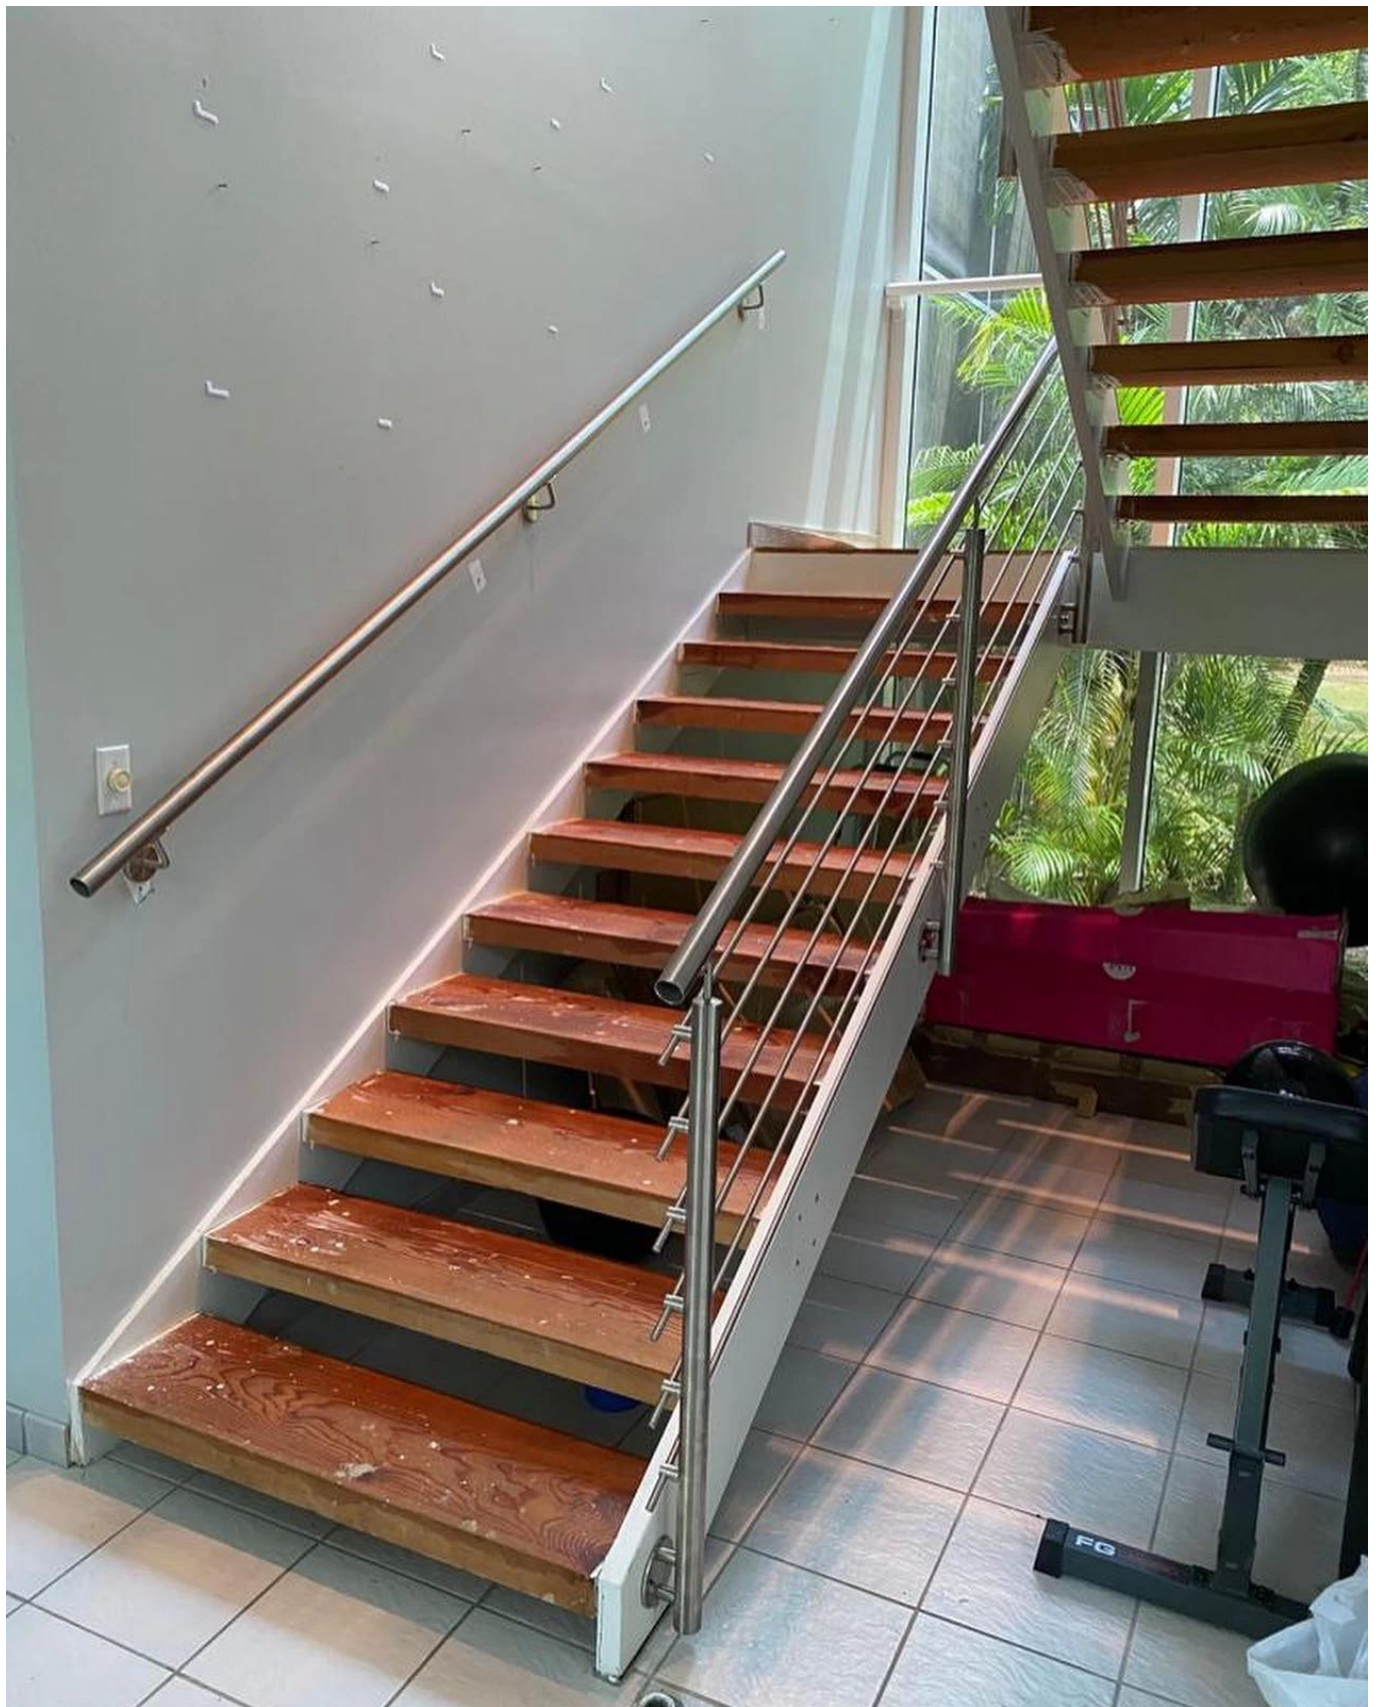

## Spécifications du produit:

ProduitNom	<b>Terrasse Balcon de haute qualité à prix abordable en acier inoxydable mode et solide Fitting Bar Rod Balustrade</b>
Matériel	Acier inoxydable 304 ou 316
Finir	Miroir poli ou brossé satiné
Taille	Ø50.8 * H1100 (mm)
dimension Crossbar / Rod	diamètre 12 mm
Balustrade	Disponible
Installation	autotaraudeuses / boulons explosion / Vis
Montage	supérieure montée / fascia monté
Application	balustrade du balcon, rambarde du pont, garde-corps porche, balustrade terrasse, rampe d'escalier
installations	Tous coulée et solide

produits Afficher

**KEBIL** 科比奥®

**Le noir Poudre Recouvert Finir:**