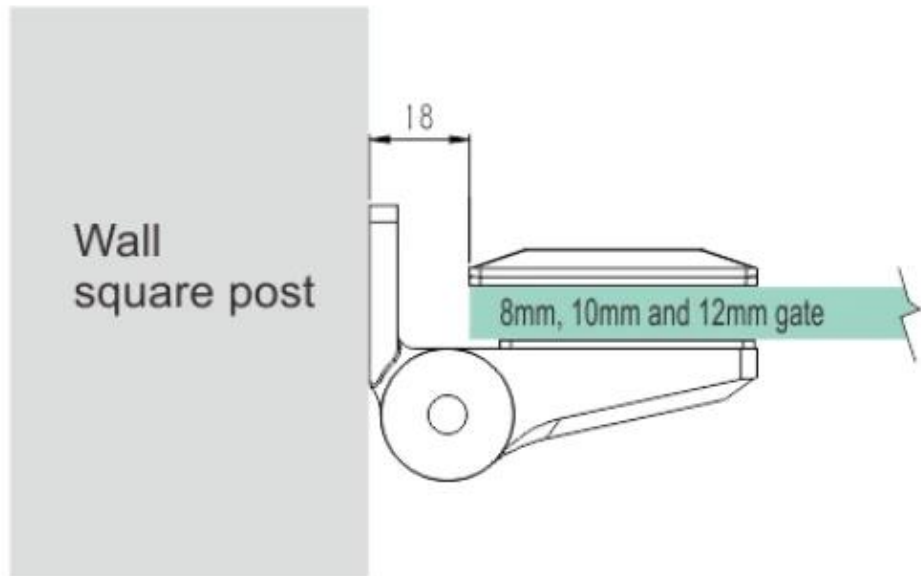

Matte Noir Piscine Clôture Verre Porte Soi Fermeture murale Heavy Duty Ferme à la charnière en verre

Nom du produit	Charnière de porte de verre de montage murale
Numéro de code	G-g3
Matériel	Acier inoxydable 316
Finition de surface	Noir mat, satiné brossé ou miroir poli
Verre approprié	Gattes de verre de 8mm et 10mm
Taper	Charnière à ressort, charnière proche, charnière robuste
Charge maximale	45 kg
Application	Glass clôture de piscine, balustrade en verre et balustrades