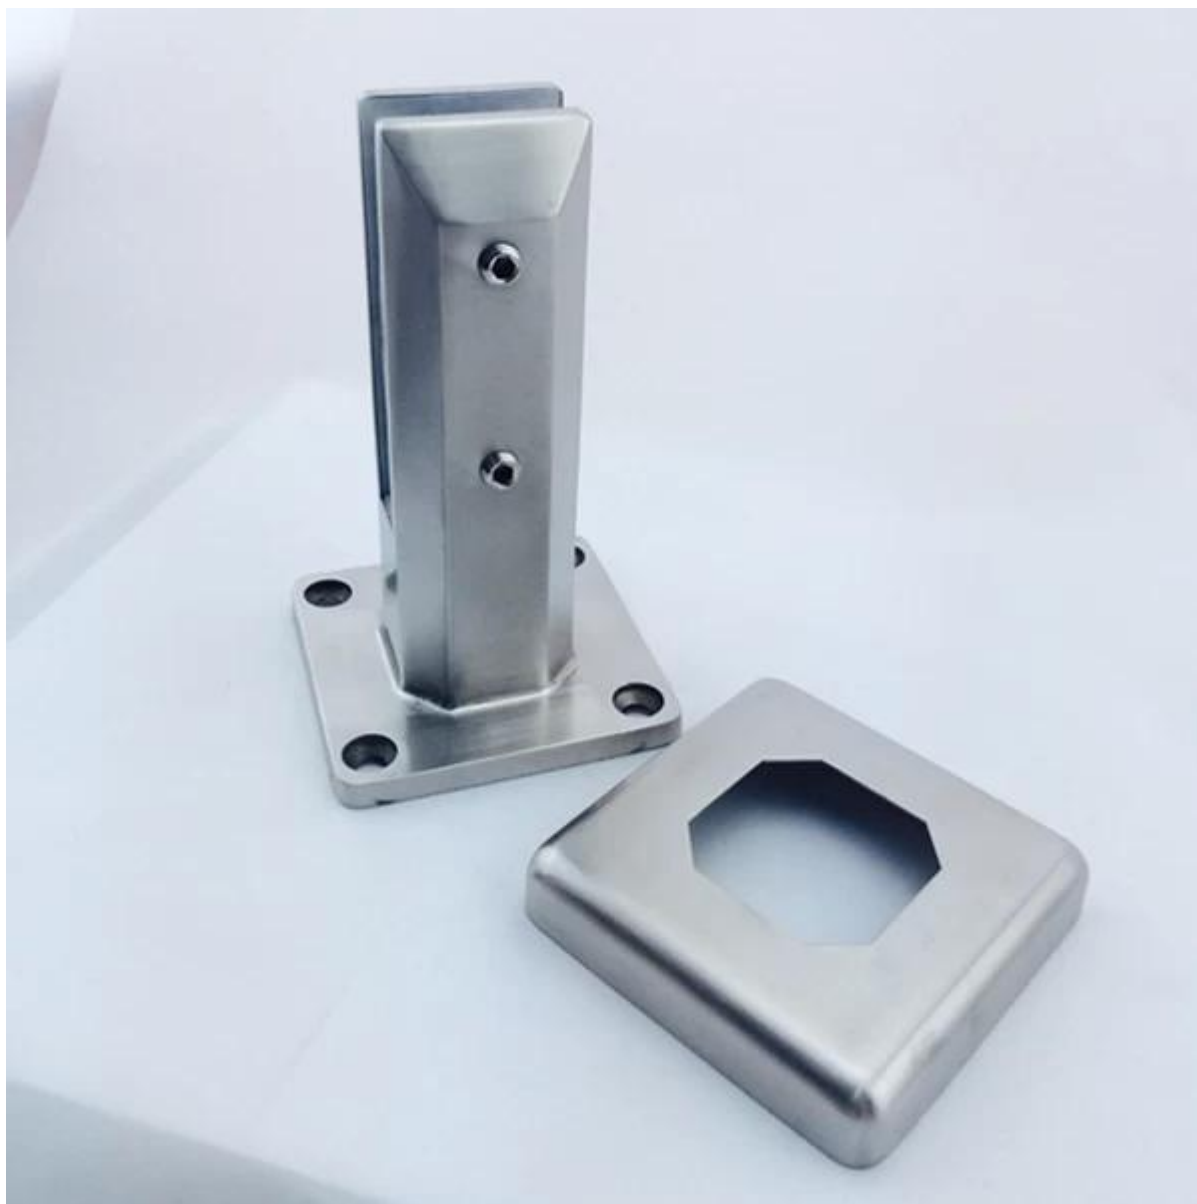

Nouveau design piscine sans cadre barrière de verre robinet

SBM-2

Hauteur: 168 mm

Poids: 1,5 kg environ

Base de la taille de la plaque: 100x100mm

Verre taille du clip: 50x50mm

Nous avons juste amélioré notre plaque de base carrée robinet de verre SBM, rendre plus léger, moins cher et plus adapté à notre clientèle, mais même aspect et la taille et la force, le nouveau numéro de produit est **SBM-2**.

[clôture de la piscine sans cadre, balustrade en verre, à base carrée robinet de plaque](#)

SBM-2 plaque de base robinet en verre avec couvercle

[Australie verre de piscine norme robinet, acier inoxydable clôture de verre robinet](#)

Finition: satin et miroir

SBM-2

Mirror

Satin

sans cadre robinet de clôture de verre, carré plaque de base robinet, les clôtures de piscine robinet

Projet

verre fabricant de matériel de piscine clôture, verre sans cadre accessoires de garde-corps fournisseur, garde-corps de verre et d'acier inoxydable