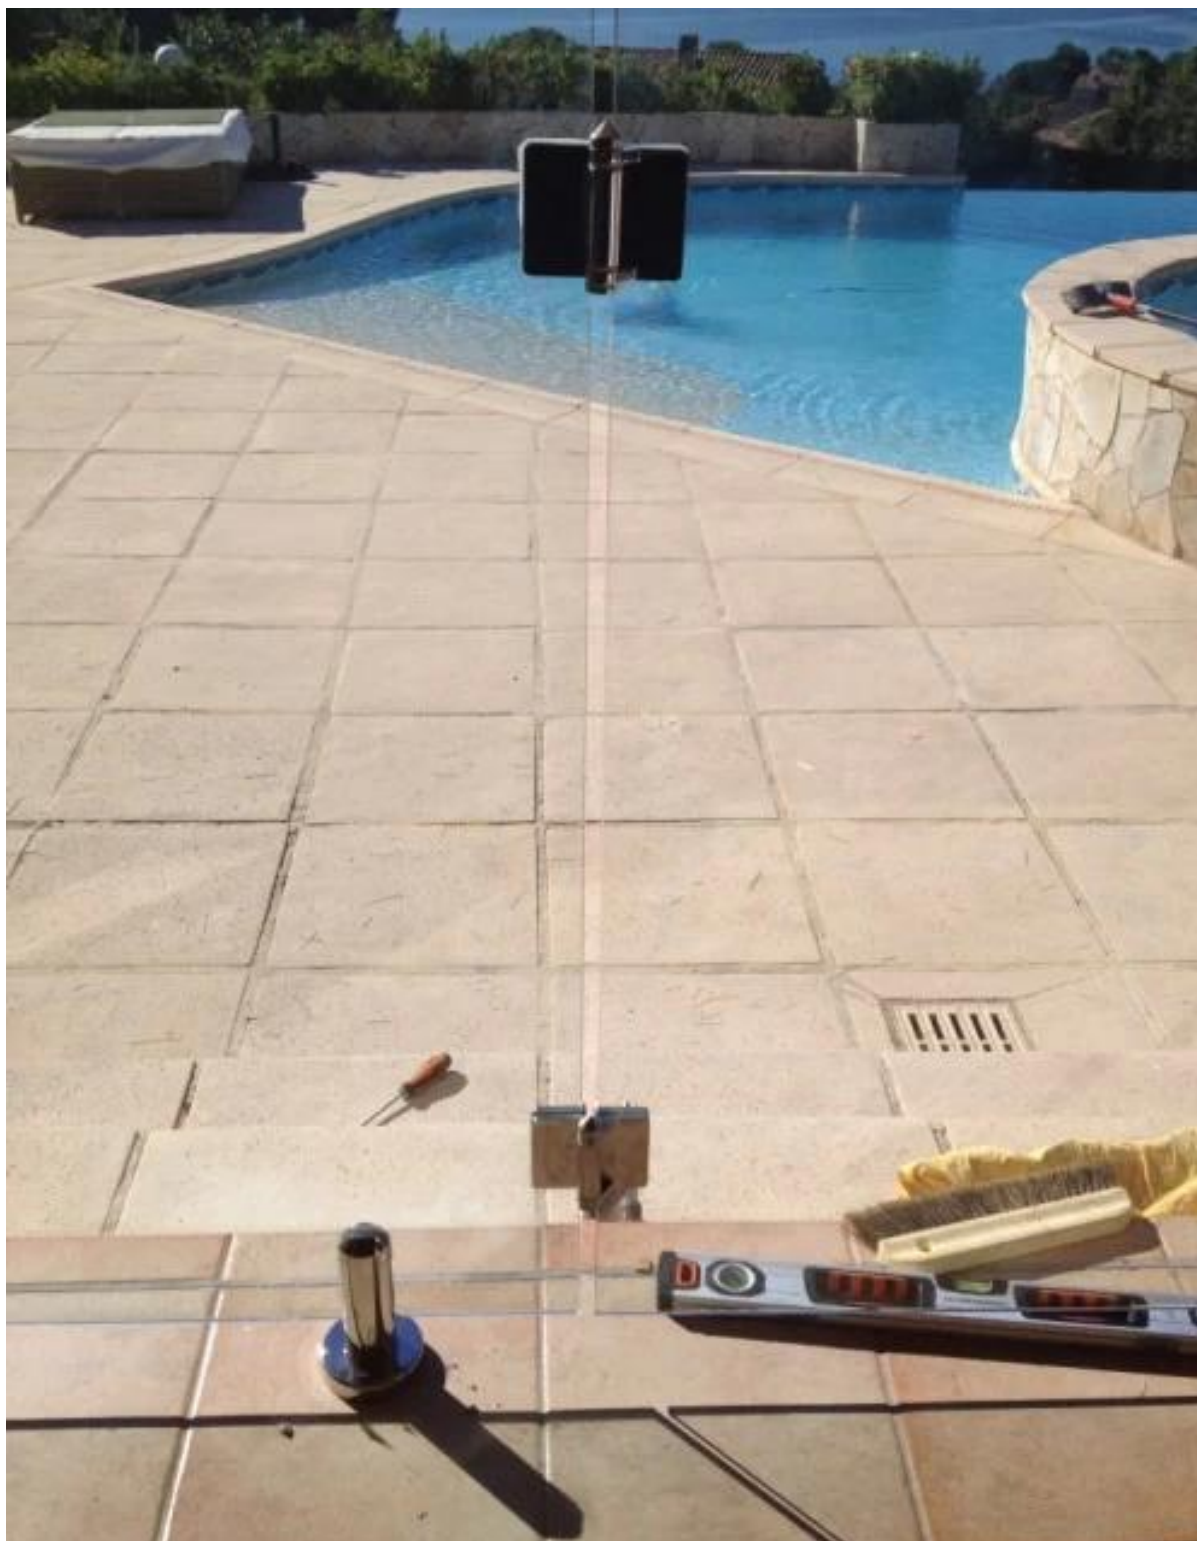

Clôture de piscine en acier inoxydable robuste à fermeture automatique à la porte en verre à 180 degrés [Charnière](#)

Fonctionnalité

- Model No. : **G-G** Charnière: poids maximal de la porte **30 kg / paire**
- Model No. : **G-G2** Charnière: poids maximal de la porte **20kg / paire**
- Poids net: 1229g / pièce (charnière en verre G-G) G-G2 844g / pièce (charnière en verre G-G2)
- Large largeur de la porte: 900mm
- Pour utiliser avec du verre 8-12,7mm
- Certifié: oui, respect de la norme australienne
- Diamètre trous de 16 mm requis dans le verre
- Méthode de fabrication: coulée (haute qualité)
- Sample: disponible pour vérifier la qualité avant la commande

Détails pour Pool Fence Glass to Glass Door Hinge

- Miroir poli

-Satin brossé

-Drawing pour la taille du trou de forage en verre

- Emballage charnière en verre

- (1) une seule pièce dans une boîte à bulles. 2 pièces en une boîte.
- (2) ou l'emballage selon les exigences du client

Projet de charnière en porte vitrée

KEBIL 科比奧® SHENZHEN LAUNCH CO.,LTD
LAUNCH INTERNATIONAL LIMITED

-Glass HingE est souvent utilisé avec [verre loquet](#) et [verre robinet](#)

La charnière à charnière à rouleau et à la charnière mur / carré est disponible
(1) Charnière de porte de 50,8 mm de verre à diamètre