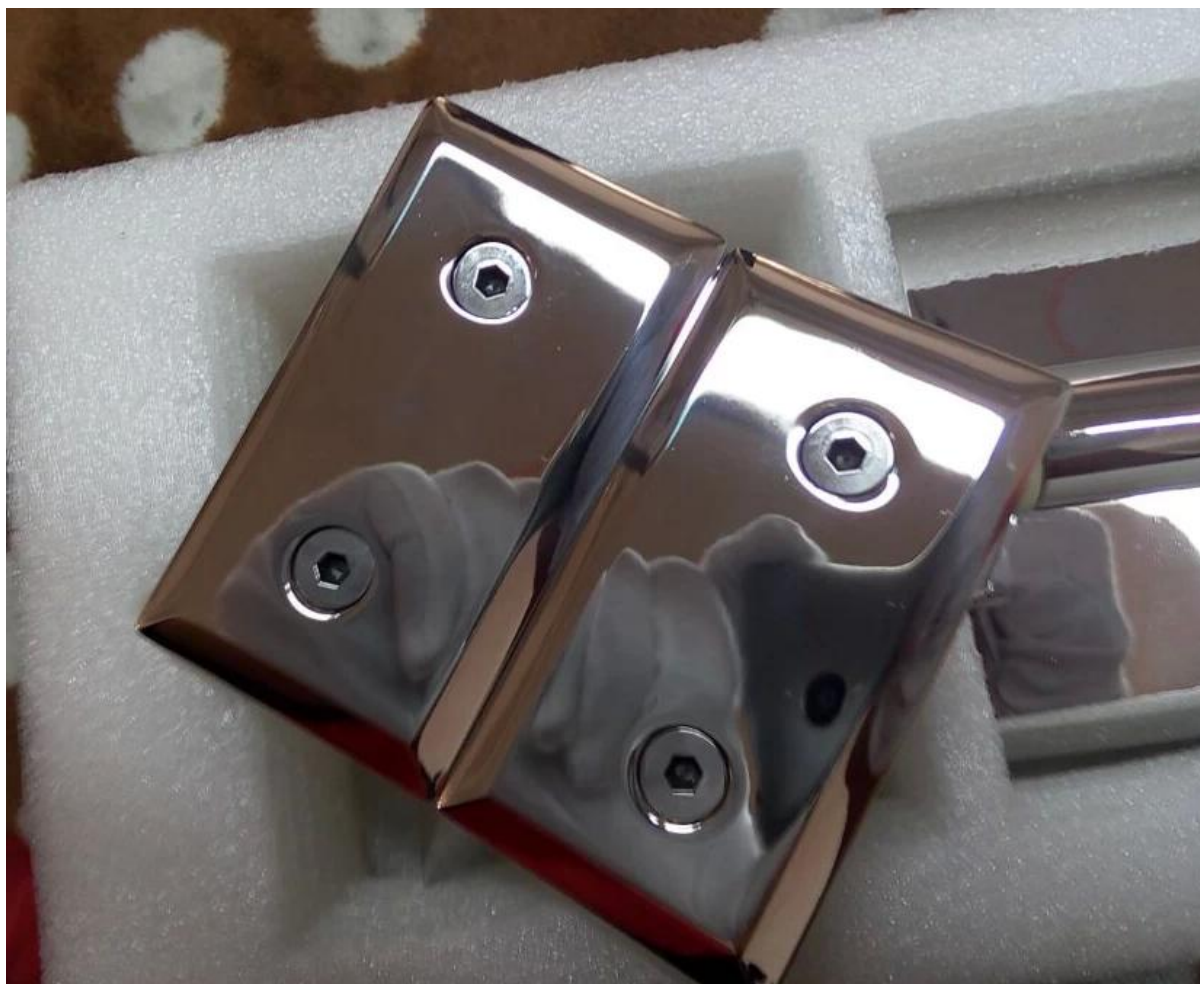

Clôture de piscine en acier inoxydable robuste à fermeture automatique à la porte en verre à 180 degrés [Charnière](#)

Fonctionnalité

- Model No. : **G-G** Charnière: poids maximal de la porte **30 kg / paire**
- Model No. : **G-G2** Charnière: poids maximal de la porte **20kg / paire**
- Poids net: 1229g / pièce (charnière en verre G-G) G-G2 844g / pièce (charnière en verre G-G2)
- Large largeur de la porte: 900mm
- Pour utiliser avec du verre 8-12,7mm
- Certifié: oui, respect de la norme australienne
- Diamètre trous de 16 mm requis dans le verre
- Méthode de fabrication: coulée (haute qualité)
- Sample: disponible pour vérifier la qualité avant la commande

Détails pour Pool Fence Glass to Glass Door Hinge

- Miroir poli

-Satin brossé

-Drawing pour la taille du trou de forage en verre

- Emballage charnière en verre

- (1) une seule pièce dans une boîte à bulles. 2 pièces en une boîte.
- (2) ou l'emballage selon les exigences du client

Projet de charnière en porte vitrée

KEBIL 科比奧® SHENZHEN LAUNCH CO.,LTD
LAUNCH INTERNATIONAL LIMITED

-Glass HingE est souvent utilisé avec [verre loquet](#) et [verre robinet](#)

La charnière à charnière à rouleau et à la charnière mur / carré est disponible
(1) Charnière de porte de 50,8 mm de verre à diamètre