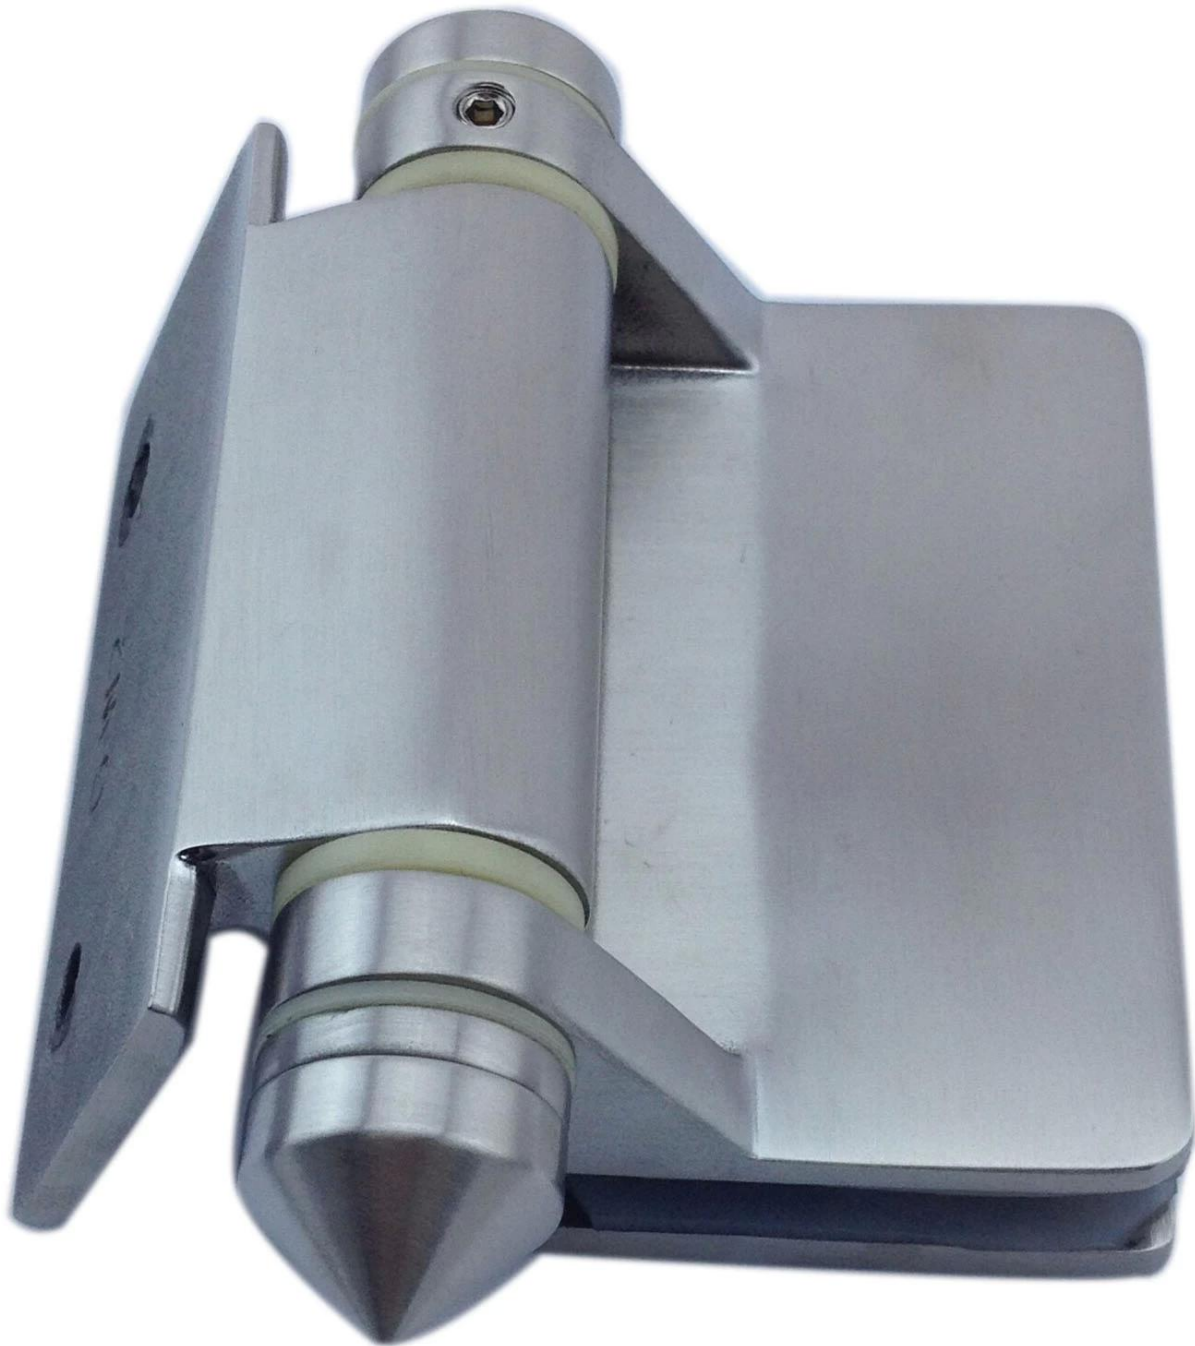

(2) Charnière de porte en verre à mur / carré

Usine

- -Factory est à Dongguan Guangdong, en Chine.
- L'inspection des faits est bienvenue