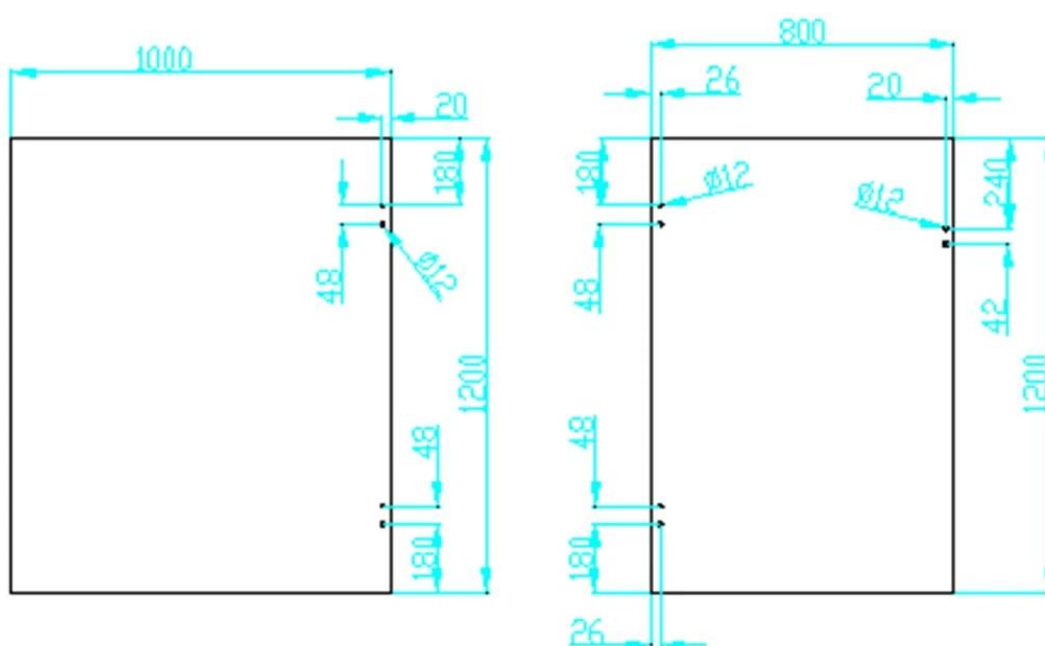

Clôture de piscine en acier inoxydable robuste à fermeture automatique à la porte en verre à 180 degrés [Charnière](#)

Fonctionnalité

- Model No. : **G-G** Charnière: poids maximal de la porte **30 kg / paire**
- Model No. : **G-G2** Charnière: poids maximal de la porte **20kg / paire**
- Poids net: 1229g / pièce (charnière en verre G-G) G-G2 844g / pièce (charnière en verre G-G2)
- Large largeur de la porte: 900mm
- Pour utiliser avec du verre 8-12,7mm
- Certifié: oui, respect de la norme australienne
- Diamètre trous de 16 mm requis dans le verre
- Méthode de fabrication: coulée (haute qualité)
- Sample: disponible pour vérifier la qualité avant la commande

Détails pour Pool Fence Glass to Glass Door Hinge

- Miroir poli

-Satin brossé

-Drawing pour la taille du trou de forage en verre

- Emballage charnière en verre

- (1) une seule pièce dans une boîte à bulles. 2 pièces en une boîte.
- (2) ou l'emballage selon les exigences du client