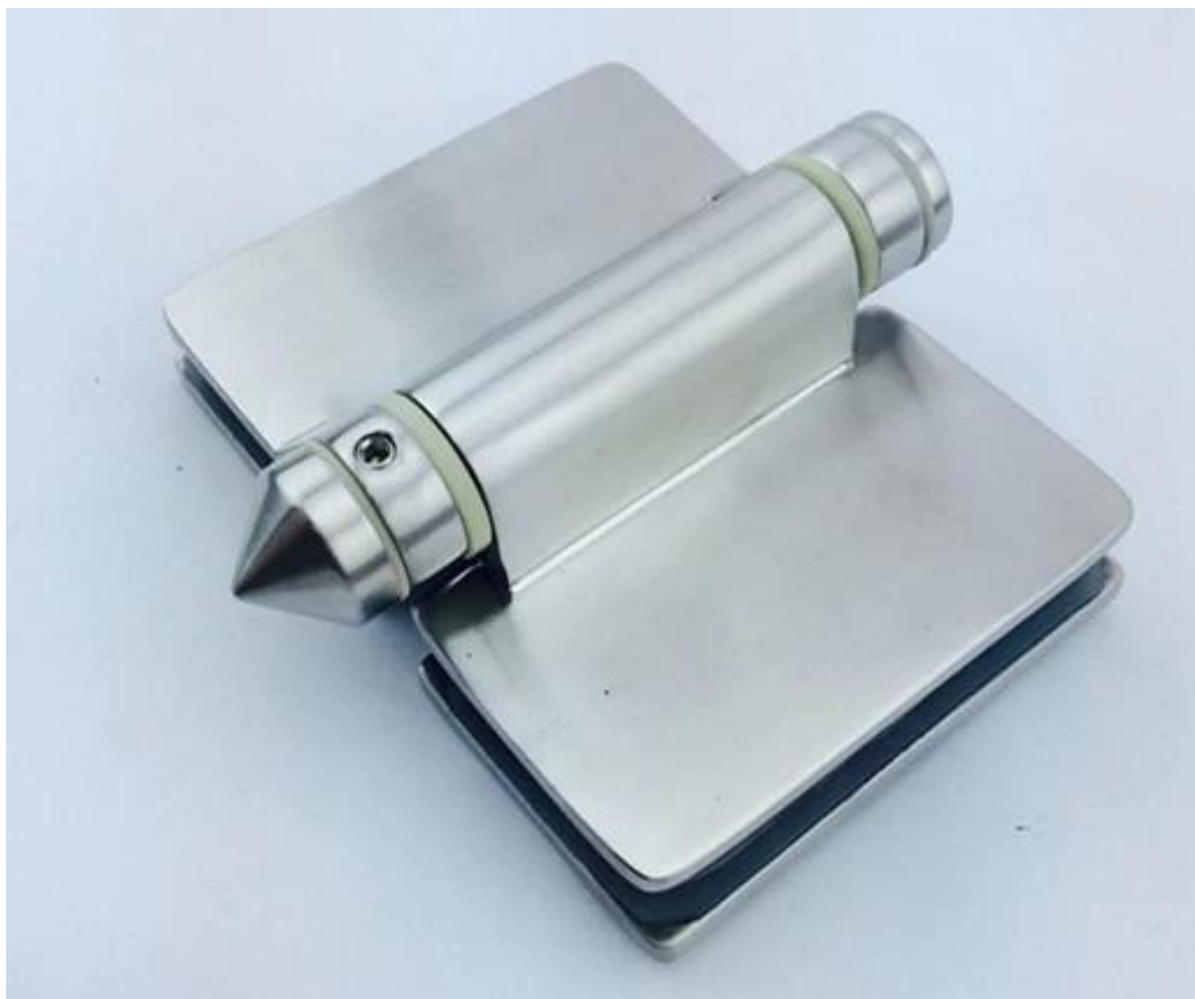

Clôture de piscine en acier inoxydable robuste à fermeture automatique à la porte en verre à 180 degrés [Charnière](#)

Fonctionnalité

- Model No. : **G-G** Charnière: poids maximal de la porte **30 kg / paire**
- Model No. : **G-G2** Charnière: poids maximal de la porte **20kg / paire**
- Poids net: 1229g / pièce (charnière en verre G-G) G-G2 844g / pièce (charnière en verre G-G2)
- Large largeur de la porte: 900mm
- Pour utiliser avec du verre 8-12,7mm
- Certifié: oui, respect de la norme australienne
- Diamètre trous de 16 mm requis dans le verre
- Méthode de fabrication: coulée (haute qualité)
- Sample: disponible pour vérifier la qualité avant la commande

Détails pour Pool Fence Glass to Glass Door Hinge

- Miroir poli

-Satin brossé

-Drawing pour la taille du trou de forage en verre

- Emballage charnière en verre

- (1) une seule pièce dans une boîte à bulles. 2 pièces en une boîte.
- (2) ou l'emballage selon les exigences du client

Projet de charnière en porte vitrée

KEBIL 科比奧® SHENZHEN LAUNCH CO.,LTD
LAUNCH INTERNATIONAL LIMITED

-Glass HingE est souvent utilisé avec [verre loquet](#) et [verre robinet](#)

La charnière à charnière à rouleau et à la charnière mur / carré est disponible
(1) Charnière de porte de 50,8 mm de verre à diamètre