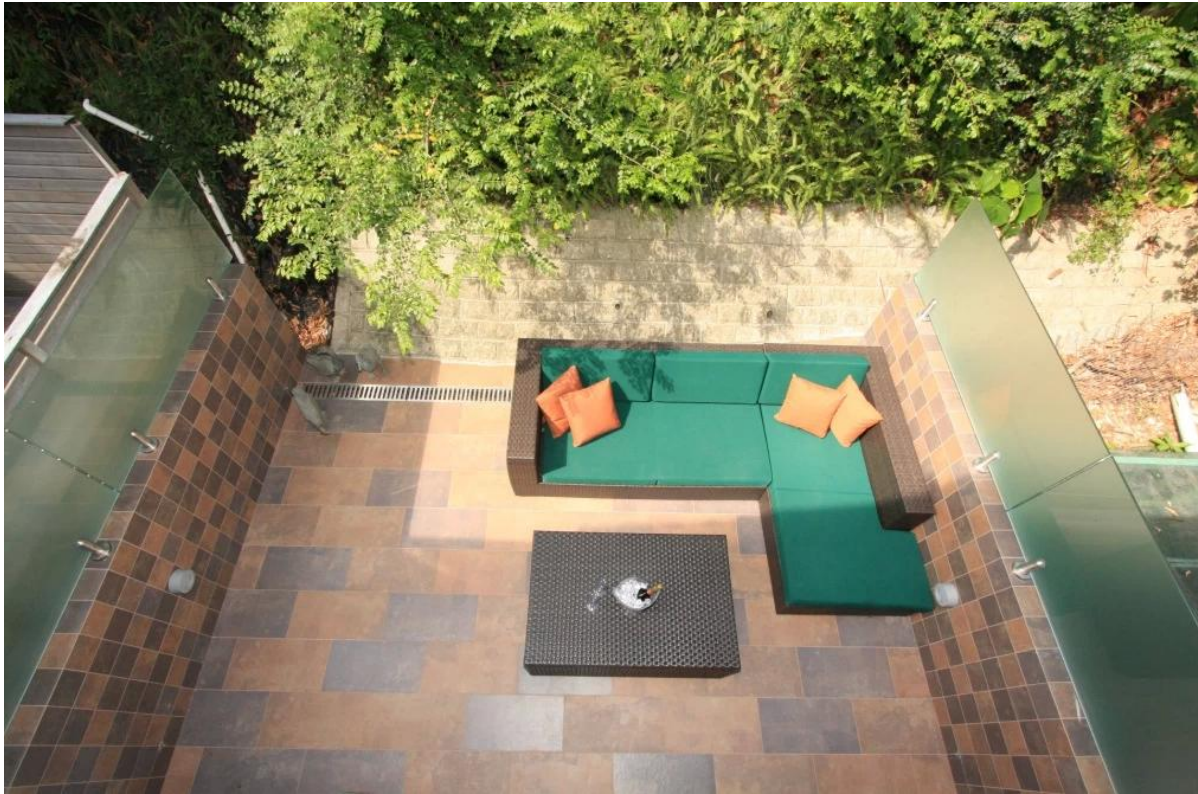

Description

- Foret de noyau carré spigot pour barrière de sécurité piscine inox
- Matériel: acier inoxydable 316, 316L, duplex2205
- Installation: fixation dans le béton
- Pour verre épaisseur: 10-13,52 mm (nous fournissons aussi robinet de verre pour verre 15-16 mm)
- Pour tenir le verre largeur 1500mm
- Application: barrière de sécurité piscine cristalline, frameless balustrade, garde-corps verre pont, clôtures de jardin inox, balustrade inox arrière-cour, balustrade de verre
- Pour commercial et décoration de la maison moderne
- Pour les gros et de détail (nous sommes usine)
- L'échantillon est toujours disponible
- Ont passé le test de résistance

Détails de produits

surface du miroir

surface de satin

Photos de projets

produits connexes: [serrure de porte verre](#), [charnière de porte verre](#), [tube de main courante de fente](#)

Pour plus inspiré de balustrade de verre, rendez-vous [ICI](#)