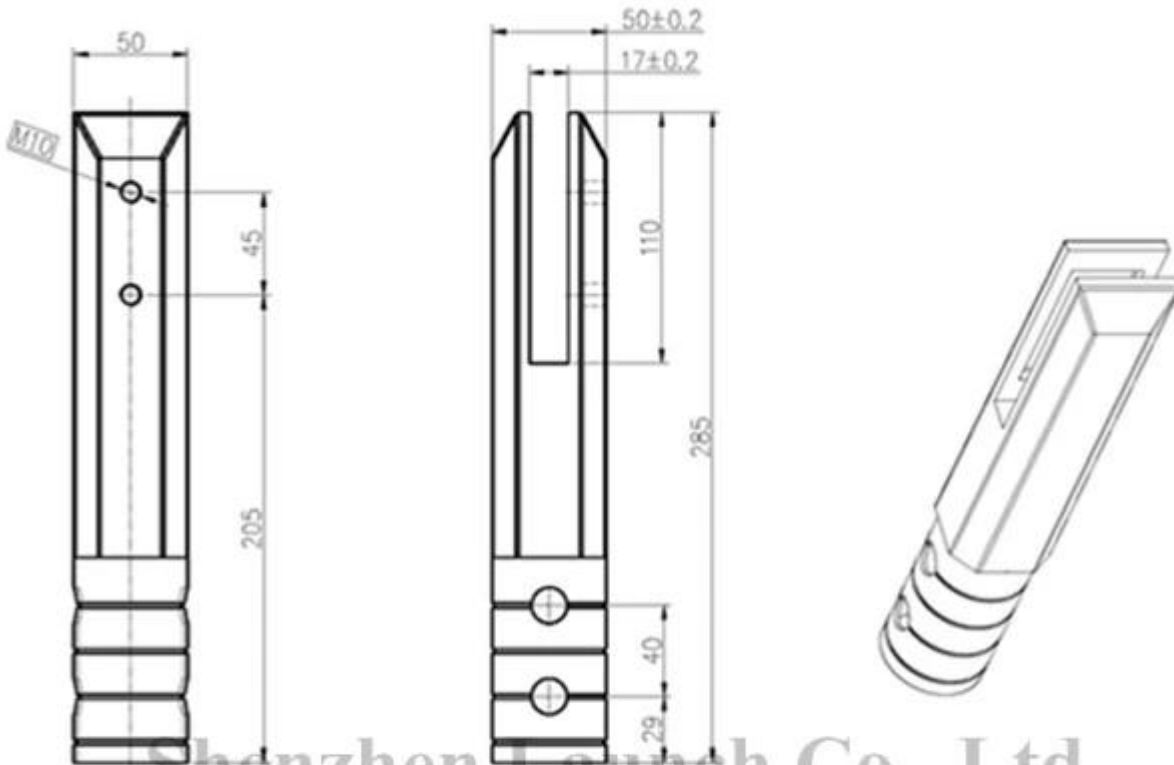

Project name

Shenzhen Launch Co., Ltd

数量共页第页

深圳市朝福商贸有限公司 SHENZHEN LAUNCH CO., LTD.			表面处理
设计	裴佳辉	图号:SCM	材料
校对		名称:Spigot	未
工艺			线性公差
审核		版次	角度公差
批准		Y001	

Emballage & livraison

--Un pc dans un sac en plastique, puis dans une boîte. 20 pcs dans un carton.

--Option de livraison: par la mer (10-15 jours) /by avion (3-5 jours)