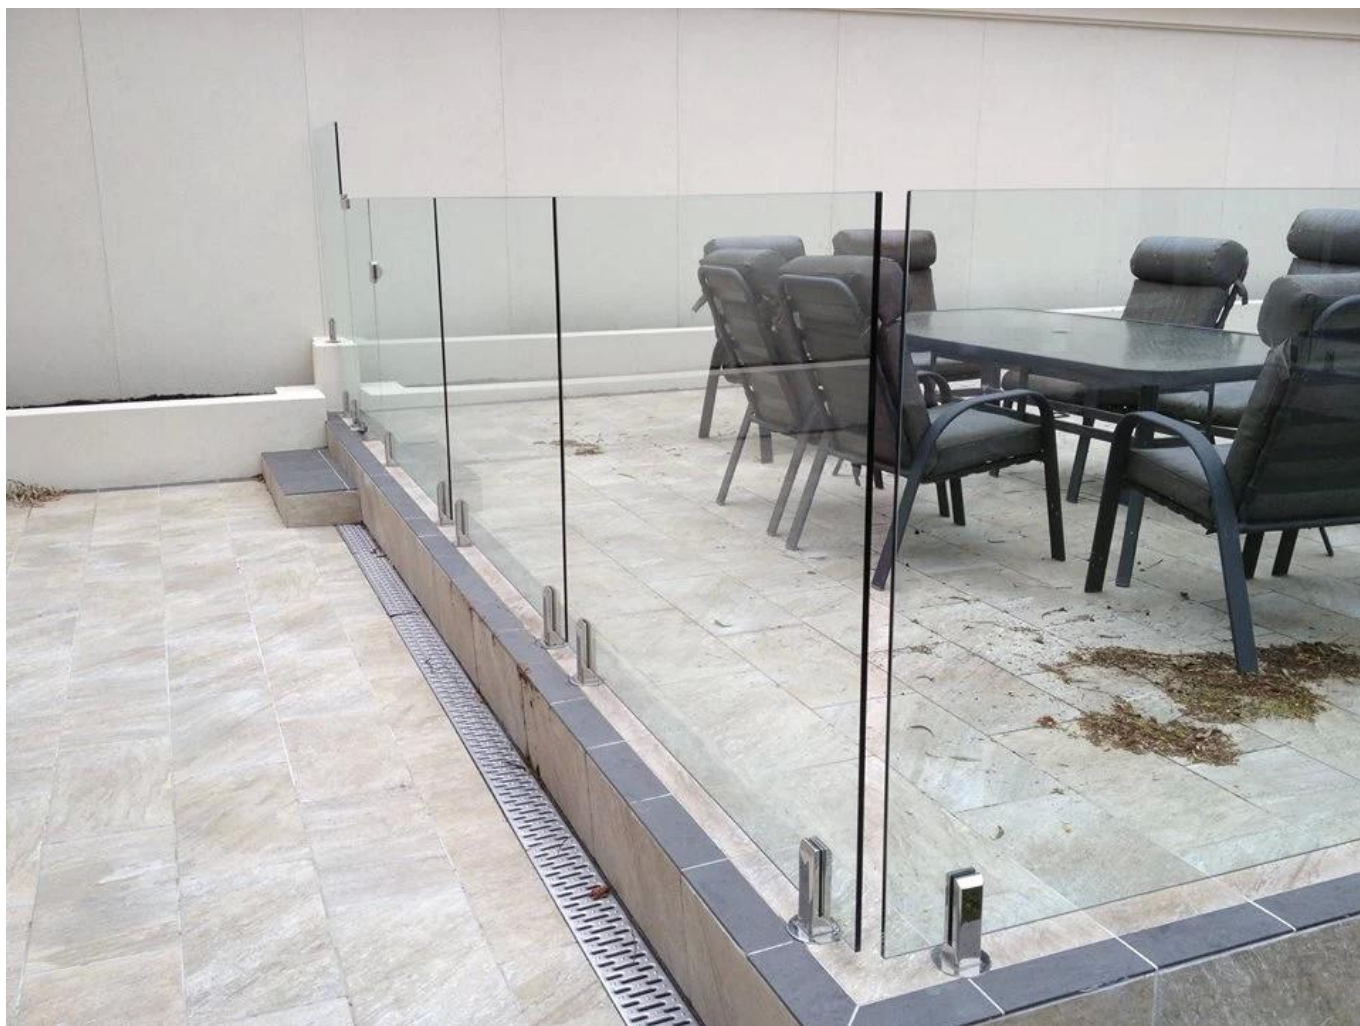

SS316 brossé robinet pour garde-corps en verre

Modèle No .: SBM-2

Modèle No .: SCM-2

Modèle No .: RBM-2

Modèle No .: RCM-2

2014/03/19

Si vous avez un intérêt dans nos produits, s'il vous plaît aller à notre [page d'accueil](#) Et nous vous aiderons à trouver til les produits dont vous avez besoin. ou contactus pour recommandation.