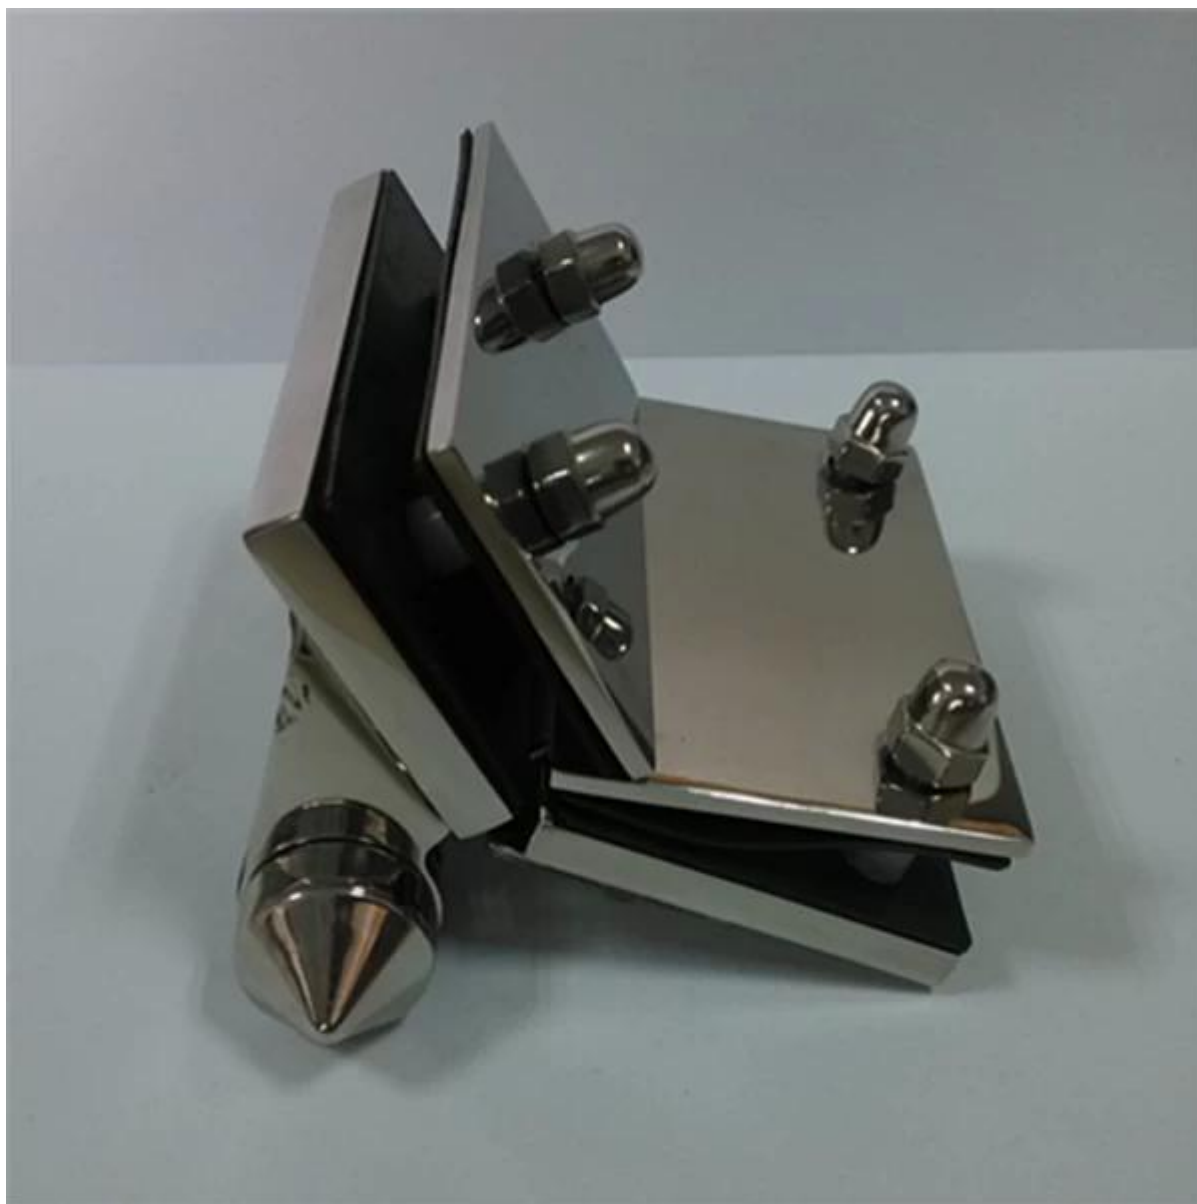

Description

- Verre à verre charnière de porte printemps
- Modèle No.:G-G1
- Méthode de fabrication: estampage
- Peut contenir ≤ 20 KG verre (1000x1000x8mm)
- En tôle épaisseur: 2,5 mm
- Emballage: un pc dans un sac en plastique, puis dans une boîte. 12 pcs dans un carton.
- MOQ: un pc
- Livraison: par air/mer
- Porte en verre application: safe pool clôture, garde-corps verre, balcon balustrade de conception
- Pour commercial et décoration de la maison moderne
- Pour les gros et de détail (nous sommes usine)
- L'échantillon est toujours disponible

Détails du produit

Finition miroir & sarin

Personnaliser plus long type

Verre percé trou de dessin

Projet

Charnière de verre est habituellement couplée à [robinet de verre](#) et [loquet de verre](#).

Pour les photos de la projet de clôture dans la piscine plus beautiful, aller [ici](#)