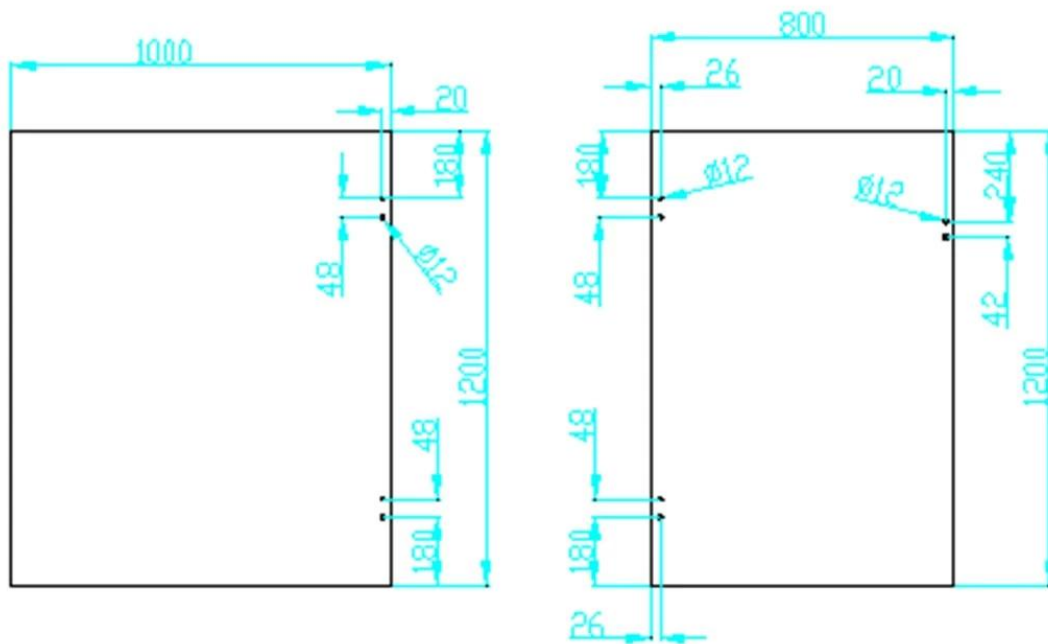

Description

- Verre à verre charnière de porte printemps
- Modèle No.:G-G1
- Méthode de fabrication: estampage
- Peut contenir ≤ 20 KG verre (1000x1000x8mm)
- En tôle épaisseur: 2,5 mm
- Emballage: un pc dans un sac en plastique, puis dans une boîte. 12 pcs dans un carton.
- MOQ: un pc
- Livraison: par air/mer
- Porte en verre application: safe pool clôture, garde-corps verre, balcon balustrade de conception
- Pour commercial et décoration de la maison moderne
- Pour les gros et de détail (nous sommes usine)
- L'échantillon est toujours disponible

Détails du produit

Finition miroir & sarin

Personnaliser plus long type

Verre percé trou de dessin

Projet

Charnière de verre est habituellement couplée à [robinet de verre](#) et [loquet de verre](#).

Pour les photos de la projet de clôture dans la piscine plus beautiful, aller [ici](#)