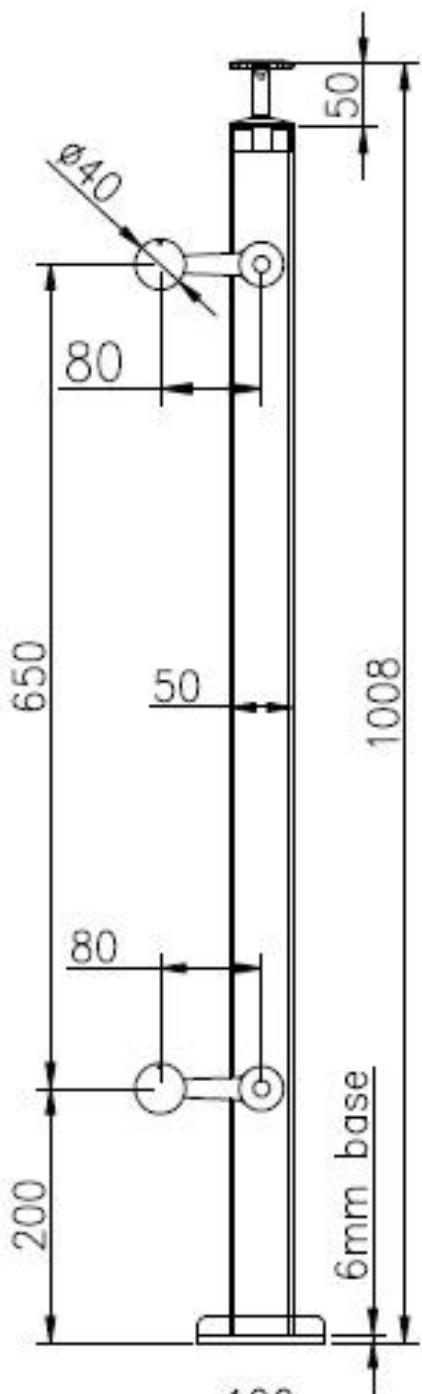

Spider Balustrade Post Modern Balcon en acier inoxydable Railing

1. Spider Balustrade Post Specifications :

Matériau: acier inoxydable 316 (304 notes disponibles)

Finition: polie ou brossée

Taille de poste carrée: 50 x 50 x 1,5 mm d'épaisseur de paroi (poste de taille de client disponible)

Poste de finition avec ajustement d'araignée à 1 voie

Béquille médiane avec raccord d'araignée 2 voies

Hauteur standard: 1100 mm (prix de vente des clients disponibles)

Conçu pour un verre de 10 à 15 mm ou selon vos besoins

Les angles réglables s'éloignent de la conception pour l'escalier ou le balcon, etc.

2. Dessin de la dimension post-publication:

3. Photos de poste de balustrade d'araignée en acier inoxydable:

4. Photos d'emballage: 1pc / sac en plastique, 4pcs / ctn.