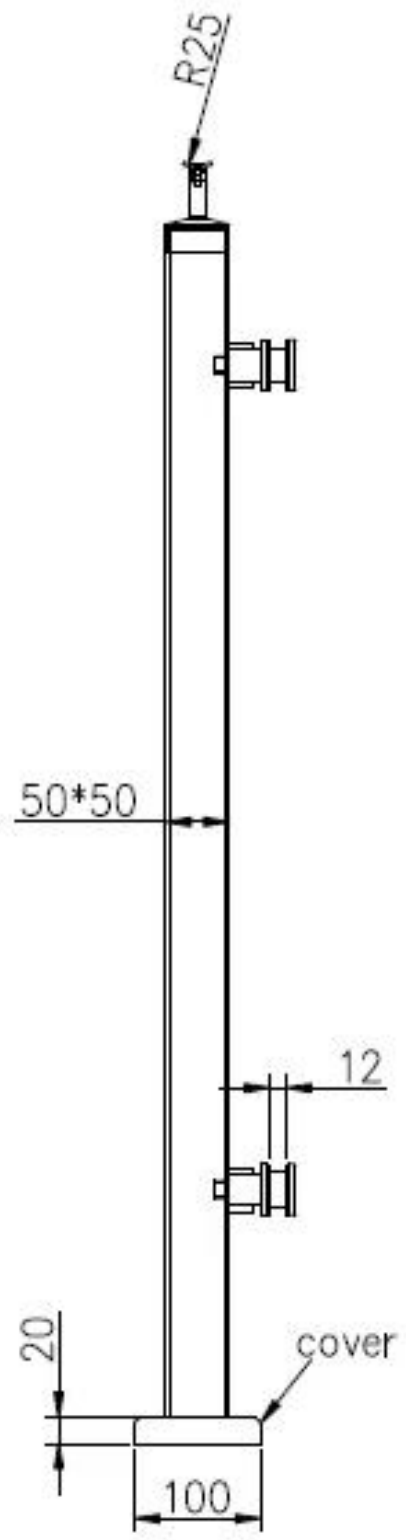

Spider Balustrade Post Modern Balcon en acier inoxydable Railing

1. Spider Balustrade Post Specifications :

Matériau: acier inoxydable 316 (304 notes disponibles)

Finition: polie ou brossée

Taille de poste carrée: 50 x 50 x 1,5 mm d'épaisseur de paroi (poste de taille de client disponible)

Poste de finition avec ajustement d'araignée à 1 voie

Béquille médiane avec raccord d'araignée 2 voies

Hauteur standard: 1100 mm (prix de vente des clients disponibles)

Conçu pour un verre de 10 à 15 mm ou selon vos besoins

Les angles réglables s'éloignent de la conception pour l'escalier ou le balcon, etc.

2. Dessin de la dimension post-publication:

3. Photos de poste de balustrade d'araignée en acier inoxydable:

4. Photos d'emballage: 1pc / sac en plastique, 4pcs / ctn.