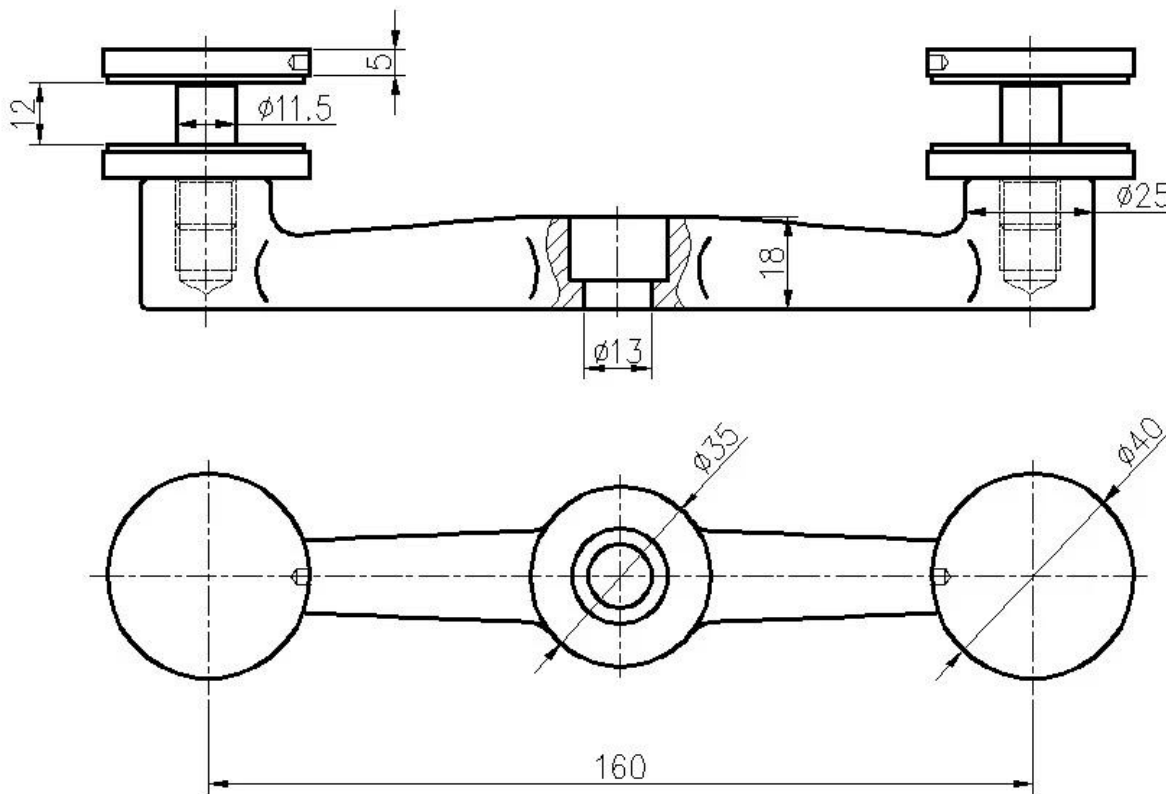

Spider Balustrade Post Modern Balcon en acier inoxydable Railing

1. Spider Balustrade Post Specifications :

Matériau: acier inoxydable 316 (304 notes disponibles)

Finition: polie ou brossée

Taille de poste carrée: 50 x 50 x 1,5 mm d'épaisseur de paroi (poste de taille de client disponible)

Poste de finition avec ajustement d'araignée à 1 voie

Béquille médiane avec raccord d'araignée 2 voies

Hauteur standard: 1100 mm (prix de vente des clients disponibles)

Conçu pour un verre de 10 à 15 mm ou selon vos besoins

Les angles réglables s'éloignent de la conception pour l'escalier ou le balcon, etc.

2. Dessin de la dimension post-publication:

3. Photos de poste de balustrade d'araignée en acier inoxydable:

4. Photos d'emballage: 1pc / sac en plastique, 4pcs / ctn.