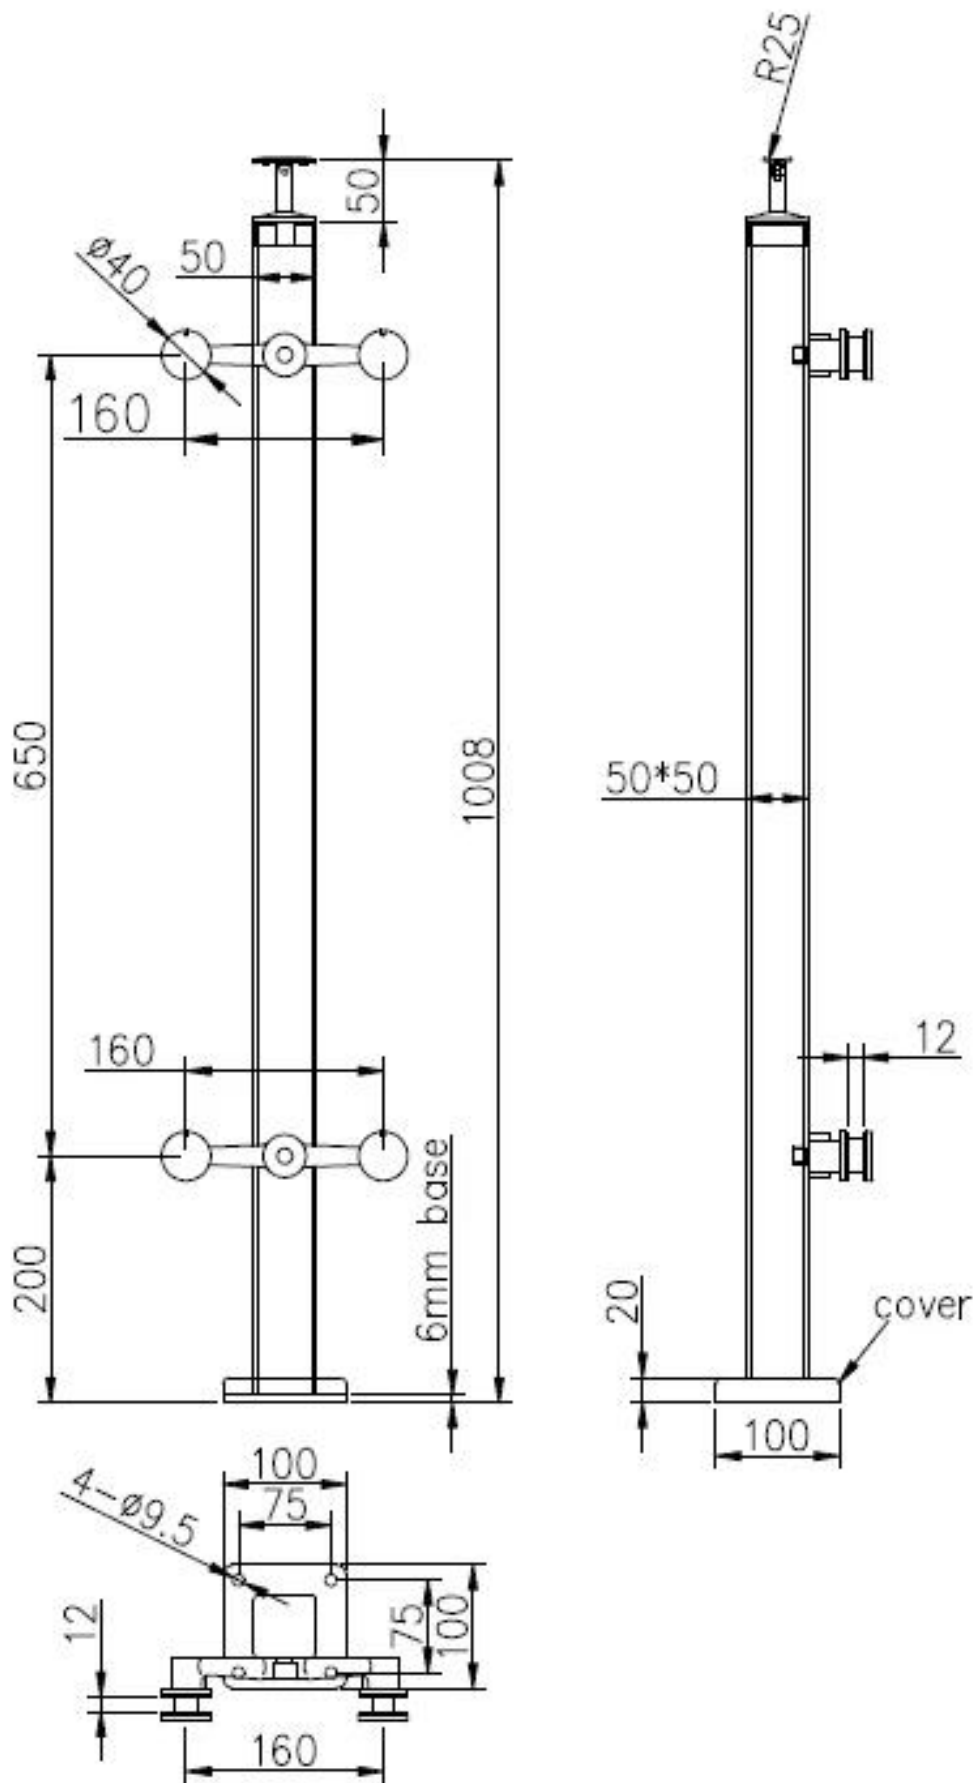

Spider Balustrade Post Modern Balcon en acier inoxydable Railing

1. Spider Balustrade Post Specifications :

Matériau: acier inoxydable 316 (304 notes disponibles)

Finition: polie ou brossée

Taille de poste carrée: 50 x 50 x 1,5 mm d'épaisseur de paroi (poste de taille de client disponible)

Poste de finition avec ajustement d'araignée à 1 voie

Béquille médiane avec raccord d'araignée 2 voies

Hauteur standard: 1100 mm (prix de vente des clients disponibles)

Conçu pour un verre de 10 à 15 mm ou selon vos besoins

Les angles réglables s'éloignent de la conception pour l'escalier ou le balcon, etc.

2. Dessin de la dimension post-publication:

3. Photos de poste de balustrade d'araignée en acier inoxydable:

4. Photos d'emballage: 1pc / sac en plastique, 4pcs / ctn.