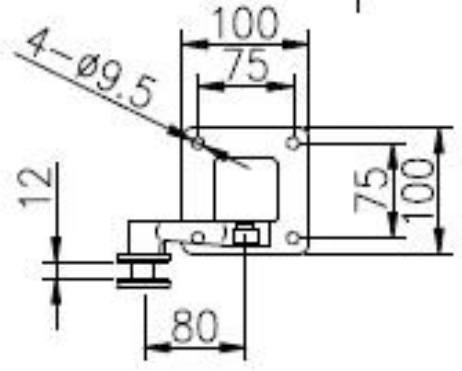

Spider Balustrade Post Modern Balcon en acier inoxydable Railing

1. Spider Balustrade Post Specifications :

Matériau: acier inoxydable 316 (304 notes disponibles)

Finition: polie ou brossée

Taille de poste carrée: 50 x 50 x 1,5 mm d'épaisseur de paroi (poste de taille de client disponible)

Poste de finition avec ajustement d'araignée à 1 voie

Béquille médiane avec raccord d'araignée 2 voies

Hauteur standard: 1100 mm (prix de vente des clients disponibles)

Conçu pour un verre de 10 à 15 mm ou selon vos besoins

Les angles réglables s'éloignent de la conception pour l'escalier ou le balcon, etc.

2. Dessin de la dimension post-publication:

3. Photos de poste de balustrade d'araignée en acier inoxydable:

4. Photos d'emballage: 1pc / sac en plastique, 4pcs / ctn.