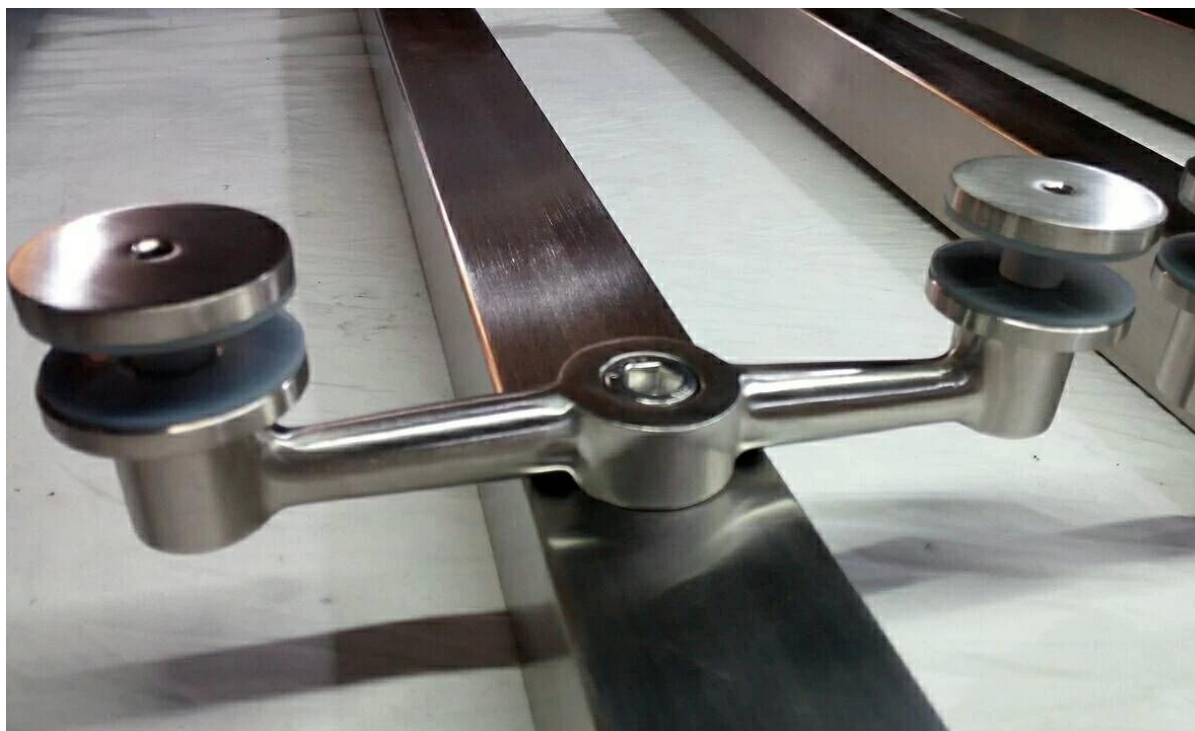

Spider Balustrade Post Modern Balcon en acier inoxydable Railing

1. Spider Balustrade Post Specifications :

Matériau: acier inoxydable 316 (304 notes disponibles)

Finition: polie ou brossée

Taille de poste carrée: 50 x 50 x 1,5 mm d'épaisseur de paroi (poste de taille de client disponible)

Poste de finition avec ajustement d'araignée à 1 voie

Béquille médiane avec raccord d'araignée 2 voies

Hauteur standard: 1100 mm (prix de vente des clients disponibles)

Conçu pour un verre de 10 à 15 mm ou selon vos besoins

Les angles réglables s'éloignent de la conception pour l'escalier ou le balcon, etc.

2. Dessin de la dimension post-publication:

3. Photos de poste de balustrade d'araignée en acier inoxydable:

4. Photos d'emballage: 1pc / sac en plastique, 4pcs / ctn.