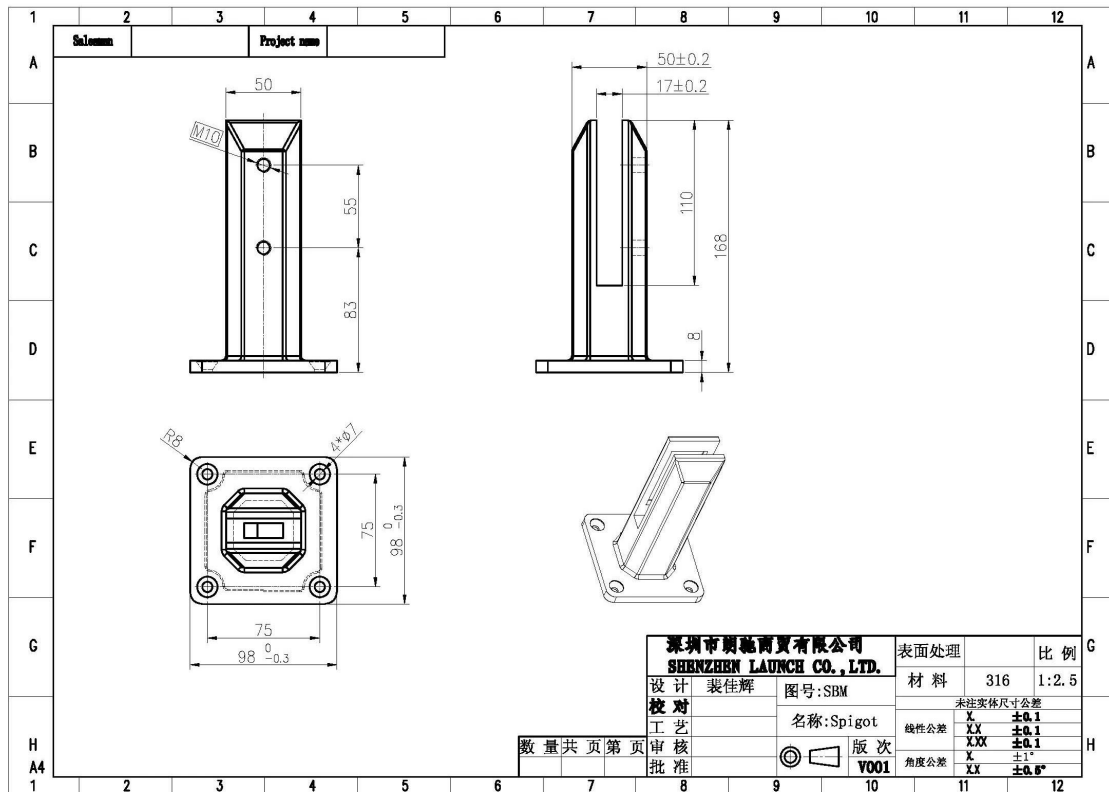

Dessin technique