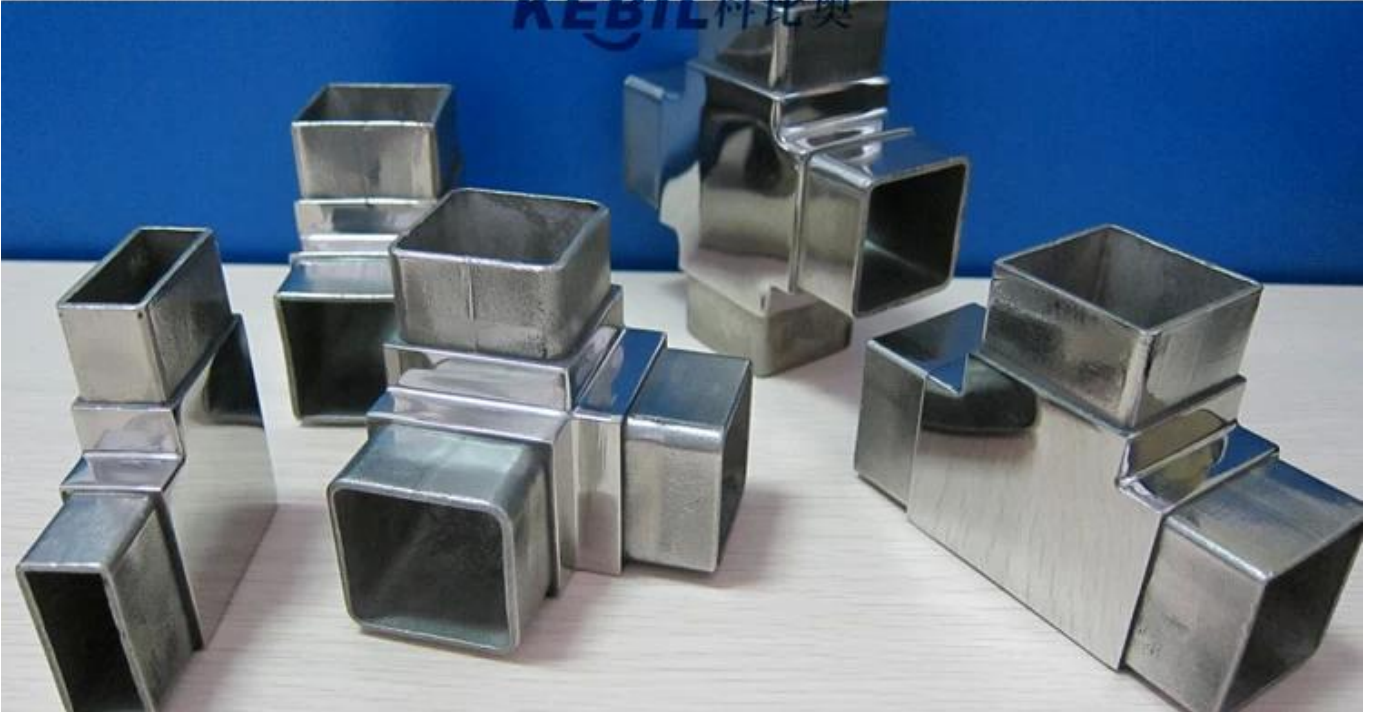

Raccord de tube carré en acier inoxydable à 2 voies à 3 voies à 4 voies

- Matière: acier inoxydable 304/316
- Finish: miroir / satin
- Pour la taille du tube: 40x40mm, épaisseur de paroi de 1.5mm
- Type de connecteur: 2 voies, 3 voies, 4 voies, 5 voies
- méthode de fabrication: coulée
- Échantillon: disponible
- Connecteur de taille personnalisée: disponible. Nous sommes usine

Stainless Steel Square Tube connector

S401--40x20

S401--40X40

S402

S403

S404

S405

Part No.	For tube size	Material	Finish
• S401	• 40X20MM • 40X40MM • 50X50MM	• AISI 304 • AISI 316	• Satin • Mirror

Part No.	For tube size	Material	Finish
• S402	• 40X40MM	• AISI 304 • AISI 316	• Satin • Mirror

Part No.	For tube size	Material	Finish
• S403	• 40X40MM	• AISI 304 • AISI 316	• Satin • Mirror

Part No.	For tube size	Material	Finish
• S404	• 40X40MM	• AISI 304 • AISI 316	• Satin • Mirror

Part No.	For tube size	Material	Finish
• S405	• 40X40MM	• AISI 304 • AISI 316	• Satin • Mirror

KEBIL 科比奥®

FAQ

1. êtes-vous usine?

Oui, nous sommes usine.

2. offrez-vous des échantillons gratuits?

Oui, nous proposons des échantillons gratuits, mais les clients doivent payer des frais express.