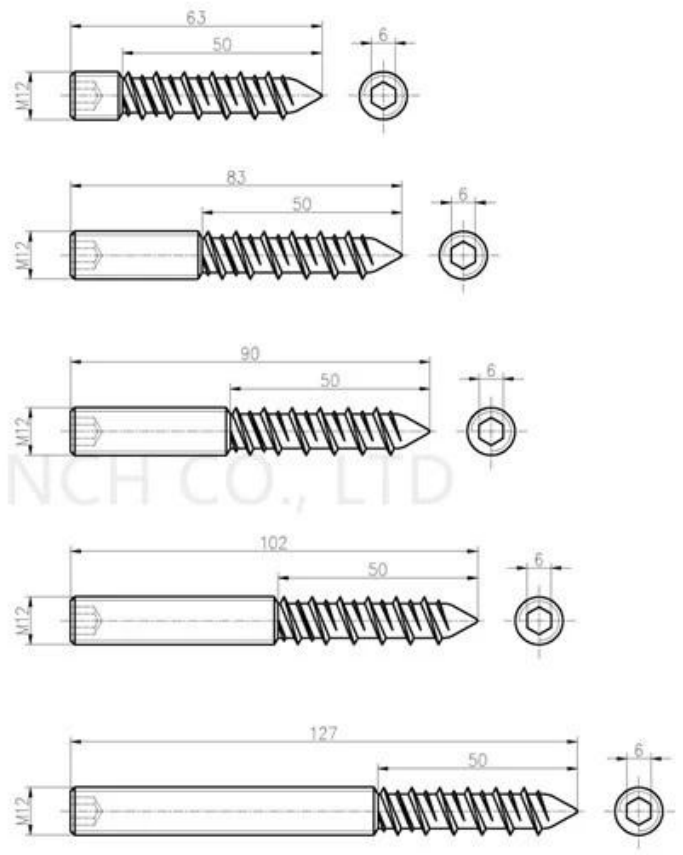

Goupille d'écartement de garde-corps en verre robuste, finition brossée en acier inoxydable

Les caractéristiques de Goupille d'écartement de garde-corps en verre robuste, finition brossée en acier inoxydable

Autres modèles d'entretoises en verre comme ci-dessous-

SF-50T

SF-50A

SF-50

SF-38

SF-38Z

SF-30

Part No.	Material	Finish	Body	Bolt size
<ul style="list-style-type: none"> ▪ SF-30 ▪ SF-40 ▪ SF-50 ▪ SF-50A 	<ul style="list-style-type: none"> ▪ AISI 304 ▪ AISI 316 	<ul style="list-style-type: none"> ▪ Satin ▪ Mirror 	<ul style="list-style-type: none"> ▪ 30x10; 30x25mm ▪ 40x10; 40x30mm ▪ 50x12; 50x30mm ▪ 50x12; 50x50mm ▪ silicon rubber gasket included 	<ul style="list-style-type: none"> ▪ M10x120 bolt ▪ M10x72 wood screw ▪ M8x100 bolt ▪ M8 x72 wood screw

Part No.	Material	Finish	Body	Bolt size
<ul style="list-style-type: none"> ▪ SF-38Z 	<ul style="list-style-type: none"> ▪ AISI 304 ▪ AISI 316 	<ul style="list-style-type: none"> ▪ Satin ▪ Mirror 	<ul style="list-style-type: none"> ▪ hollow type ▪ 38x7.5;38x38mm ▪ silicon rubber gasket included 	<ul style="list-style-type: none"> ▪ M8x70 hexagonal screw

Part No.	Material	Finish	Body	Mounting plate size
<ul style="list-style-type: none"> ▪ SF-50T 	<ul style="list-style-type: none"> ▪ AISI 304 ▪ AISI 316 	<ul style="list-style-type: none"> ▪ Satin ▪ Mirror 	<ul style="list-style-type: none"> ▪ 50x10;50x30mm ▪ silicon rubber gasket included 	<ul style="list-style-type: none"> ▪ 200x100x10mm