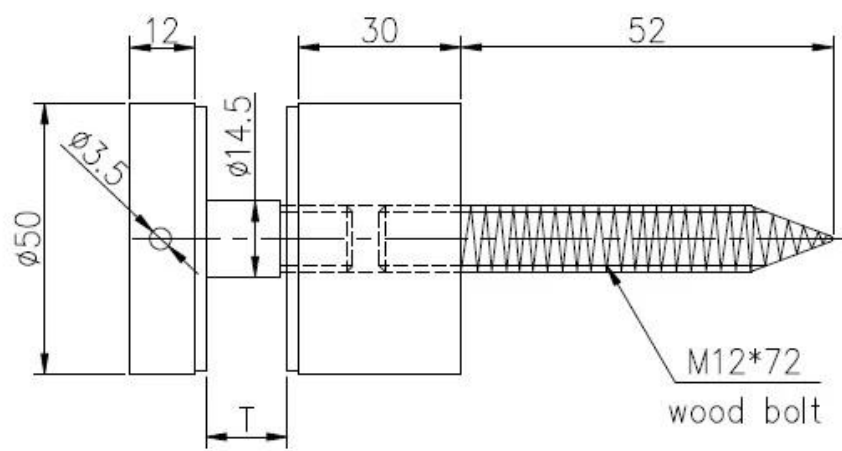

Avec boulon en béton et & vis à bois:

Produits réels:

Dessin technique:

Photos du projet:

entretoise en verre extérieure et d'intérieur, conception de balustrade en verre de séparation sans cadre, support en acier inoxydable d'entretoise en verre, goupille d'entretoise en verre