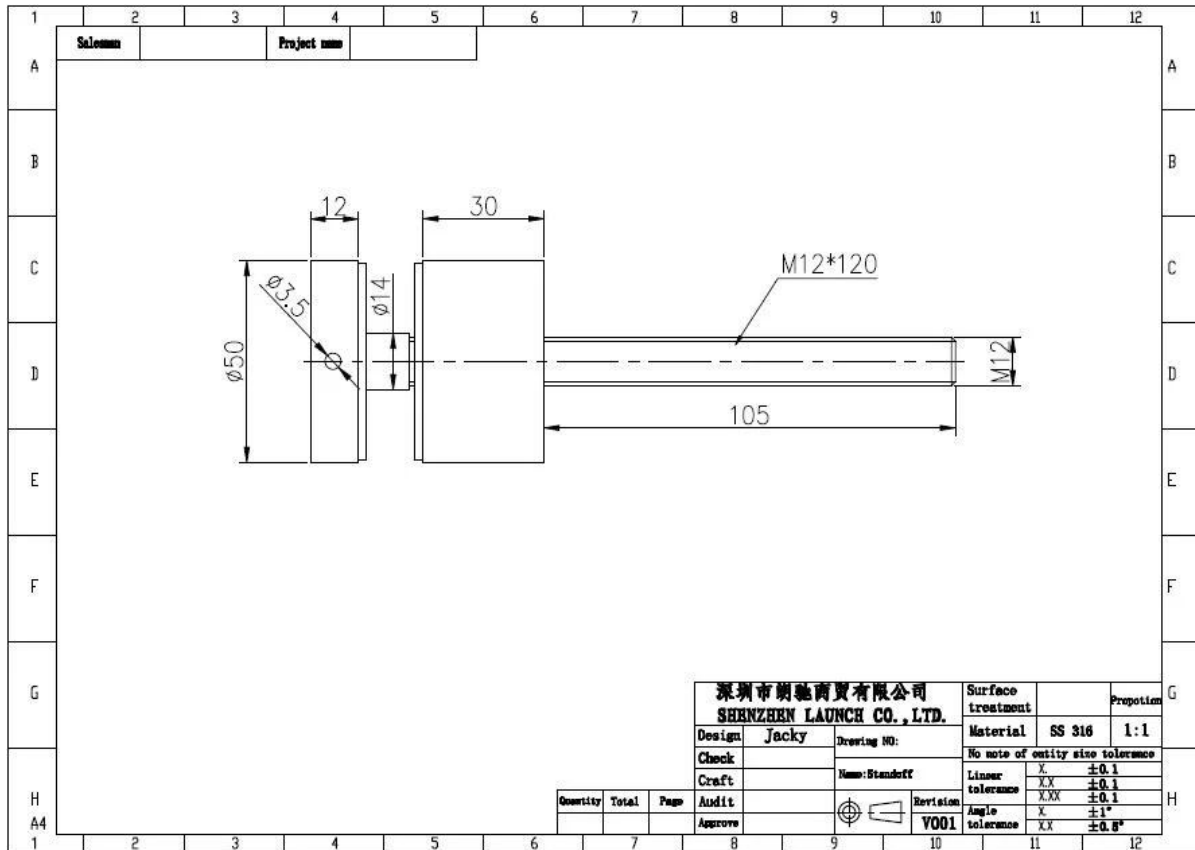

Avec boulon en béton et & vis à bois:

Produits réels:

Dessin technique:

Photos du projet:

entretoise en verre extérieure et d'intérieur, conception de balustrade en verre de séparation sans cadre, support en acier inoxydable d'entretoise en verre, goupille d'entretoise en verre