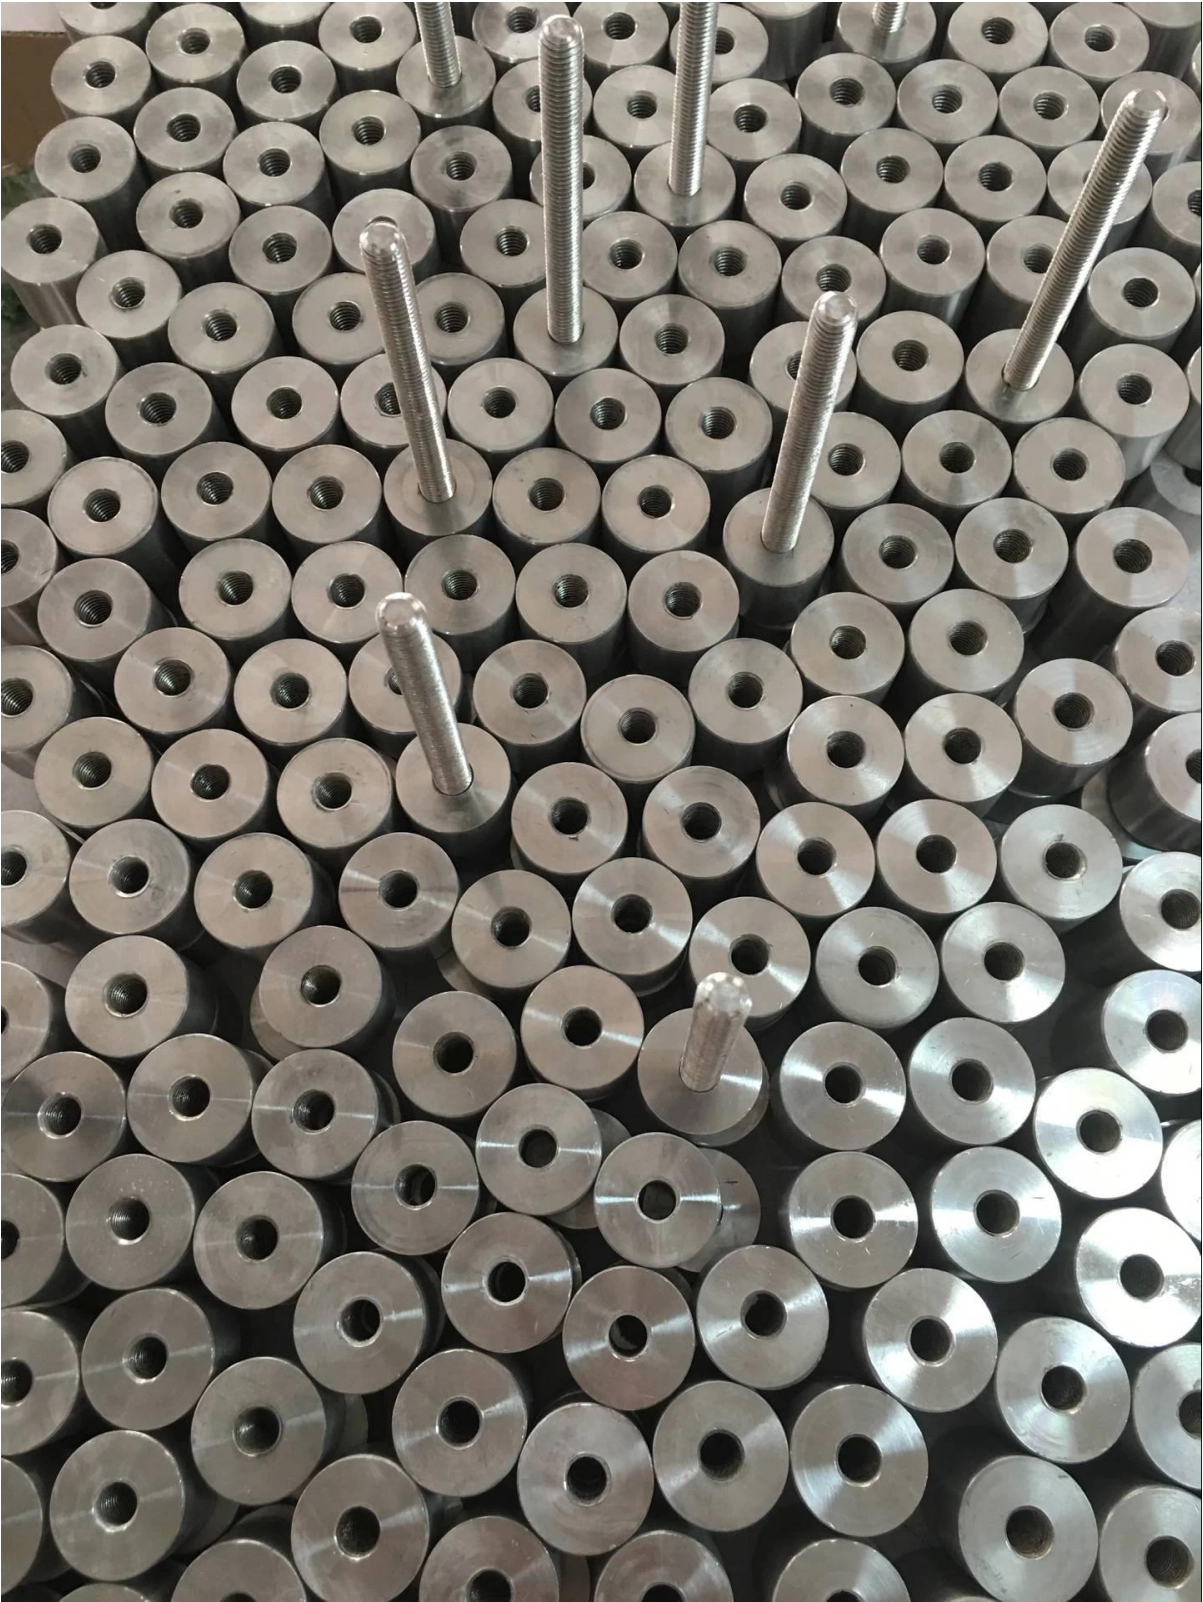

Boutons en acier inoxydable, entretoise en verre, matériel de montage en verre pour verre de 10-19 mm

L'entretoise peut être montée sur le plancher en bois et en béton.

Endroits d'application: garde-corps en verre extérieur et système de garde-corps en verre d'intérieur

Avec boulon en béton et & vis à bois:

Produits réels:

Dessin technique:

Photos du projet:

entretoise en verre extérieure et d'intérieur, conception de balustrade en verre de séparation sans cadre, support en acier inoxydable d'entretoise en verre, goupille d'entretoise en verre