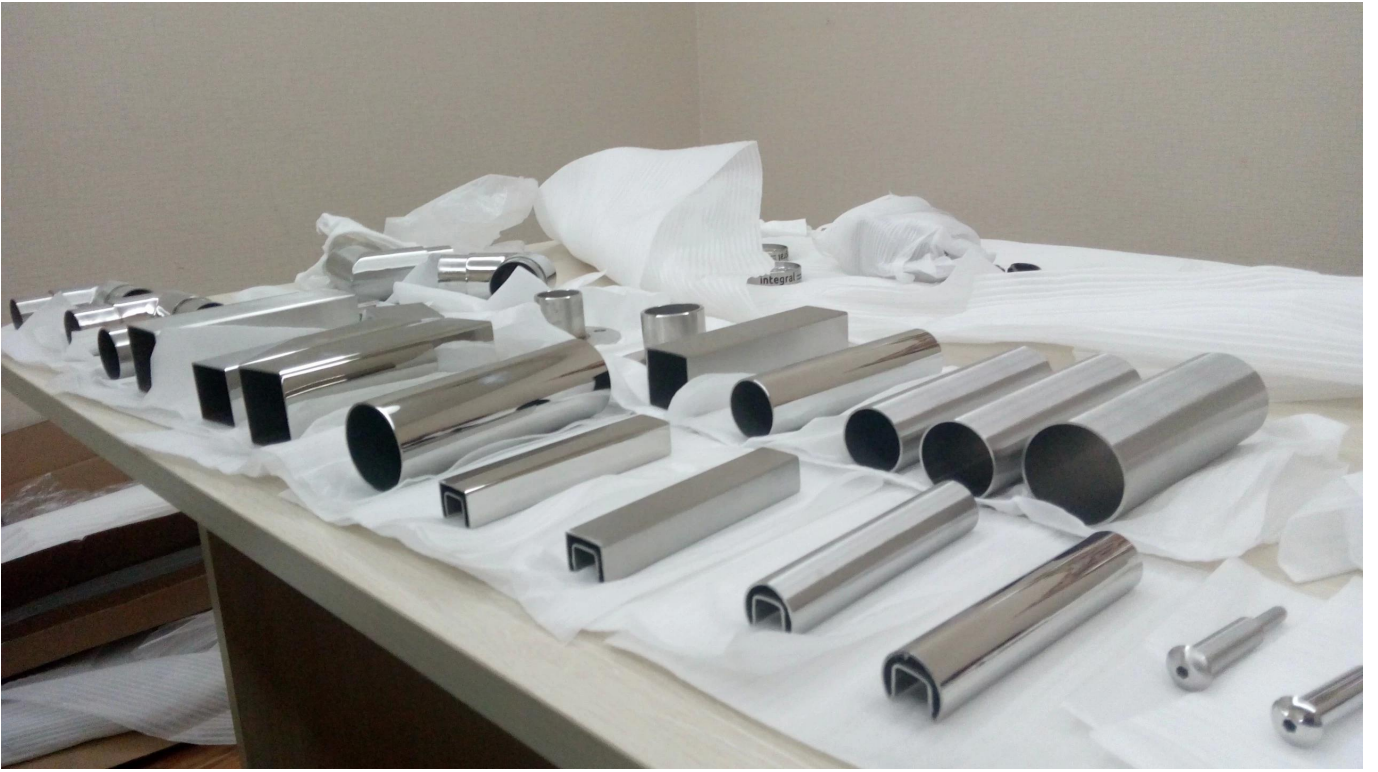

Productions