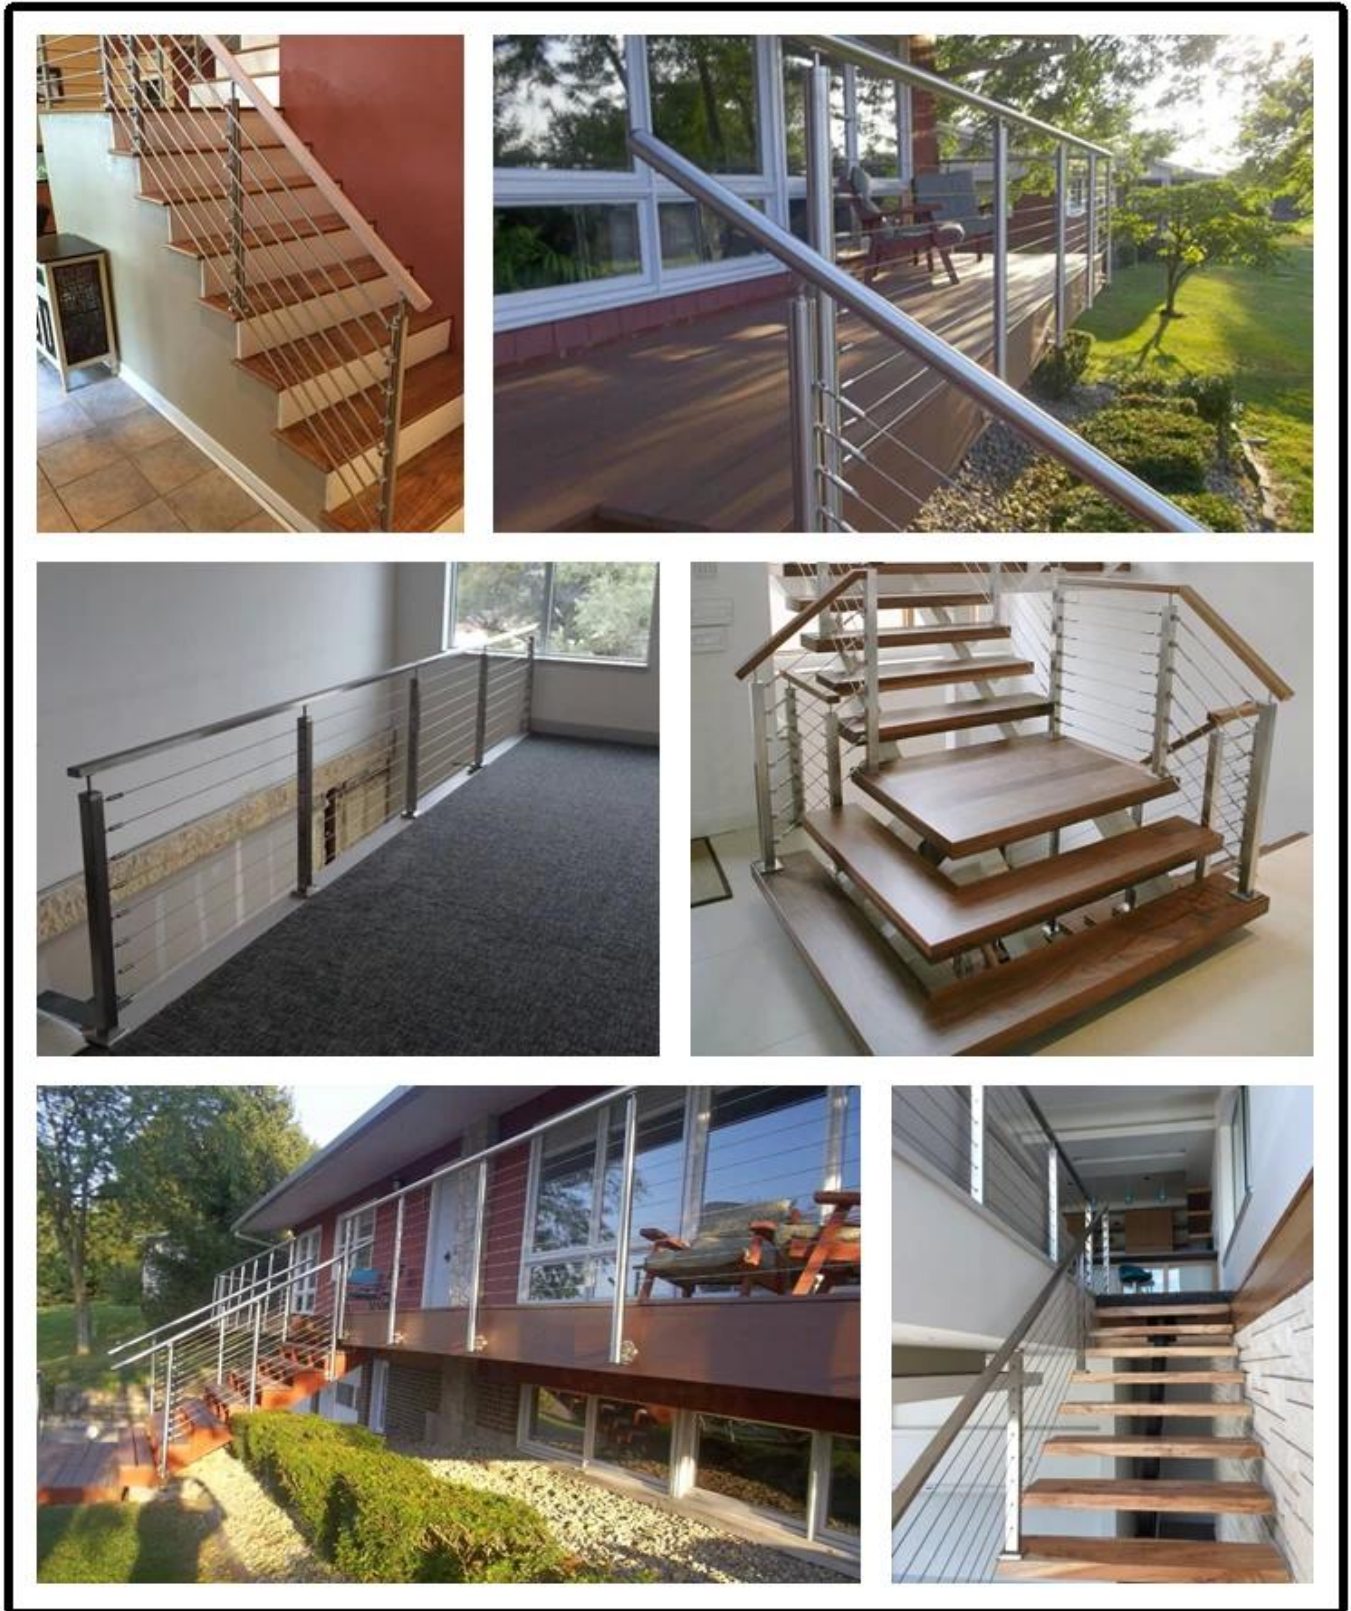

Si vous souhaitez en savoir plus, veuillez nous contacter.

Wendy Zhang

WhatsApp/HP : 8615989339827

Courriel : sales04@launch-china.cn