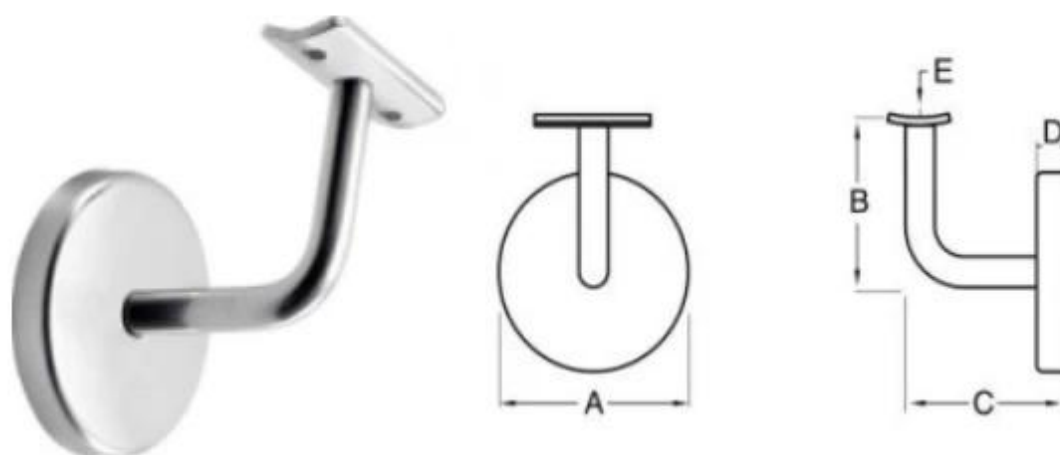

## **Garde-corps en acier inoxydable 316 [Support de main courante fixé au mur](#)**

### **Description du produit**

---

Produit Namoi	Support de main courante en acier inoxydable 316
Matériel	Acier inoxydable 304 ou 316
terminer	Miroir poli ou satiné brossé
Montage	Support mural
N ° de modèle	P703R
Plaque d'adaptation	Plaque d'adaptation de rayon et plaque d'adaptation plate à la fois disponible
jeinstallation	Installez sur le mur pour soutenir le tuyau rond ou plat de main courante.
Application	Support mural pour balustrade en acier inoxydable, balcon, escaliers, mains courantes de pont
MOQ	Sans limites. Pourrait commander selon votre condition de travail.
Échantillon	Disponible pour vérifier qualité avant commande
Inspection en usine	Disponible
Emballage de sécurité	Sac à bulles - boîte en carton - carton
OME & Service ODM	UNEdisponible
Support de main courante personnalisé	UNEdisponible. Nous sommes usine

### **Détails du support de main courante fixé au mur**

---

Dessin technique du support mural

新编号	旧编号	A	B	C	D	E
P703R	SBT-38/43	65	60	70	12	R-21.5

Tous les supports de main courante fournis

# STAINLESS STEEL BALUSTRADE AND FITTINGS

KEBIL 科比奧 SHENZHEN LAUNCH CO., LTD

Part No.	Material	Finish	Size
• P702R	• AISI 304	• Satin	A B C D
	• AISI 316	• Mirror	85 60 70 6.5
			E
			R-21.5

Part No.	Material	Finish	Size
• P703	• AISI 304	• Satin	A B C D
	• AISI 316	• Mirror	85 60 70 12
			E
			R-21.5