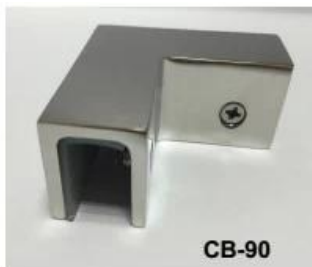

Découverte

--Matériel: acier inoxydable 316

--Finish: poli ou brossé

--Application: *Tenir un panneau en verre de coin de 135 degrés*

- Taille: voir ci-dessous dessin

--Pour l'épaisseur du verre: **8-12Verre mm**

Photos de serrage en verre de coin de 135 degrés

Des pinces de maintien en verre à autre degré sont disponibles

[-Collier en verre carré de 180 degrés BC-80x35](#)

[-Collier en verre rond de 180 degrés BC-60](#)

[-Collier en verre sur mur CB-180](#)

[-Collier de coin en verre à 90 degrés CB-90](#)

[-Collier de coin en verre de 90 degrés pour verre de 12-15 mm PV-90](#)

BC-80x35

- Square 80x35mm clamps
- To hold **180°** glass panels
- For 8-12mm glass