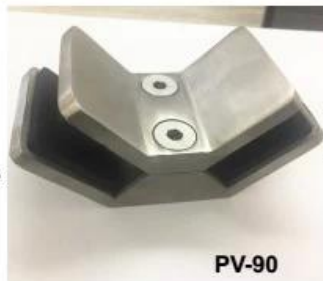

CB-90

- Corner glass clamp
- To hold **90°** glass panels
- For 12-15mm glass