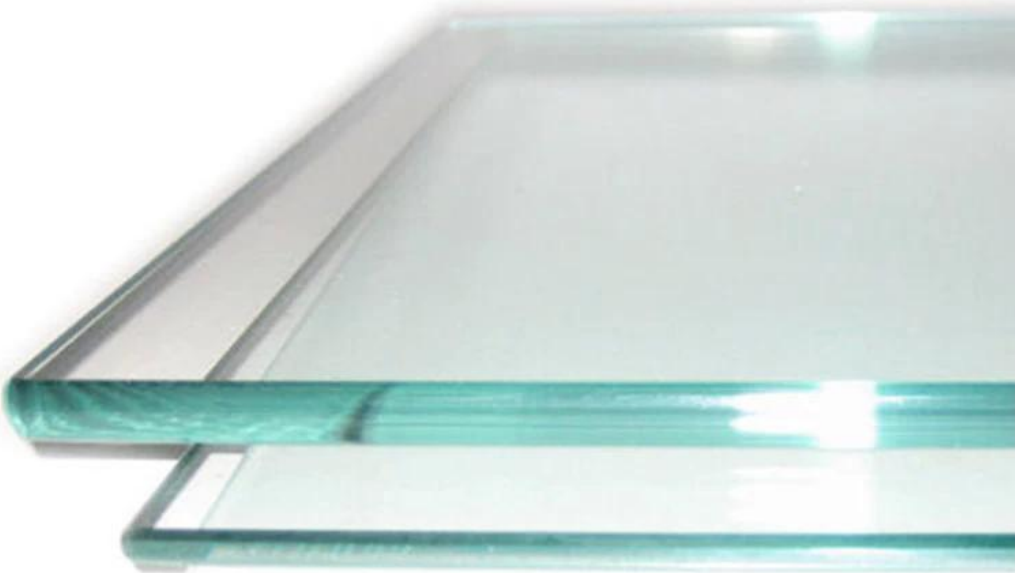

Balustrade de balcon en verre de rail en acier inoxydable stupéfiant et sûr.

Traits -

Rail en acier inoxydable	RD 42,4 / 50,8 mm de diamètre; SQ 40 * 40/50 * 50mm
Hauteur de garde-corps	1100mm, ou personnalisé
Main courante supérieure en acier inoxydable	RD 42,4 / 50,8 mm de diamètre; SQ 40 * 40/50 * 50mm; RECTANGULAIRE 50 * 25mm
Verre trempé clair	8 mm 10 mm 10,76 mm 12 mm 13,14 mm
Type de monture	Montage supérieur
MOQ	1 pc

Modèles de poteaux de rail en acier inoxydable -

LCH-106

LCH-107

LCH-108

panneaux en verre trempé clair -

Galeries de projets de conception de balustrades de balcon en acier inoxydable -

N'hésitez pas à envoyer des demandes si vous avez des projets similaires à portée de main!