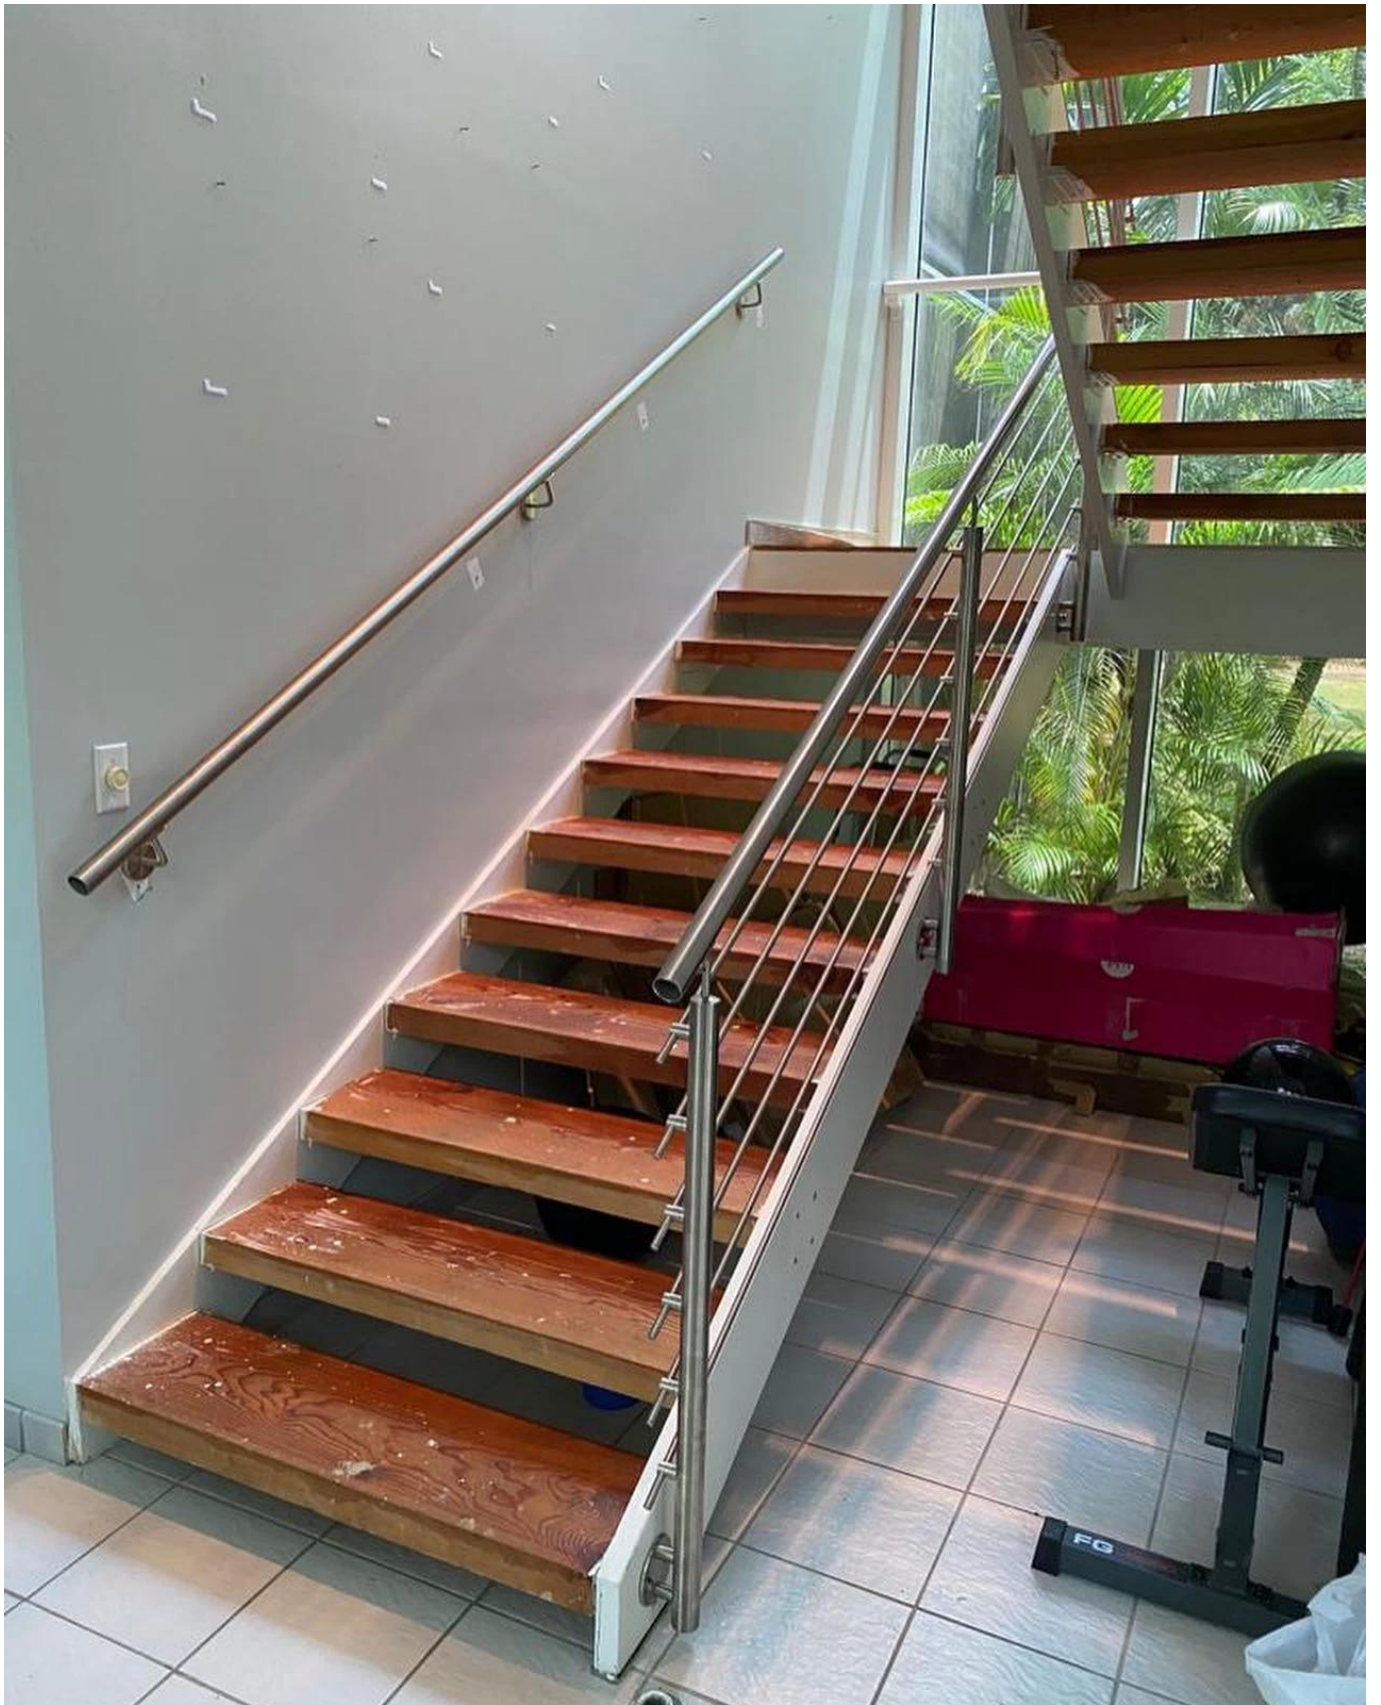

## Spécifications du produit:

ProduitNom	<b>Terrasse Balcon de haute qualité à prix abordable en acier inoxydable mode et solide Fitting Bar Rod Balustrade</b>
Matériel	Acier inoxydable 304 ou 316
Finir	Miroir poli ou brossé satiné
Taille	Ø50.8 * H1100 (mm)
dimension Crossbar / Rod	diamètre 12 mm
Balustrade	Disponible
Installation	autotaraudeuses / boulons explosion / Vis
Montage	supérieure montée / fascia monté
Application	balustrade du balcon, rambarde du pont, garde-corps porche, balustrade terrasse, rampe d'escalier
installations	Tous coulée et solide

produits Afficher

**KEBIL** 科比奥®

**Le noir Poudre Recouvert Finir:**