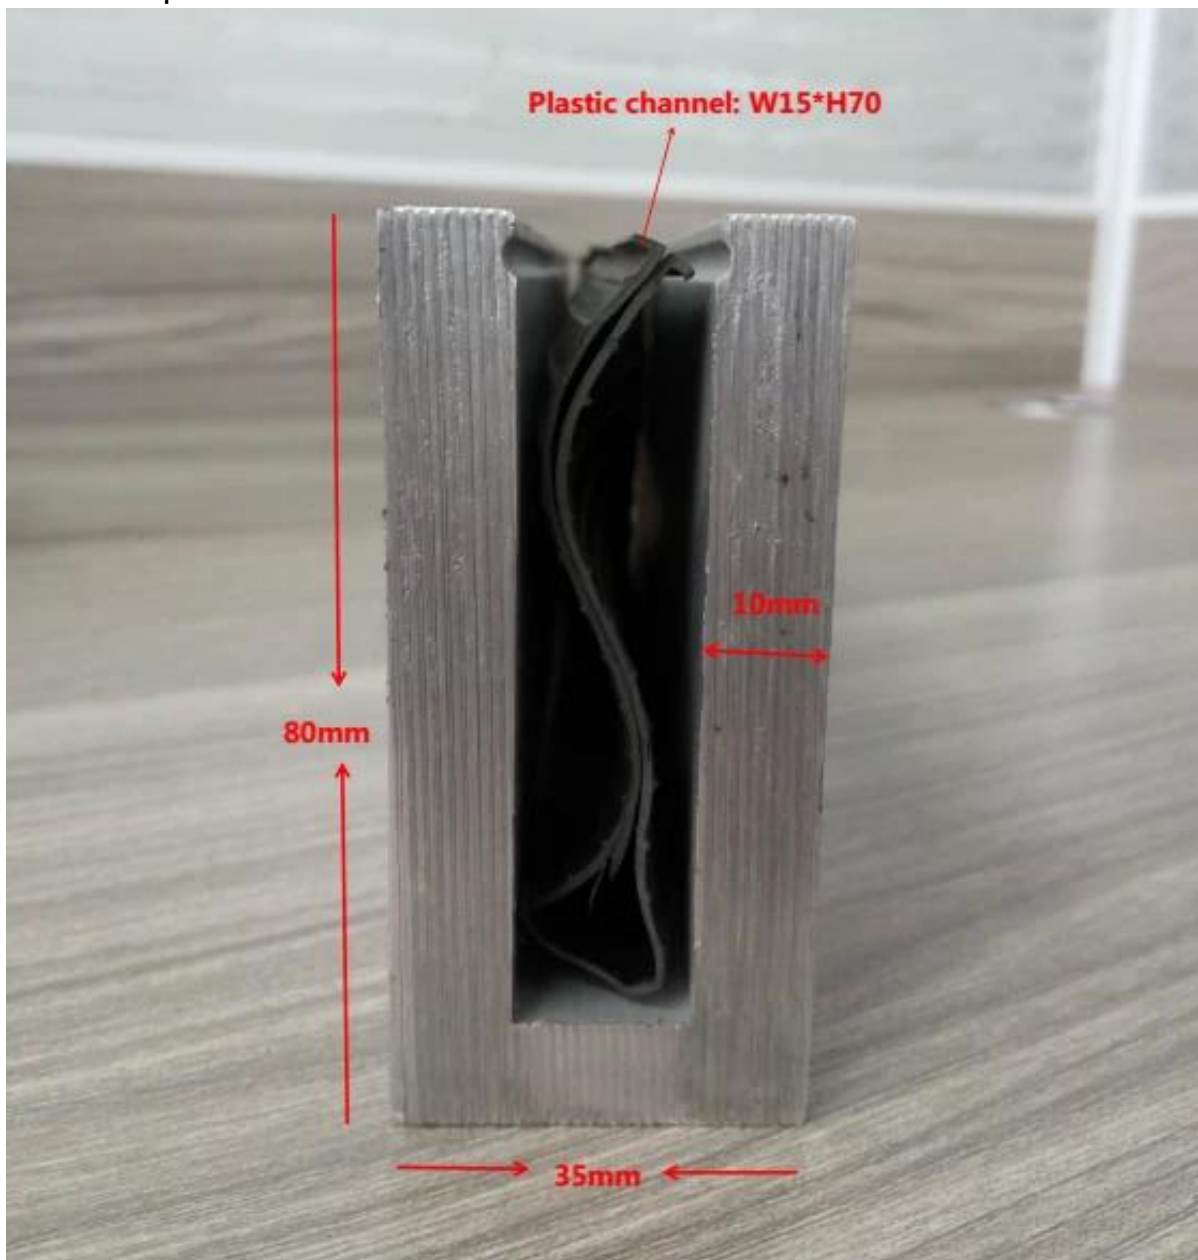

Description

- Dimension : 35x80mm, canal en plastique 15x70mm, 5,8 m par longueur ou selon votre condition
- Épaisseur de canal aluminium : 10mm
- Pour verre épaisseur : 12mm
- Profilé de base en aluminium U de fixation étage (étage peut être bois et béton)
- Pour commercial et décoration de la maison moderne
- Pour les gros et de détail (nous sommes usine)
- L'échantillon est toujours disponible
- Application : balcon, escalier, terrasse, balustrade de jardin verre frameless rampe en u

Taille de produit

Détails

vue de dessous

vue de dessus

vue de côté

Projet
profilé en aluminium en u + [design de balustrade supérieure en acier inoxydable](#)

Aluminium en u canal main courante verre frameless balustrade dessins