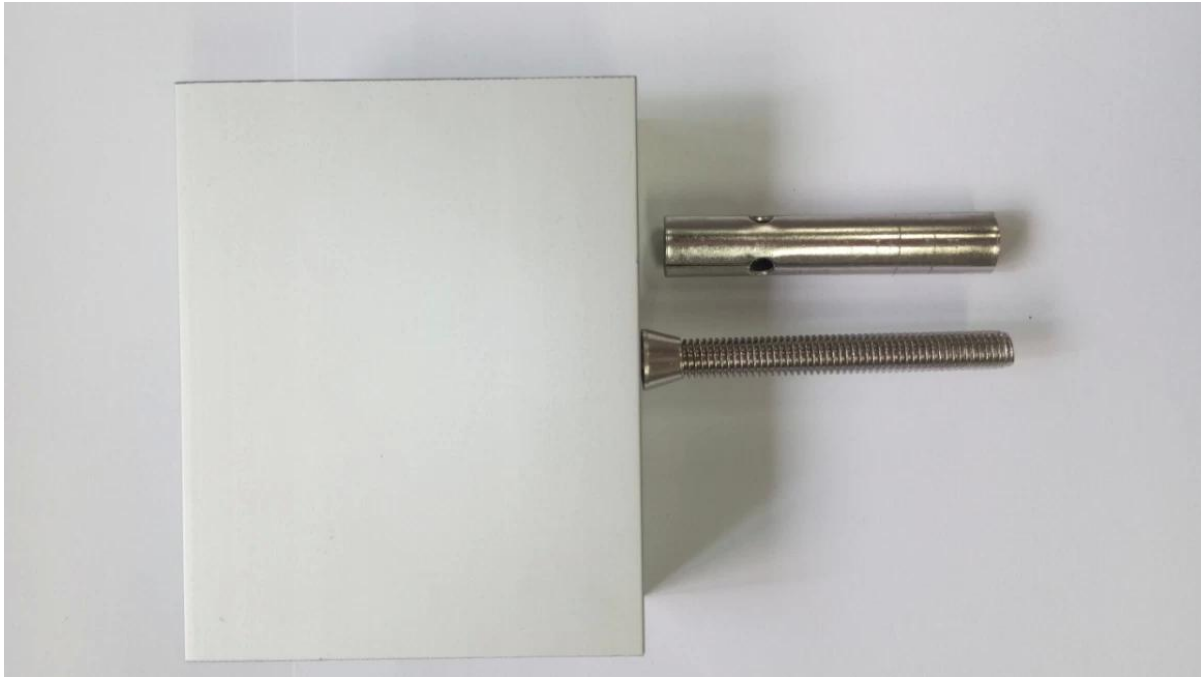

Description

- Dimension : 35x80mm, canal en plastique 15x70mm, 5,8 m par longueur ou selon votre condition
- Épaisseur de canal aluminium : 10mm
- Pour verre épaisseur : 12mm
- Profilé de base en aluminium U de fixation étage (étage peut être bois et béton)
- Pour commercial et décoration de la maison moderne
- Pour les gros et de détail (nous sommes usine)
- L'échantillon est toujours disponible
- Application : balcon, escalier, terrasse, balustrade de jardin verre frameless rampe en u

Taille de produit

Détails

vue de dessous

vue de dessus

vue de côté

Projet
profilé en aluminium en u + [design de balustrade supérieure en acier inoxydable](#)

Aluminium en u canal main courante verre frameless balustrade dessins