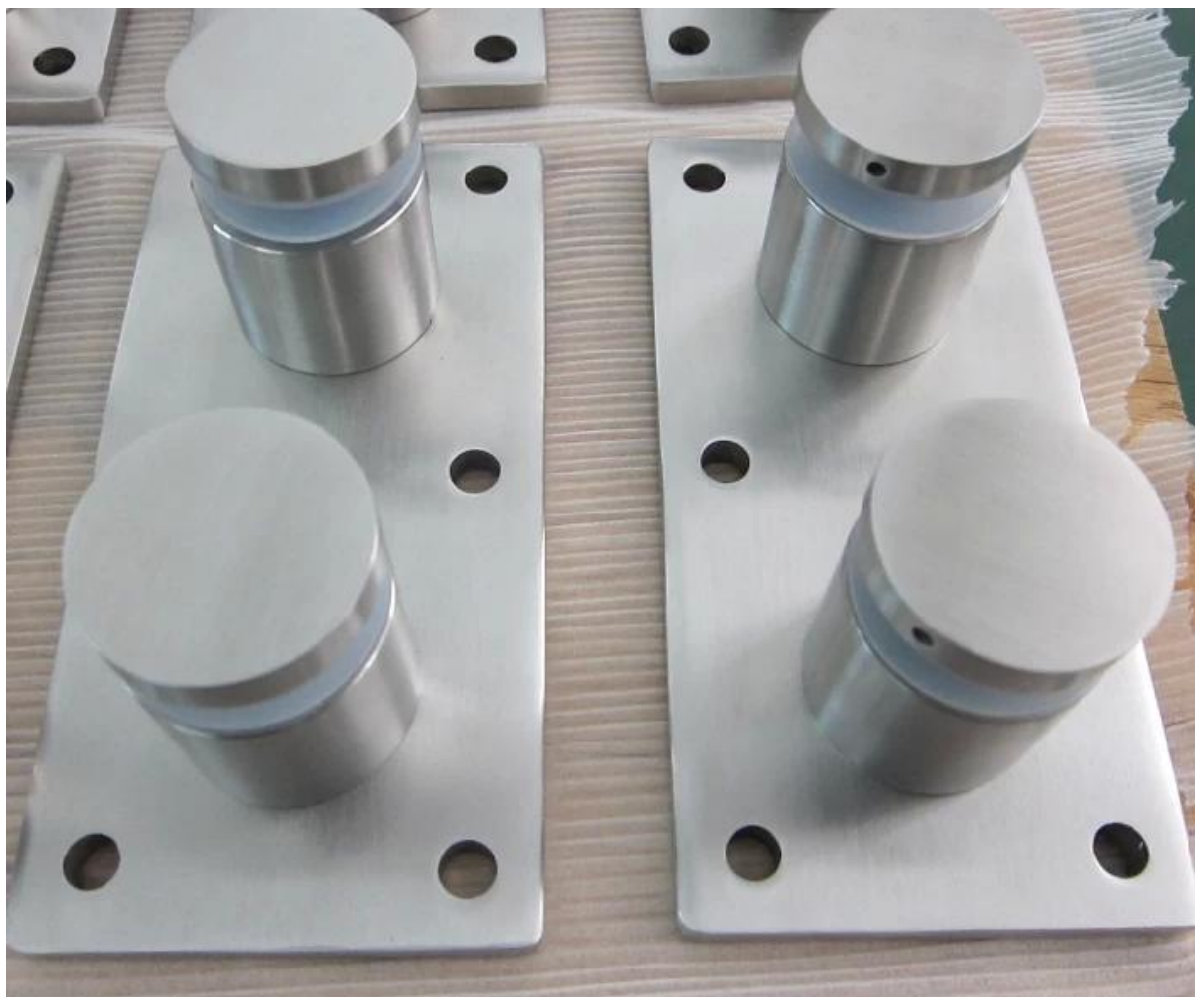

Description

- Matériel : acier inoxydable 304/316
- Finition : miroir/satin
- Pour gros et de détail
- L'échantillon est toujours disponible
- Impasse de verre titulaire peut être montée dans les bois et béton

taille : 50x10mm cap, 50x30mm corps, taille de la plaque de montage : 200x100x10mm

4) taille selon votre condition. (nous sommes usine)

Détails de produits

Impasse de verre SF-30

Finition satinée (boulon de béton)

SF-30

Finition miroir (vis à bois)

Verre standof SF-50

Double verre standoff SF-50 t

Projet spectacle

les espaceurs broche inox + [support de main courante](#) conception

Attache de picots pour projet bois

Emballage & livraison