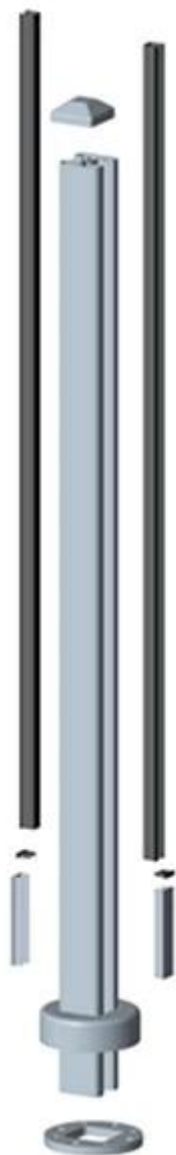

poteau en aluminium appliqué pour balcon extérieur

type rond

matériel: aluminium 6063 T5

Finition: anodisation, poudre enrobage

dimension: dia50 * 3mm, 1265mm haute ou selon vos requirements

différents types de postes disponibles: tour d'un poste de simple, aller 2 voies de 180 degrés, autour de 2 voies de 90 degrés, round 2 voies de 135 degrés

Round 1 way

**Round 2 way
180 degree**

**Round 2 way
135 degree**

**Round 2 way
90 degree**

Type carré

matériel: aluminium 6063 T5

Finition: anodisation, revêtement podwer
dimension: 50 * 50 * 3mm, 1265mm haute ou selon vos besoins
différents types de postes disponibles: carré d'un poste de
chemin, carré 2 voies de 180 degrés,
carré 2 voies de 90 degrés, carré 2 voies 135 degrés

Square 1 way

**Square 2 way
180 degree**

**Square 2 way
135 degree**

**Square 2 way
90 degree**

un ensemble de poste including capuchon, base, couvercle & encliqueter insert

projets montrent

S'il vous plaît aller à notre [page d'accueil](#), Et nous allons vous aider à trouver les produits que vous avez besoin. ou [Contactez nous](#) pour recomtion.