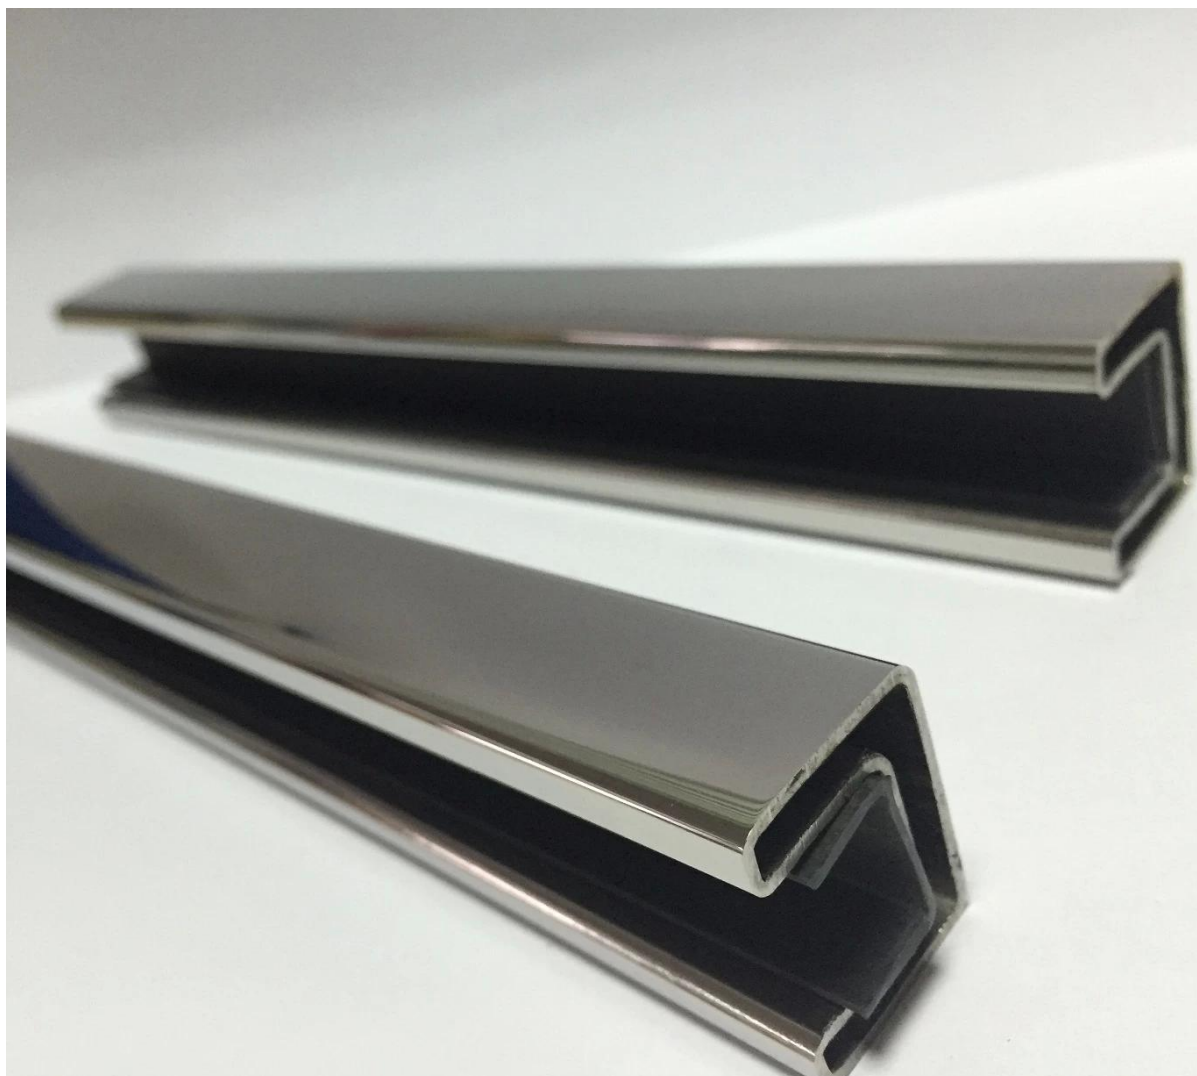

balustrade en verre en acier inoxydable mini-main courante supérieure

matériel: acier inoxydable 304/316

finition: satin ou mirrou

dimension: 20 * 25mm, rainure 14 * 14mm

5,8 meter par longueur

main courante en formeréglages