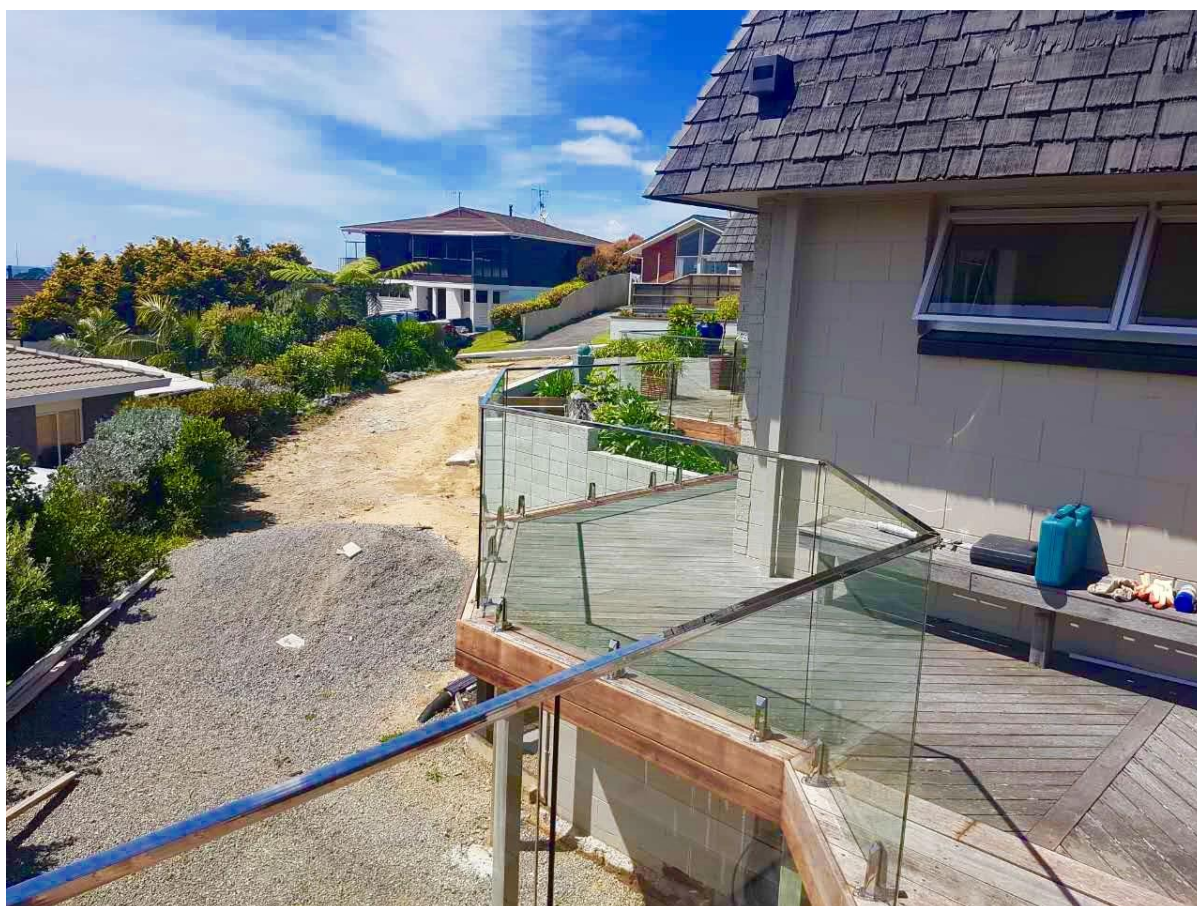

2). robinet de verre [JavaScript: void (0); / * 1487319813881 * /](https://www.1487319813881.com/) + Top rail extérieur
rambarde de pont de verre: