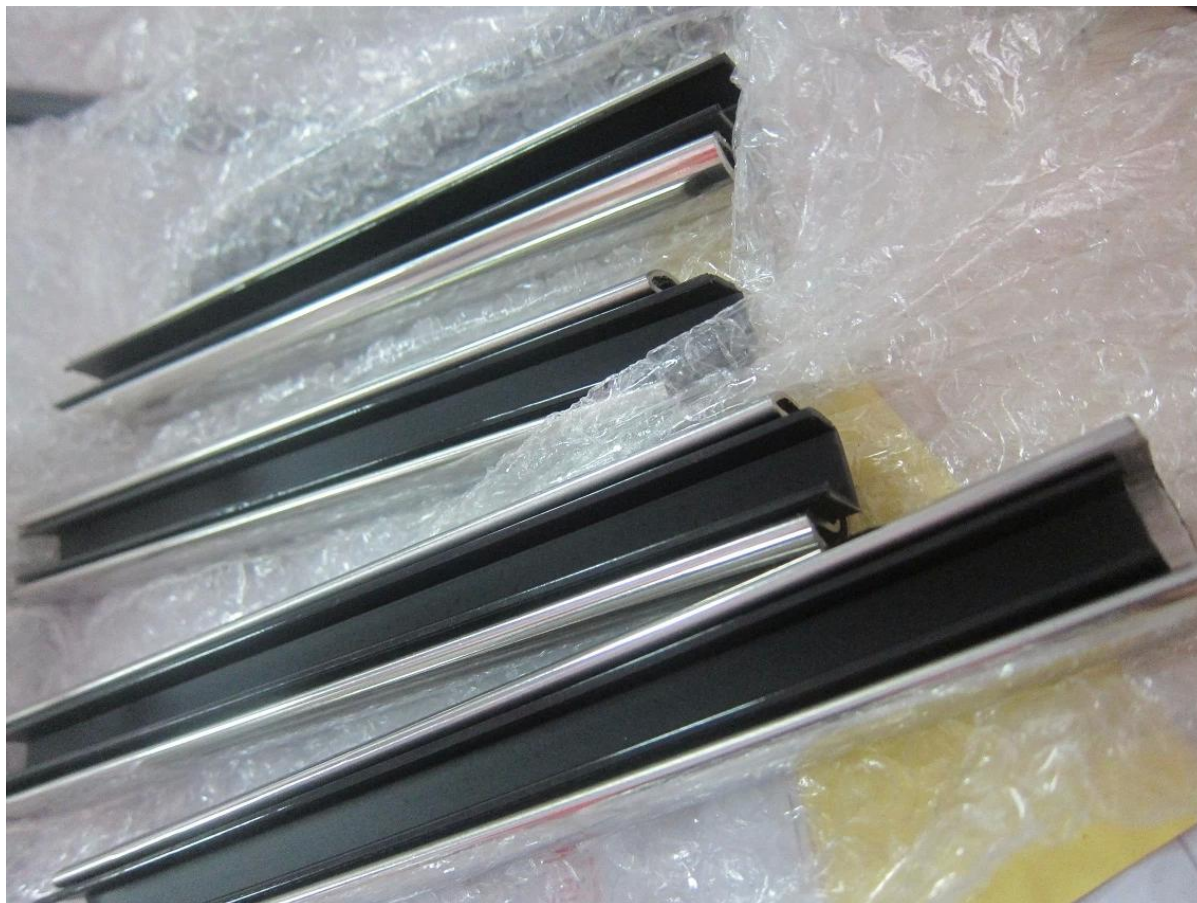

balcon escalier piscine fenceing en verre avec canal de rail supérieur en acier
inoxydable

1. verre sans cadre balustrades inox canal traverse du haut,

KEBIL 科比奥®

20*25mm slot handrail

5.8 m per length

180 degree joiner

90 degree joiner

Vertical adjustable joiner

Horizontal I adjustable joiner

Wall to handrail joiner

End cap

2. sans cadre verre balustrades inox canal la traverse du haut
cahier des charges,

Matériel	acier inoxydable 316L
Finition	Brossé ou poli miroir
Dimension	1. Rounforme d: diamètre 25,4 mm, rainure 14 * 14 mm, 5,8 mètres par longueur, ou selon votre condition. 2. forme carrée: 25 * 20mm, rainure 14 * 14mm, 5,8 mètre par longueur, ou selon votre condition.
Pour épaisseur de verre	10-13,52 mm
Rtous les raccordss	180 degrés connecteur, 90 degrés connecteur, mur à la fixation du rail du connecteur, capuchon de protection
position	rampes, balustrades de porche, balustrade, garde-corps verre frameless spigot, grilles de clôture de piscine etc. du pont.

3. avec bimétal acier canal traverse supérieure verre frameless garde-corps design projet:

1). verre standoff [JavaScript: void \(0\); /* 1487319738200 */](tel:1487319738200) + Balustrade de rail haut de la page: