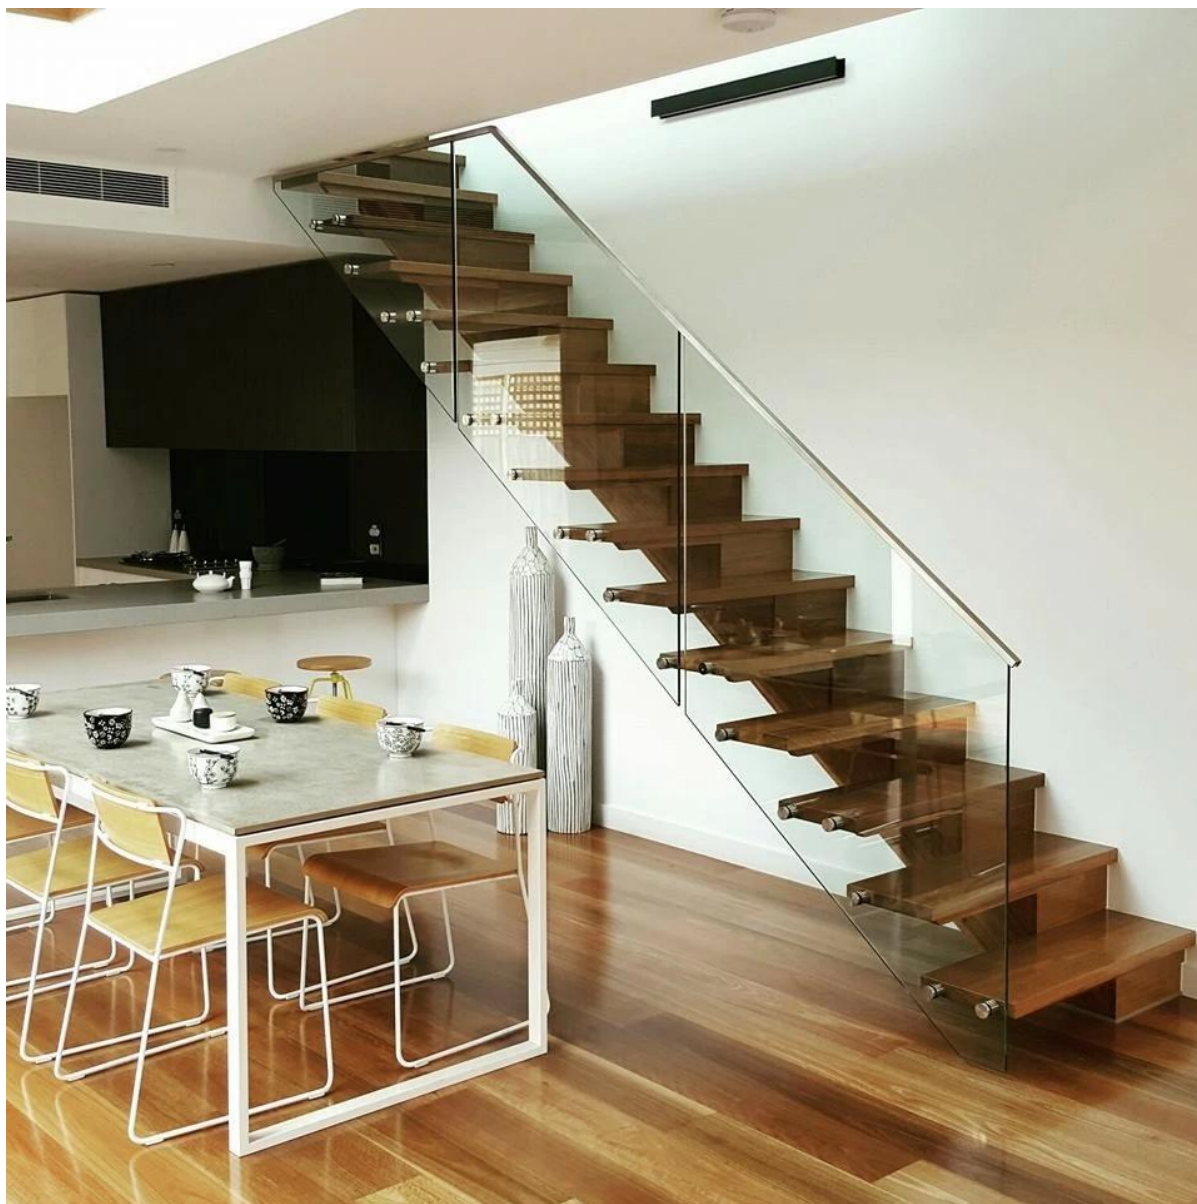

3). verre standoff + Top rail rampe d'escalier intérieure de verre:

4 paquet d'en acier inoxydable 316L mini rampe supérieure:
1pc/inner minces protéger,
4 - tube de 6 pcs/paquet ou 1pc/carton emballage extérieur.