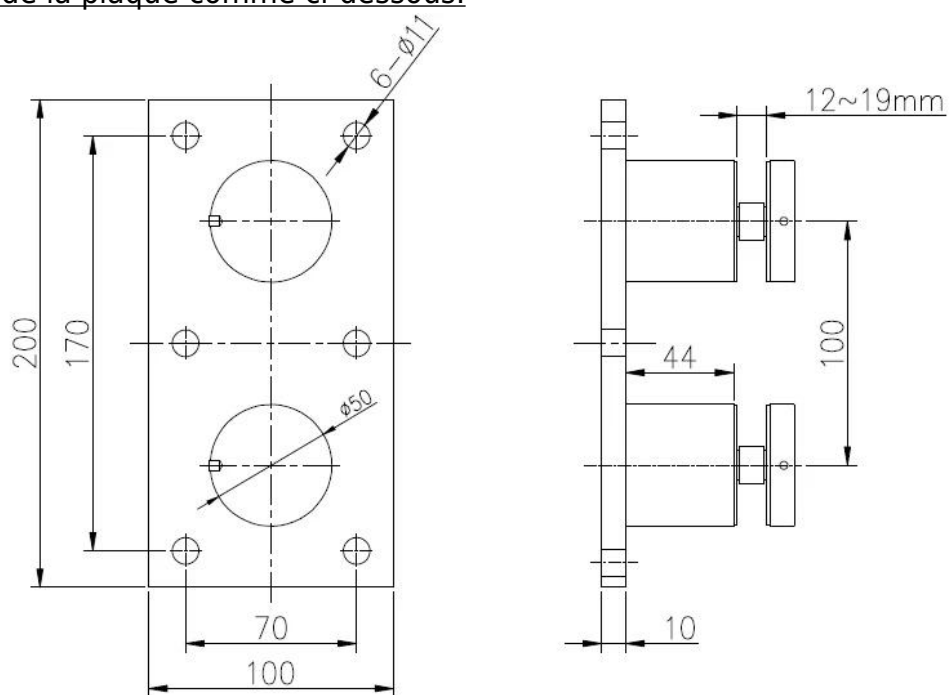

la taille de la plaque comme ci-dessous:

深圳市朗馳商貿有限公司 SHENZHEN LAUNCH CO., LTD.	Surface treatment	Satin	Prop

[4. garde-corps en verre avec projet de support de bras de fer pour votre référence:](#)