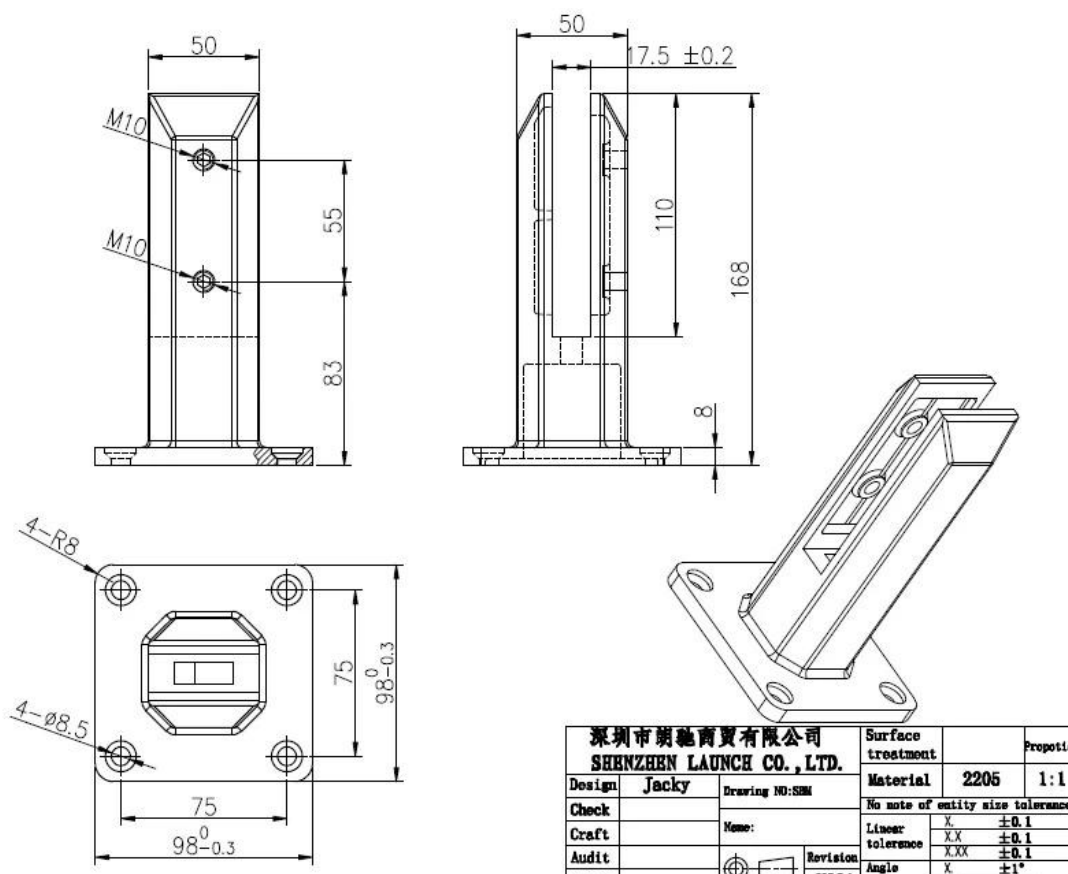

Nous avons en stock une broche en verre duplex 2205 pour une clôture en verre pour balustrade / piscine, une livraison rapide peut être effectuée.

### Caractéristiques du robinet en verre duplex 2205

- Modèle # SBM
- Embout de verre de type plaque de base carrée
- Best-seller
- avec cache de base
- Hauteur 168mm, carré 50 \* 50mm
- pour verre d'épaisseur 10-13.52mm
- Peut être fabriqué avec le type de réglage, avec 4 trous supplémentaires sur la base + 1 platine pour le réglage des niveaux
- MOQ 10-50 Pcs
- Limite de paiement: T / T; Pay Pal ; DP à vue; L / C en vue

### Dessin des détails de la tige de verre duplex 2205

Plus de photos du robinet en verre duplex 2205

**KEBIL** 科比奥®

**KEBIL** 科比奥®

Emballage des photos d'embout en verre duplex 2205

2014/03/19