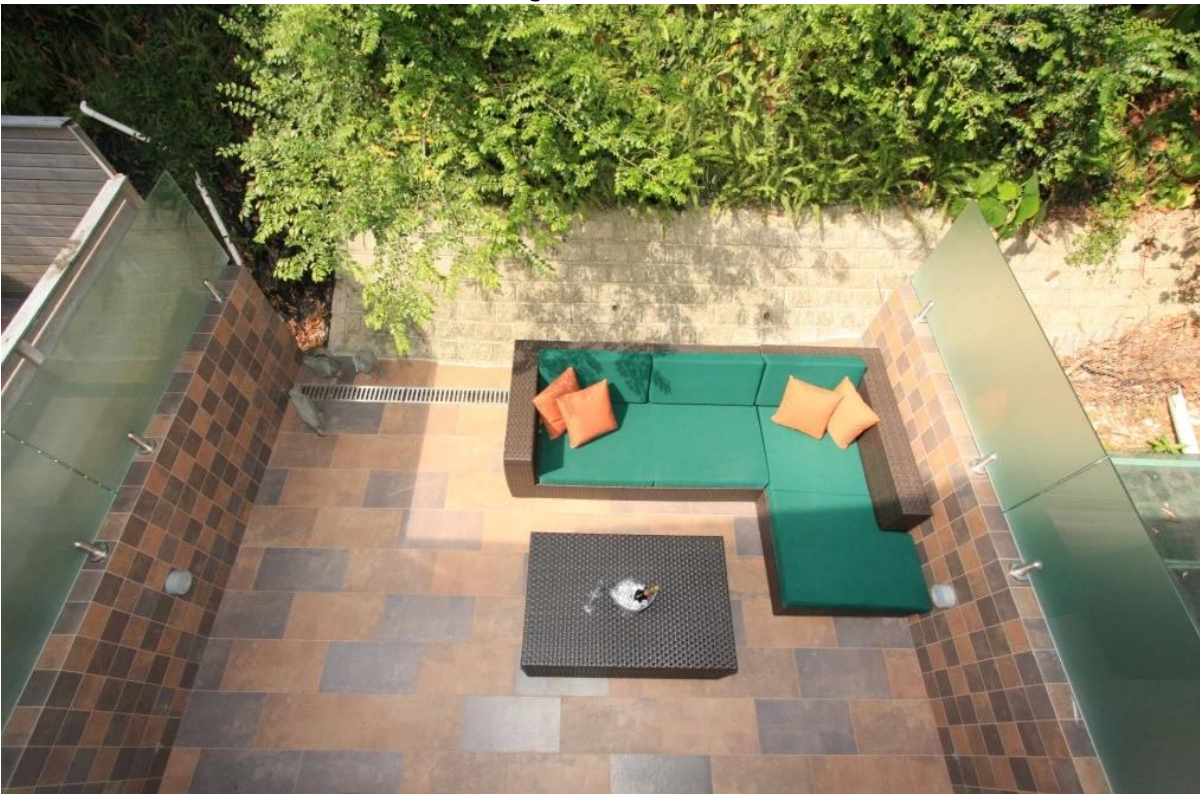

10-12mm verre sans cadre verre balustrade design moderne

JE. Robinet en verre en acier inoxydable pour soutenir les panneaux de verre

- acier inox 316, usage extérieur
- fini brossé ou poli
- socle rond spigot en verre
- modèle # RBM

KEBIL 科比奥®

Dessin pour robinet en verre en acier inoxydable

Autres modèles de robinet en verre en acier inoxydable

- embout carré de plaque de base
- tige de forage circulaire
- mèche carrée

Verre trempé clair de 10-12mm

Balustrade vitrée sans cadre verre design moderne

Balustrade vitrée sans cadre verre design moderne

切换工作台模式或聊