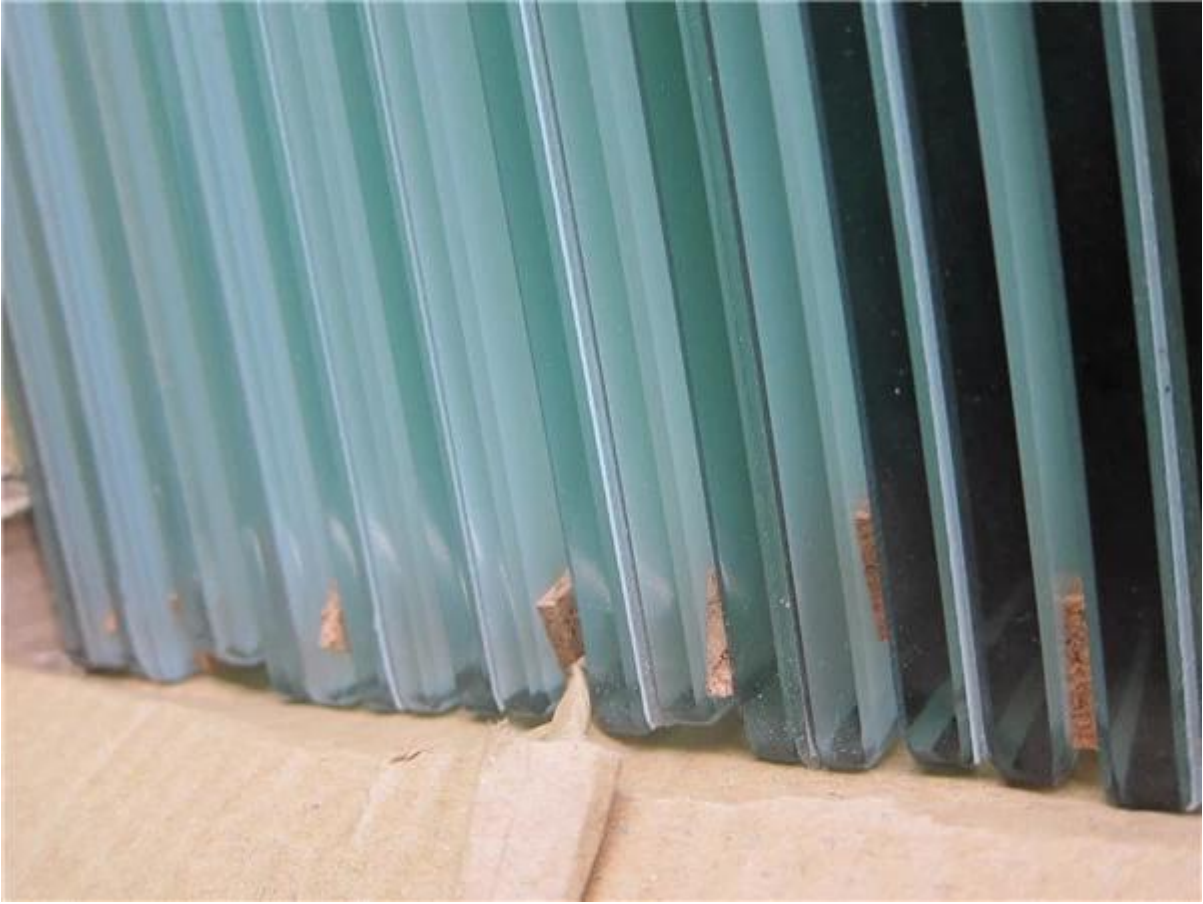

10-12mm verre sans cadre verre balustrade design moderne

JE. Robinet en verre en acier inoxydable pour soutenir les panneaux de verre

- acier inox 316, usage extérieur
- fini brossé ou poli
- socle rond spigot en verre
- modèle # RBM

KEBIL 科比奥®

Dessin pour robinet en verre en acier inoxydable

Autres modèles de robinet en verre en acier inoxydable

- embout carré de plaque de base
- tige de forage circulaire
- mèche carrée

Verre trempé clair de 10-12mm

Balustrade vitrée sans cadre verre design moderne

Balustrade vitrée sans cadre verre design moderne

切换工作台模式或聊