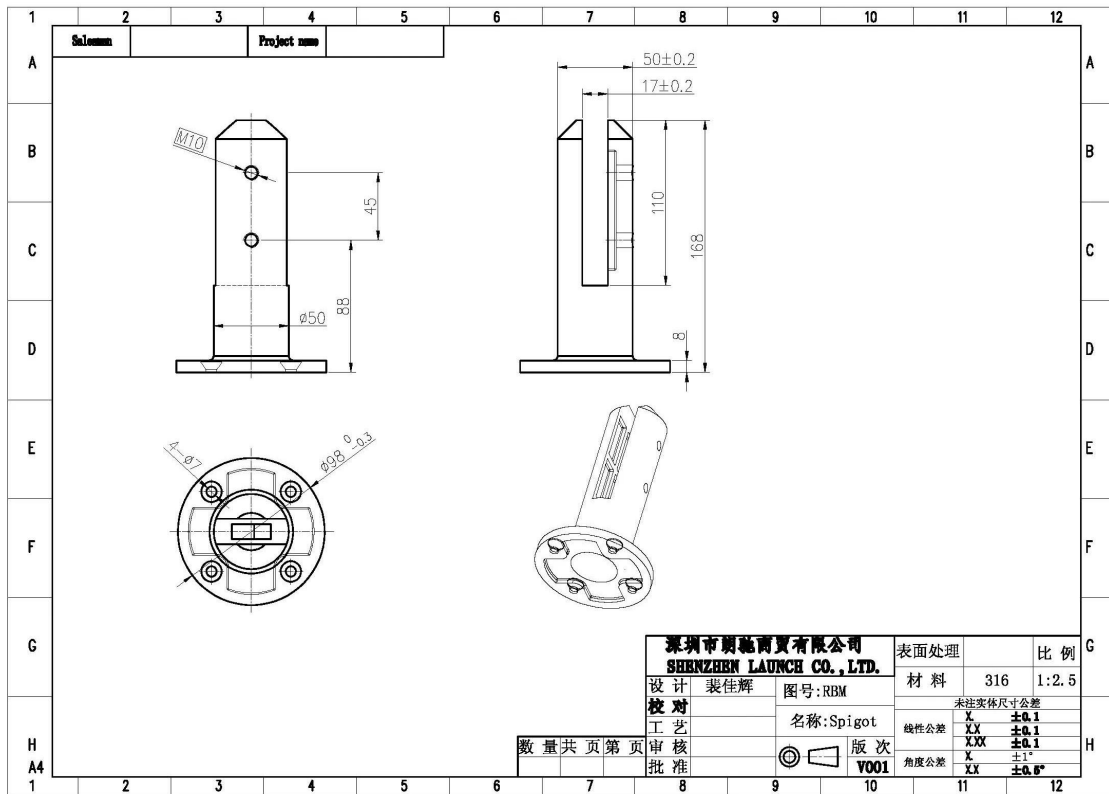

10-12mm verre sans cadre verre balustrade design moderne

JE. Robinet en verre en acier inoxydable pour soutenir les panneaux de verre

- acier inox 316, usage extérieur
- fini brossé ou poli
- socle rond spigot en verre
- modèle # RBM

KEBIL 科比奥®

Dessin pour robinet en verre en acier inoxydable

Autres modèles de robinet en verre en acier inoxydable

- embout carré de plaque de base
- tige de forage circulaire
- mèche carrée

Verre trempé clair de 10-12mm