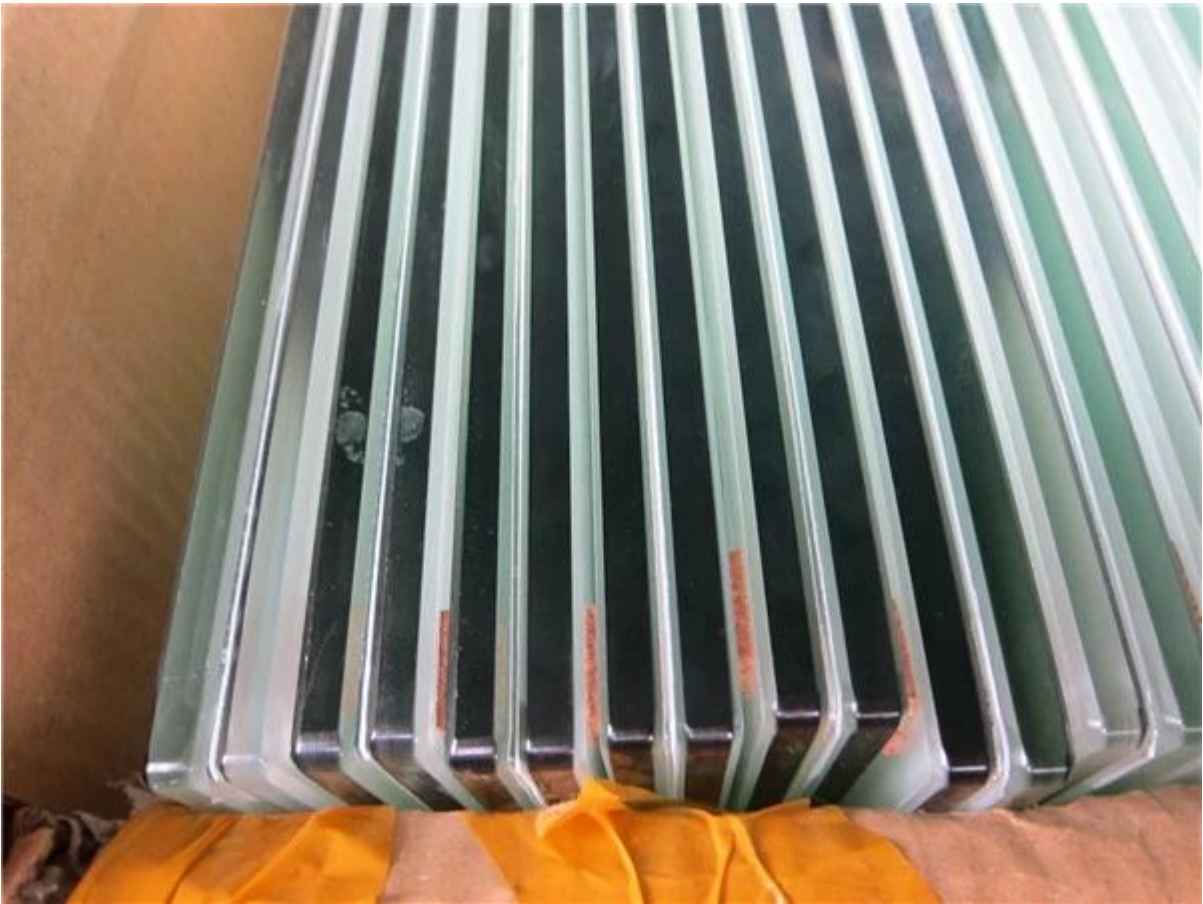

10-12mm verre sans cadre verre balustrade design moderne

JE. Robinet en verre en acier inoxydable pour soutenir les panneaux de verre

- acier inox 316, usage extérieur
- fini brossé ou poli
- socle rond spigot en verre
- modèle # RBM

KEBIL 科比奥®

Dessin pour robinet en verre en acier inoxydable

Autres modèles de robinet en verre en acier inoxydable

- embout carré de plaque de base
- tige de forage circulaire
- mèche carrée

Verre trempé clair de 10-12mm

Balustrade vitrée sans cadre verre design moderne

Balustrade vitrée sans cadre verre design moderne

切换工作台模式或聊