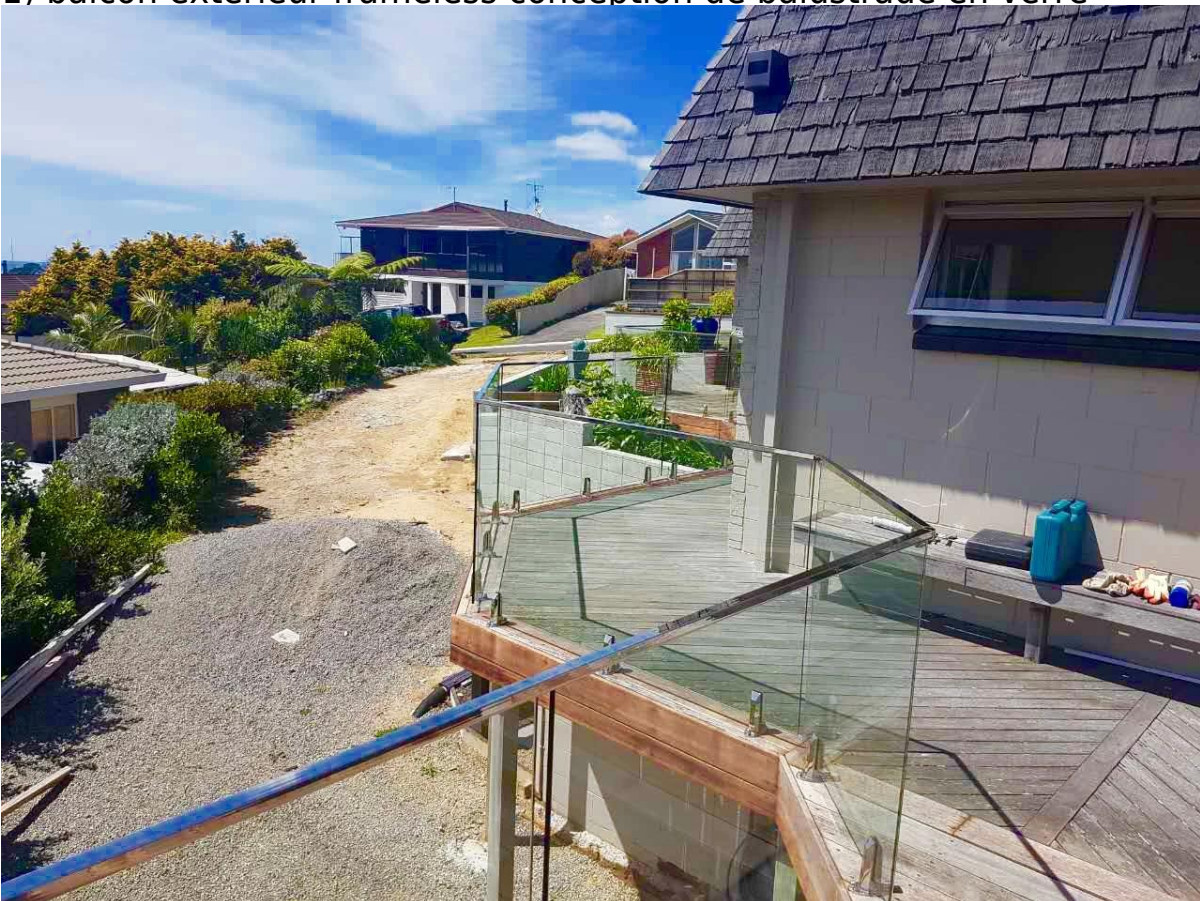

Balustrade en verre sans cadre glissière en acier inoxydable mini top main courante

Balustrade de verre 1.Frameless fendu la main courante en acier inoxydable mini,

Ce rail profilé de profil minimal est conçu pour répondre au désir d'un rail de balustrade pour avoir le moins d'impact visuel tout en respectant les règlements de construction pour adapter un rail supérieur au verre de sécurité trempé. Convient au verre de 12 mm et est livré avec une gamme de raccords pour permettre des changements d'angle et de hauteur sur le site sans soudure nécessaire. Une petite unité à 25mm de large x 21mm de haut.

2. Balustrade en verre sans cadre glissière en acier inoxydable mini top main courante projet:

1) balcon extérieur frameless conception de balustrade en verre

2) Balustrade en acier décoratif d'intérieur vivant moderne