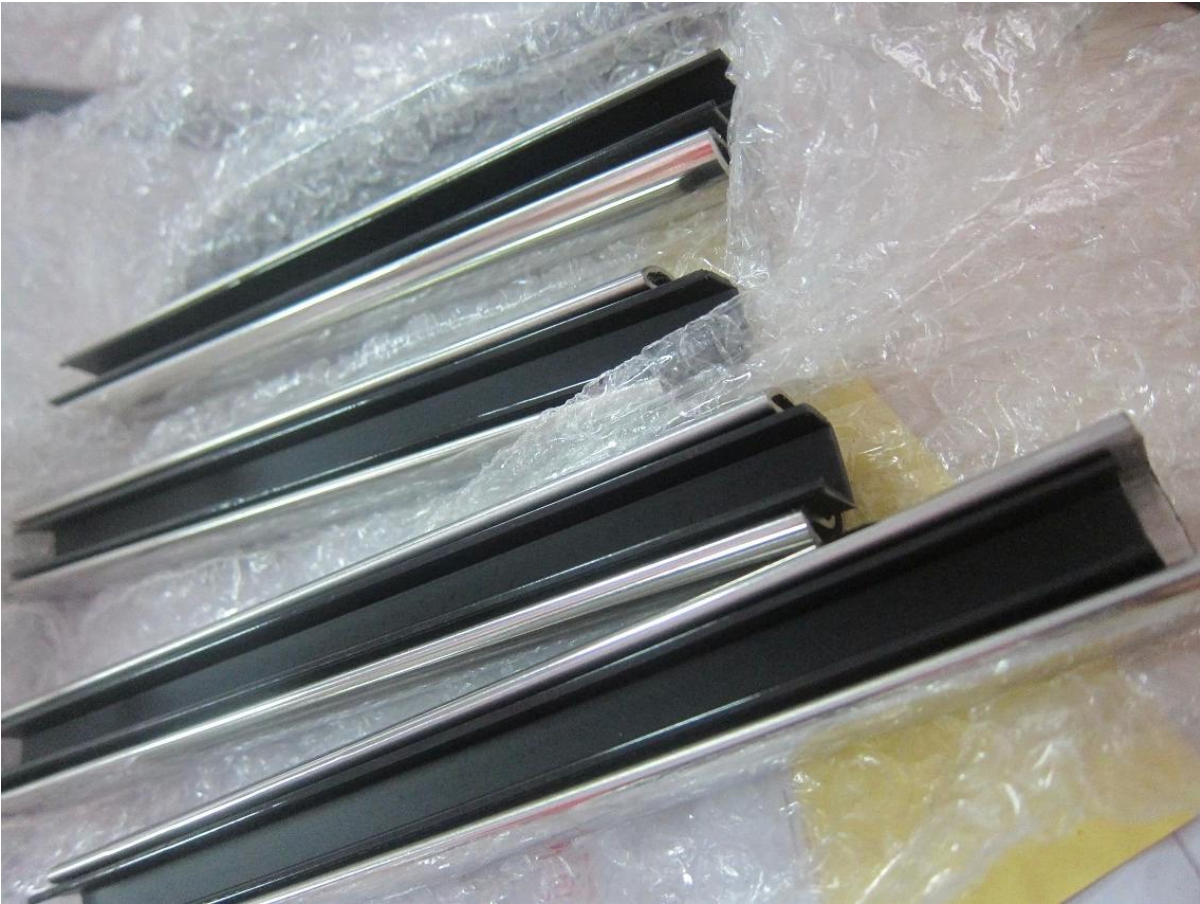

Balustrade en verre sans cadre glissière en acier inoxydable mini top main courante

Balustrade de verre 1.Frameless fendu la main courante en acier inoxydable mini,

Ce rail profilé de profil minimal est conçu pour répondre au désir d'un rail de balustrade pour avoir le moins d'impact visuel tout en respectant les règlements de construction pour adapter un rail supérieur au verre de sécurité trempé. Convient au verre de 12 mm et est livré avec une gamme de raccords pour permettre des changements d'angle et de hauteur sur le site sans soudure nécessaire. Une petite unité à 25mm de large x 21mm de haut.

Wall to handrail joiner

End cap

Détails du connecteur réglable, se référer à:
[Javascript: void \(0\); / * 1480411342734 * /](http://www.1480411342734.com)

KEBIL 科比奥®

Type de ronde main courante fendue :

KEBIL 科比奥®

2. Balustrade en verre sans cadre glissière en acier inoxydable mini top main courante projet:

1) balcon extérieur frameless conception de balustrade en verre

2) Balustrade en acier décoratif d'intérieur vivant moderne