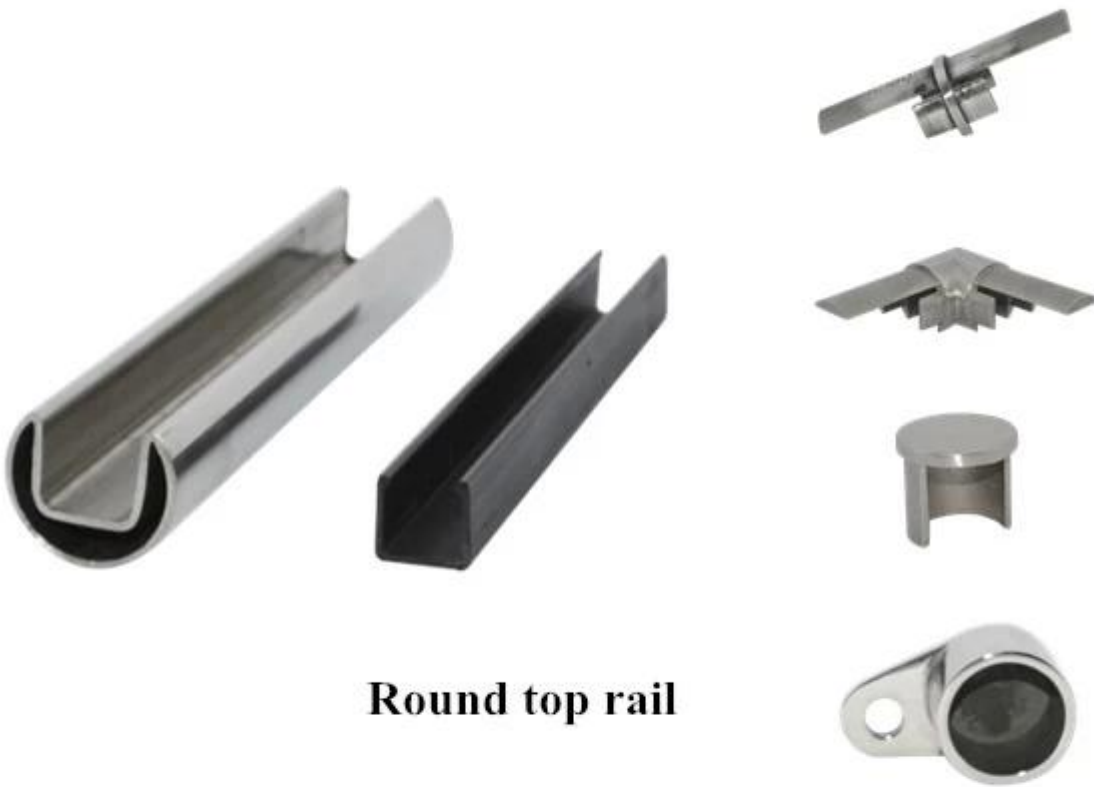

garde-corps en verre main courante en acier inoxydable

rail rond

dimension: dia 25.4mm, rainure 14 * 14mm, 5,8 mètres linéique

raccords de rail: connecteur à 180 degrés, connecteur 90 degrés, mur à
rconnecteur de tous, embout

pour glaépaisseur ss: 12mm

Round top rail

carré rail supérieur

dimension: 25 * 20mm, La rainure 14 * 14mm, 5,8 mètre par longueur

raccords de rail: 180 connecteur de degré, connecteur 90 degrés, mur à connecteur de rail, embout

pour une épaisseur de verre: 12mm

square top rail

Slot handrail&fittings

Si vous avez un intérêt dans nos produits, s'il vous plaît aller à notre [page d'accueil](#) ou contactez-moi pour plus de détails.