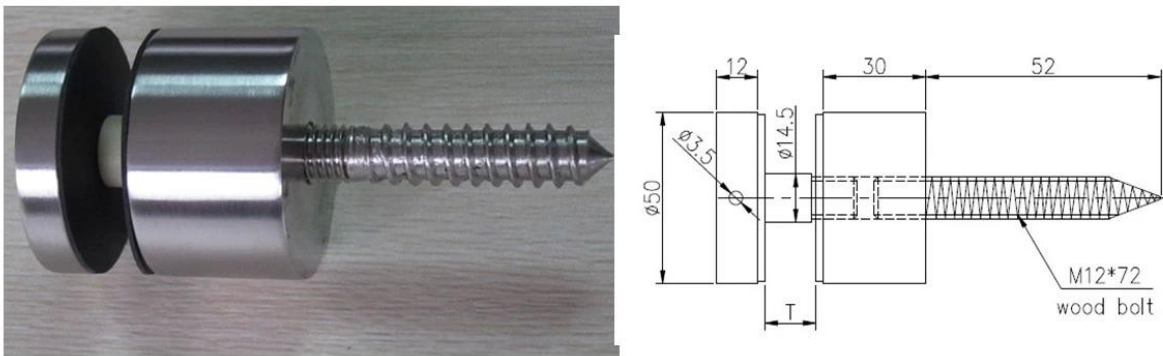

Supports en verre pour montage mural 50 mm pour système de garde-corps en verre 316 inoxydable acier brossé terminer pour 10mm-19mm épaisseur tempéré verre panneaux .

#### # Caractéristiques des supports en verre SF-50:

1. Matière Acier inoxydable 304/316
2. finition brossée ou polie
3. Diamètre 50mm
4. Capuchon 50 \* 12mm, corps 50 \* 30mm, boulon M12 \* 120 pour support béton; Vis à bois M12 \* 72 pour support bois
5. pour verre d'épaisseur 10-19mm
6. raccords inclus 2 joints en caoutchouc de silicone et entretoise en plastique
7. MOQ 10 pcs
8. Délai de livraison 1-3 semaines selon la quantité commandée
9. pour garde-corps en verre sans cadre pour escaliers, balcon, terrasse, terrasse, etc.

# timber decking standoff TSF-50

Dessins cotés pour supports de verre SF-50

Standoff with concrete bolt, # SF-50

Standoff with wood screw, # SF-50A

# Autres modèles de supports d'écartement en verre -

Part No.	Material	Finish	Body	Bolt size
<ul style="list-style-type: none"> <li>▪ SF-30</li> <li>▪ SF-40</li> <li>▪ SF-50</li> <li>▪ SF-50A</li> </ul>	<ul style="list-style-type: none"> <li>▪ AISI 304</li> <li>▪ AISI 316</li> </ul>	<ul style="list-style-type: none"> <li>▪ Satin</li> <li>▪ Mirror</li> </ul>	<ul style="list-style-type: none"> <li>▪ 30x10; 30x25mm</li> <li>▪ 40x10; 40x30mm</li> <li>▪ 50x12; 50x30mm</li> <li>▪ 50x12; 50x50mm</li> <li>▪ silicon rubber gasket included</li> </ul>	<ul style="list-style-type: none"> <li>▪ M10x120 bolt</li> <li>▪ M10x72 wood screw</li> <li>▪ M8x100 bolt</li> <li>▪ M8 x72 wood screw</li> </ul>