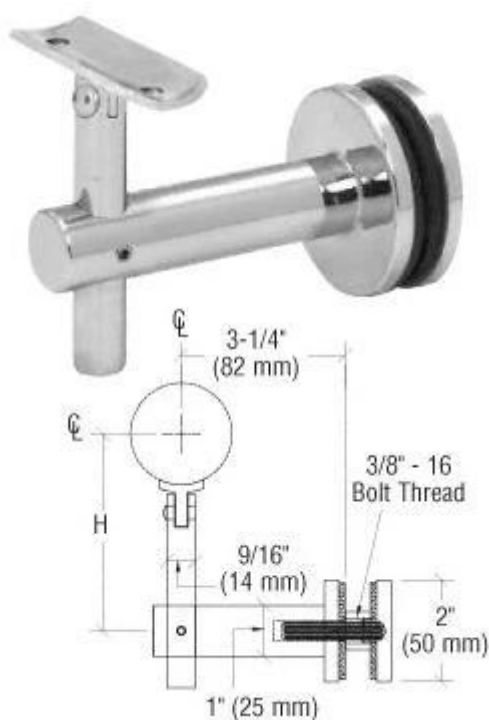

sho dessinws