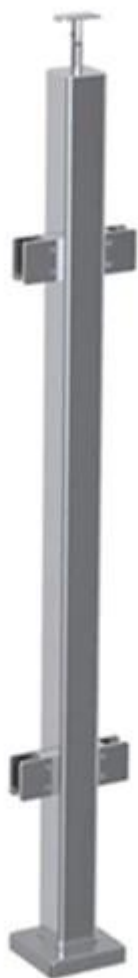

## balustrade en verre d'escalier à la maison de déco, balustrade en verre d'acier inoxydable pour des escaliers

N ° de modèle	LCH-103/104/105
Matériel	Acier inoxydable 304/316
type de poteau de rampe d'escalier	carré 40 * 40/50 * 50mm
main courante d'escalier	rectangulaire 50 * 25mm
Verre épaisseur	8-12mm
Type de montage	support de base ou montage sur fascia
Installer	bricolage facile, nous fournirons gratuitement les plans de garde-corps détaillés à titre de guide d'installation, une fois la commande confirmée
MOQ	20-50 mètres
port de mer	Shenzhen
délai de paiement	Pay Pal ; T / T; DP; L / C

- Poteau en verre pour escalier

fin post

poste du milieu

**KEBIL** 科比奥®

Poste d'angle

**LCH-105**

- Photo d'emballage pour poteaux de balustrade de garde-corps en verre

Garde-corps en verre pour les escaliers photo-