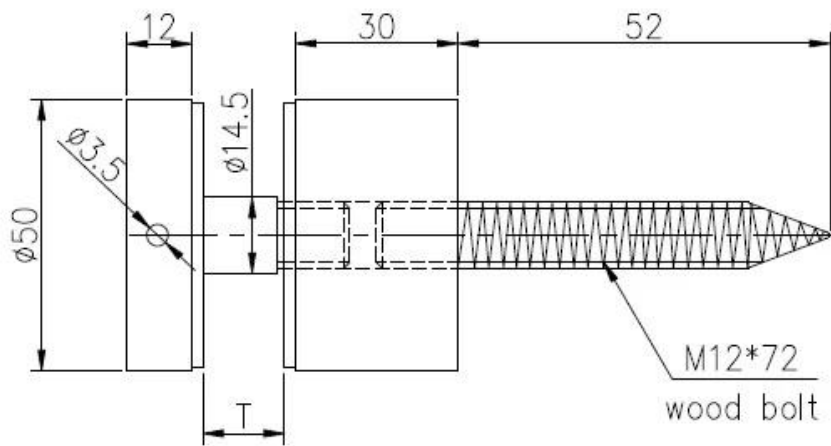

Décoration vue dégagée escalier intérieur verre sans cadre impasse balustrade

[boulon d'écartement en acier inoxydable](#)

- l'acier inoxydable 316
- finition brossée, facile à entretenir
- 50 mm de diamètre, monter 50 * bouchon de 12mm, 50 * 30mm corps, M12 * 120 boulon béton

dimensions pour boulon d'écartement

nous avons aussi sboulon tandoff bois monter la vis

timber decking standoff TSF-50

dimensions pour boulon d'écartement de vis à bois

深圳市朗馳商賈有限公司 SHENZHEN LAUNCH CO., LTD.				Surface treatment		Proport:
Design	Jacky	Drawing NO: SF-68		Material		1:1
Check		Name: Standoff		No note of entity size tolerance		
Craft				Linear tolerance	X	±0.1
					XX	±0.1
Quantity	Total	Page	Audit	Revision	XXX	±0.1
			Approve	 V001	X	±1°
					XX	±0.5°

verre trempé transparent 10-12mm

escalier intérieur verre sans cadre entretoise
garde-corps

Ne hésitez pas à [envoyez-nous enquête](#) pour obtenir un devis!

Celia

Shenzhen Lancement Co., Ltd

Nouveau Ajouter: B5-003, 5 / F-Block 3, Bâtiment Yilida, No. 1092 Nanshan Road, Nanshan District, Shenzhen, en Chine, code postal 518054