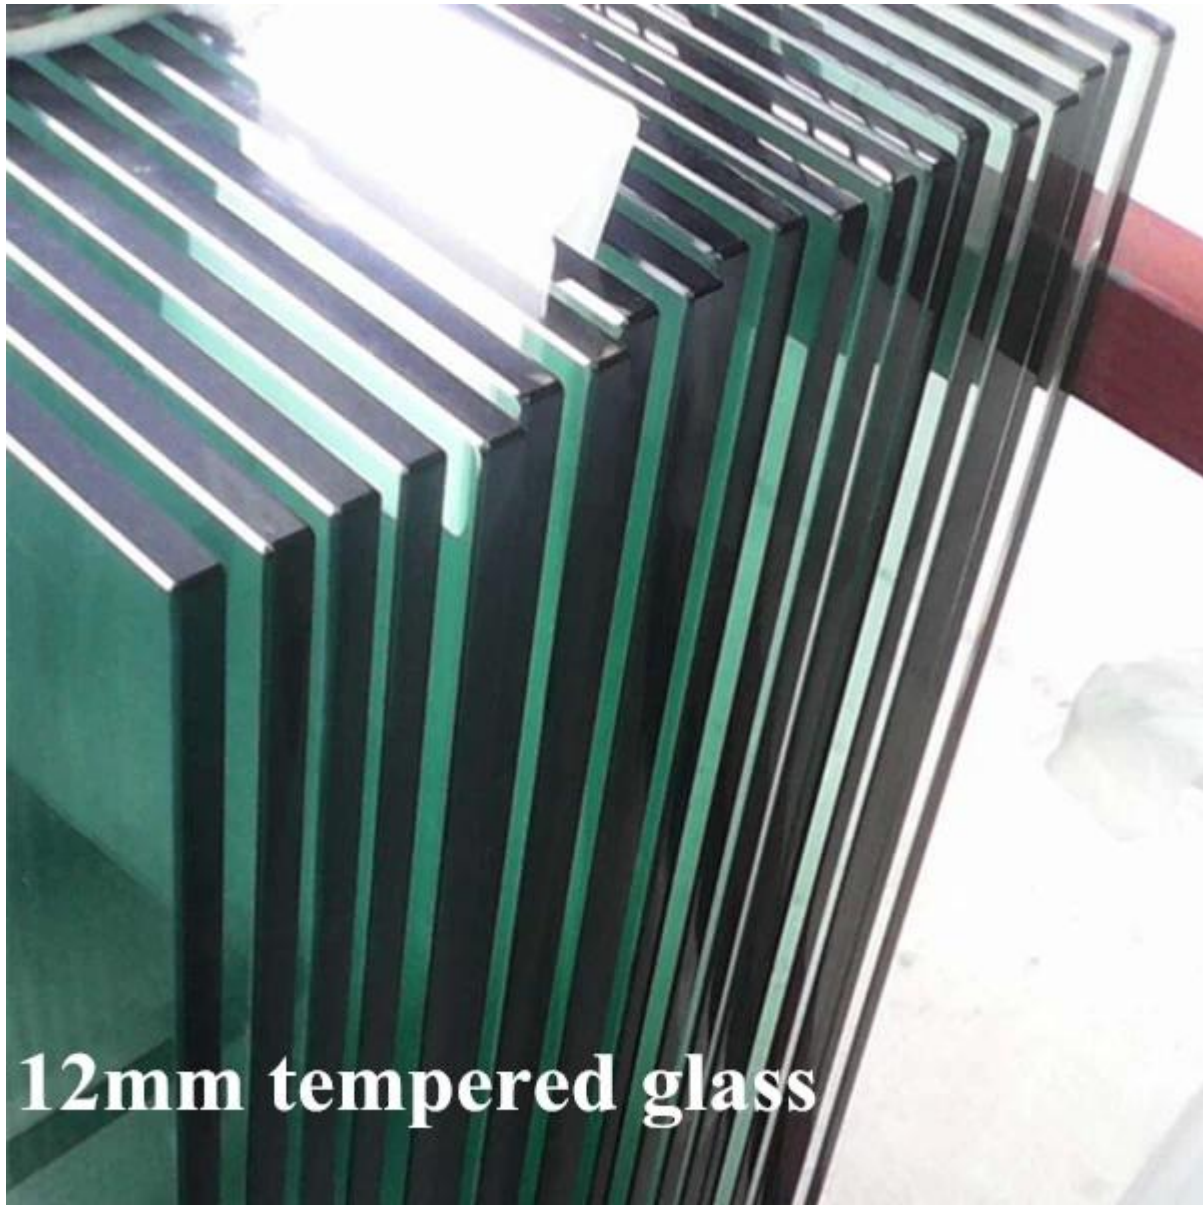

Décoration vue dégagée escalier intérieur verre sans cadre impasse balustrade

[boulon d'écartement en acier inoxydable](#)

- l'acier inoxydable 316
- finition brossée, facile à entretenir
- 50 mm de diamètre, monter 50 * bouchon de 12mm, 50 * 30mm corps, M12 * 120 boulon béton

verre trempé transparent 10-12mm

escalier intérieur verre sans cadre entretoise
garde-corps

Ne hésitez pas à [envoyez-nous enquête](#) pour obtenir un devis!

Celia

Shenzhen Lancement Co., Ltd

Nouveau Ajouter: B5-003, 5 / F-Block 3, Bâtiment Yilida, No. 1092 Nanshan Road, Nanshan District, Shenzhen, en Chine, code postal 518054