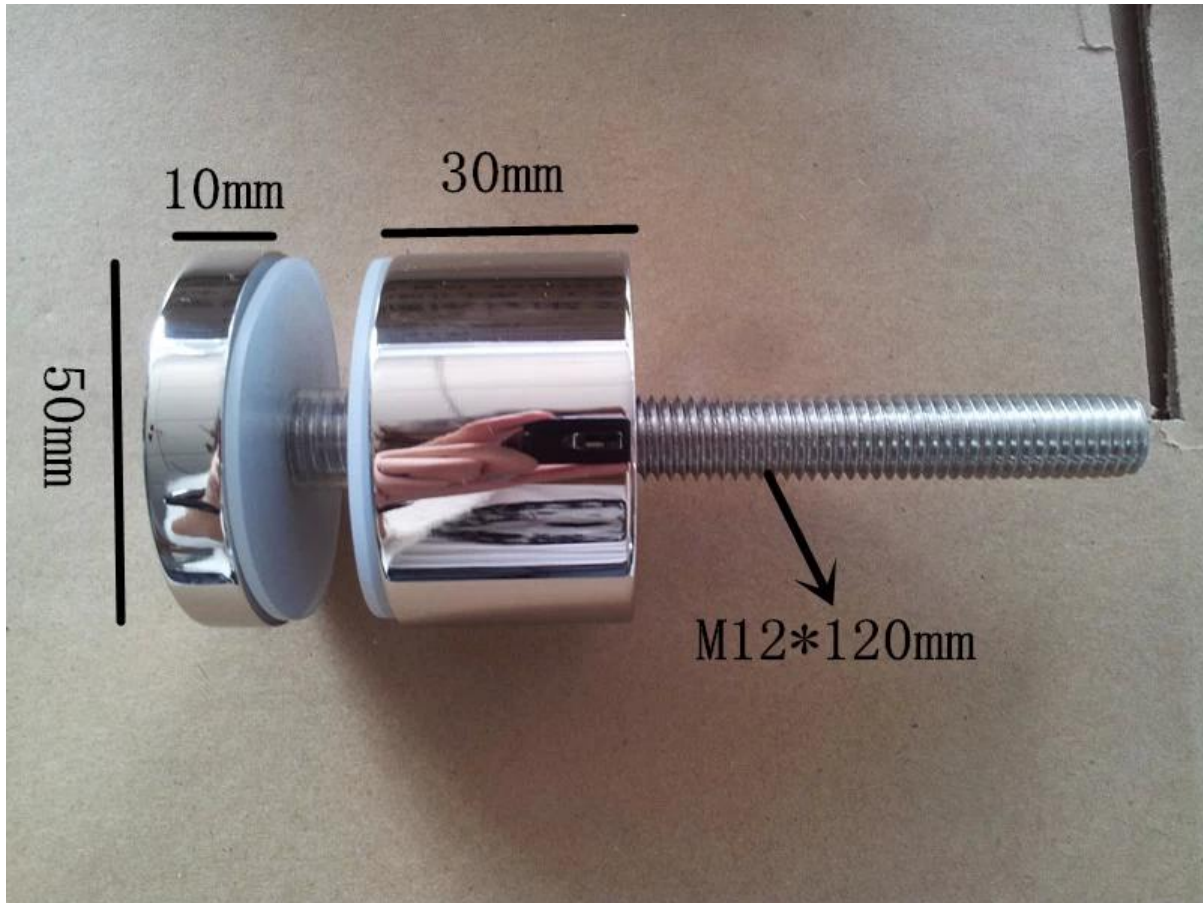

Décoration vue dégagée escalier intérieur verre sans cadre impasse balustrade

[boulon d'écartement en acier inoxydable](#)

- l'acier inoxydable 316
- finition brossée, facile à entretenir
- 50 mm de diamètre, monter 50 * bouchon de 12mm, 50 * 30mm corps, M12 * 120 boulon béton

dimensions pour boulon d'écartement

nous avons aussi sboulon tandoff bois monter la vis

timber decking standoff TSF-50

dimensions pour boulon d'écartement de vis à bois

深圳市朗馳商賈有限公司 SHENZHEN LAUNCH CO., LTD.				Surface treatment		Proport:
Design	Jacky	Drawing NO: SF-68		Material		1:1
Check		Name: Standoff		No note of entity size tolerance		
Craft				Linear tolerance	X	±0.1
					XX	±0.1
Quantity	Total	Page	Audit	Revision	XXX	±0.1
			Approve	 V001	X	±1°
					XX	±0.5°

verre trempé transparent 10-12mm

escalier intérieur verre sans cadre entretoise
garde-corps

Ne hésitez pas à [envoyez-nous enquête](#) pour obtenir un devis!

Celia

Shenzhen Lancement Co., Ltd

Nouveau Ajouter: B5-003, 5 / F-Block 3, Bâtiment Yilida, No. 1092 Nanshan Road, Nanshan District, Shenzhen, en Chine, code postal 518054