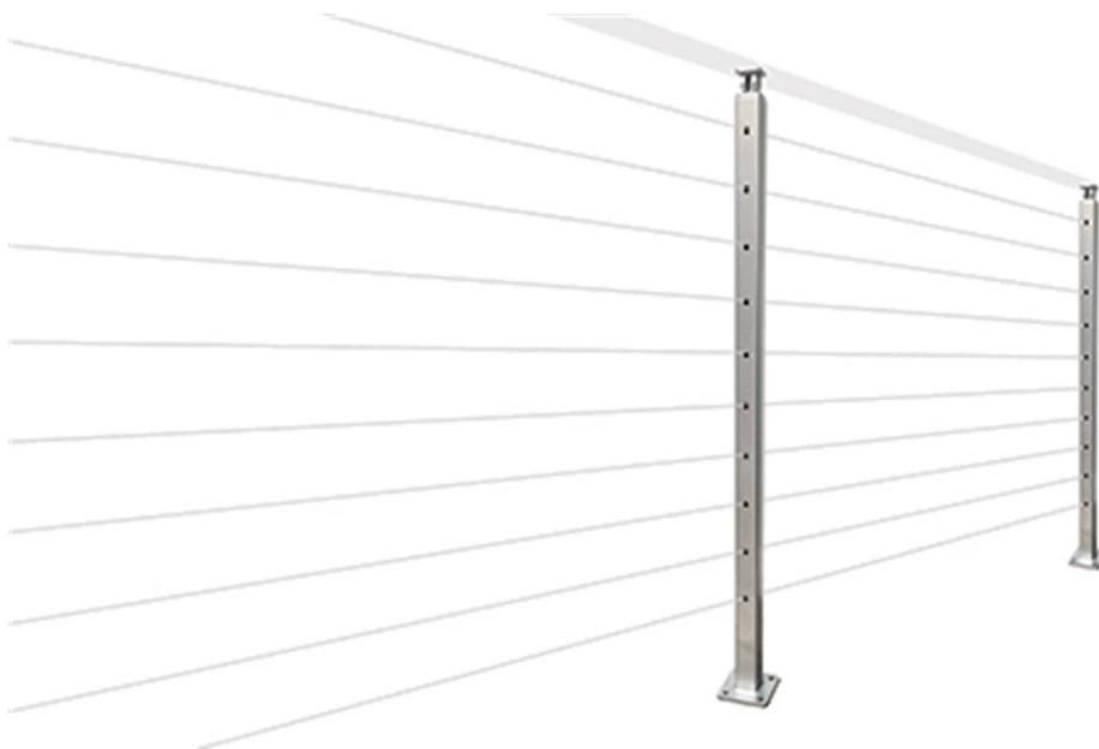

Garde-corps de décoration pour l'intérieur de la maison **conceptions de garde-corps de câble d'escalier** look de qualité et balustrades de bricolage faciles avec des guides d'installation détaillés.

1). Détails de conception de garde-corps de câble d'escalier -

Matériel	Acier inoxydable 304/316
terminer	satin, miroir, noir
Poteau de garde-corps	Carré 40 / 50mm
Balustrade	40/50 mm, 50 * 25 mm
diamètre du câble	4 mm, 5 mm
raccords tendeurs de câble	T803, 804

**KEBIL** 科比奥®

TENDEURS DE CÂBLE -

**Cable tensioner, model # T803**

Model #	T803
Material	Stainless steel 304/316
Finish	Satin / mirror
For cable diameter	4mm , 5mm
1 pair	2 pcs , 1 pcs with normal thread; the other pc with reverse thread

**Cable tensioner, model # T804**  
For 4-6mm diameter cables

2). référence guides d'installation de conception de garde-corps de câble d'escalier -

3). Photos du projet de conception de garde-corps de câble d'escalier