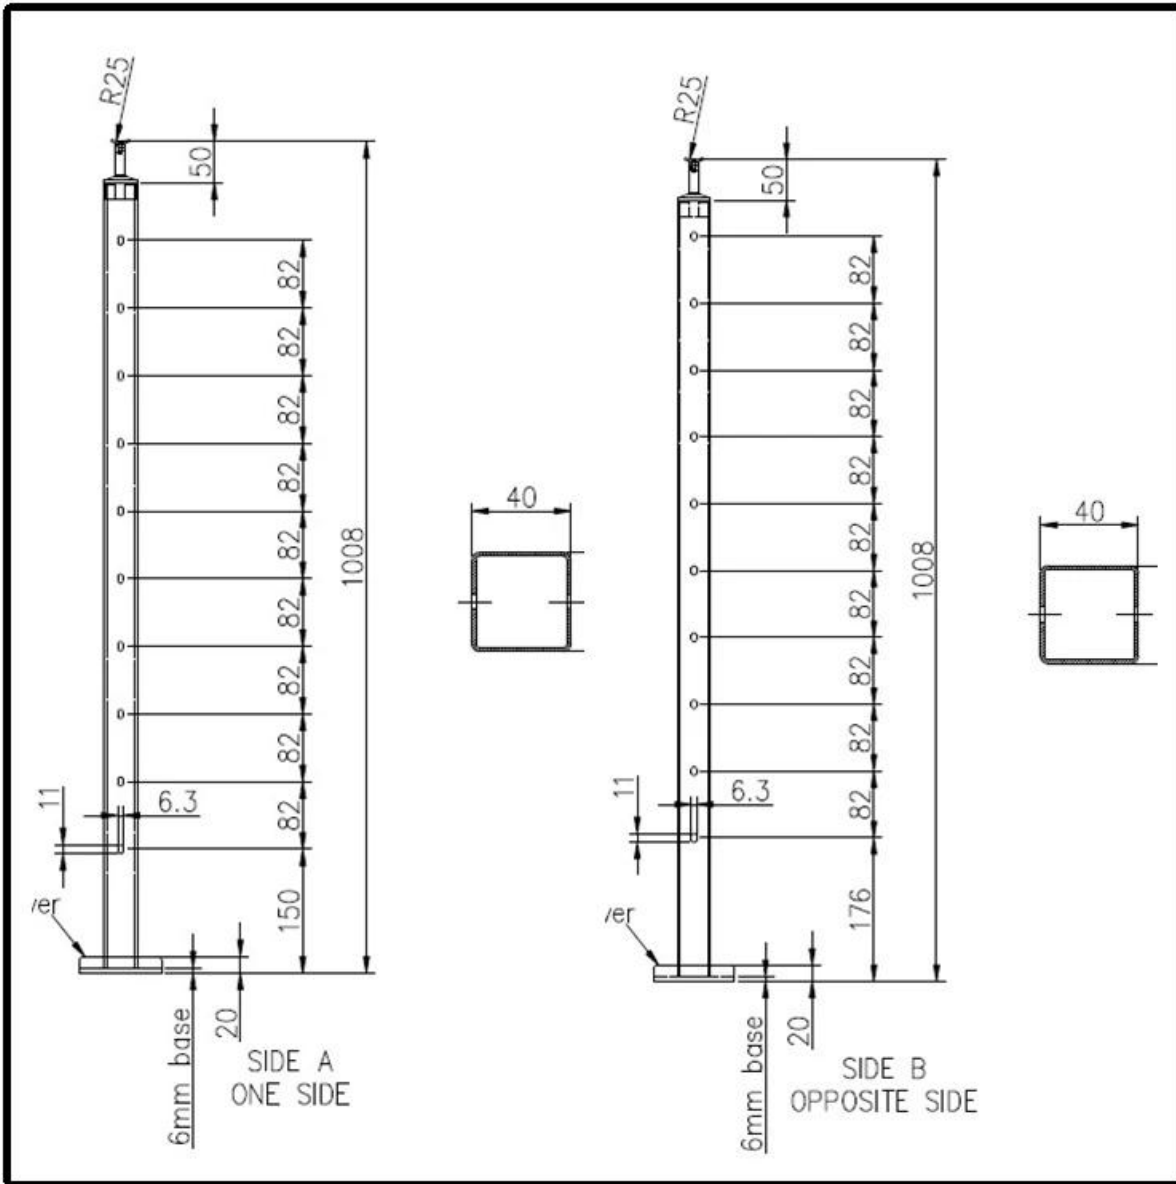

Garde-corps de décoration pour l'intérieur de la maison **conceptions de garde-corps de câble d'escalier** look de qualité et balustrades de bricolage faciles avec des guides d'installation détaillés.

1). Détails de conception de garde-corps de câble d'escalier -

Matériel	Acier inoxydable 304/316
terminer	satin, miroir, noir
Poteau de garde-corps	Carré 40 / 50mm
Balustrade	40/50 mm, 50 * 25 mm
diamètre du câble	4 mm, 5 mm
raccords tendeurs de câble	T803, 804

**KEBIL** 科比奥®

TENDEURS DE CÂBLE -

**Cable tensioner, model # T803**

Model #	T803
Material	Stainless steel 304/316
Finish	Satin / mirror
For cable diameter	4mm , 5mm
1 pair	2 pcs , 1 pcs with normal thread; the other pc with reverse thread

**Cable tensioner, model # T804**  
For 4-6mm diameter cables

2). référence guides d'installation de conception de garde-corps de câble d'escalier -

3). Photos du projet de conception de garde-corps de câble d'escalier