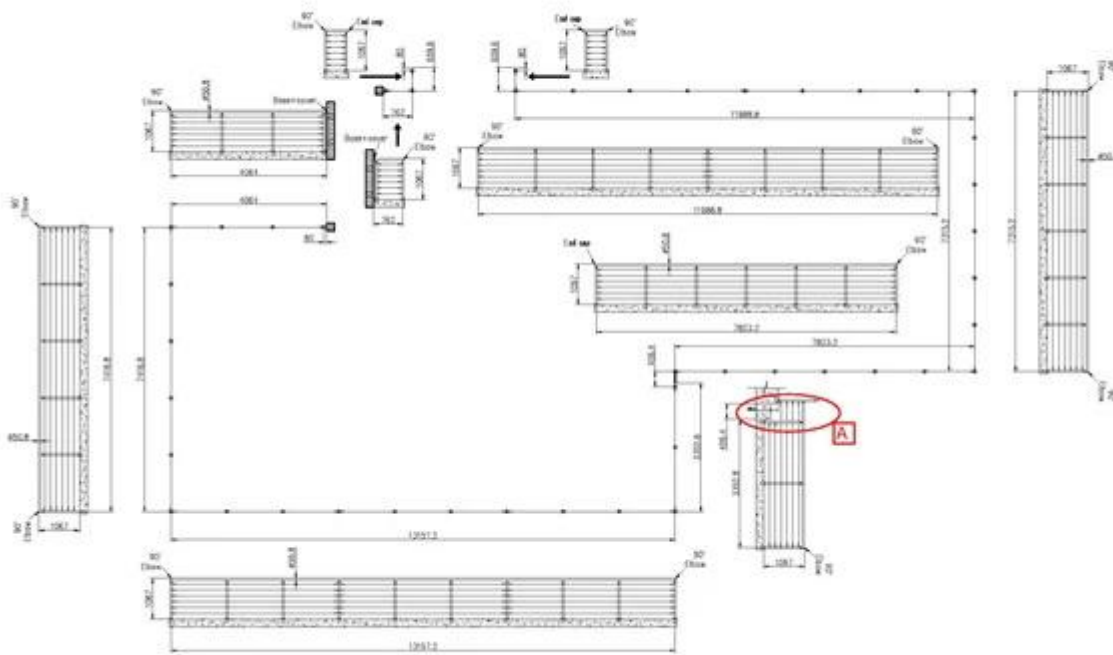

Garde-corps de décoration pour l'intérieur de la maison **conceptions de garde-corps de câble d'escalier** look de qualité et balustrades de bricolage faciles avec des guides d'installation détaillés.

1). Détails de conception de garde-corps de câble d'escalier -

Matériel	Acier inoxydable 304/316
terminer	satin, miroir, noir
Poteau de garde-corps	Carré 40 / 50mm
Balustrade	40/50 mm, 50 * 25 mm
diamètre du câble	4 mm, 5 mm
raccords tendeurs de câble	T803, 804

**Cable tensioner, model # T804**  
For 4-6mm diameter cables

2). référence guides d'installation de conception de garde-corps de câble d'escalier -

3). Photos du projet de conception de garde-corps de câble d'escalier