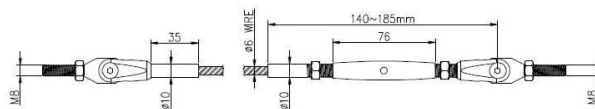

1). Détails de conception de garde-corps de câble d'escalier -

Matériel	Acier inoxydable 304/316
terminer	satin, miroir, noir
Poteau de garde-corps	Carré 40 / 50mm
Balustrade	40/50 mm, 50 * 25 mm
diamètre du câble	4 mm, 5 mm
raccords tendeurs de câble	T803, 804

**KEBIL** 科比奥®

TENDEURS DE CÂBLE -

**Cable tensioner, model # T803**

Model #	T803
Material	Stainless steel 304/316
Finish	Satin / mirror
For cable diameter	4mm , 5mm
1 pair	2 pcs , 1 pcs with normal thread; the other pc with reverse thread

**Cable tensioner, model # T804**  
For 4-6mm diameter cables

2). référence guides d'installation de conception de garde-corps de câble d'escalier -

3). Photos du projet de conception de garde-corps de câble d'escalier