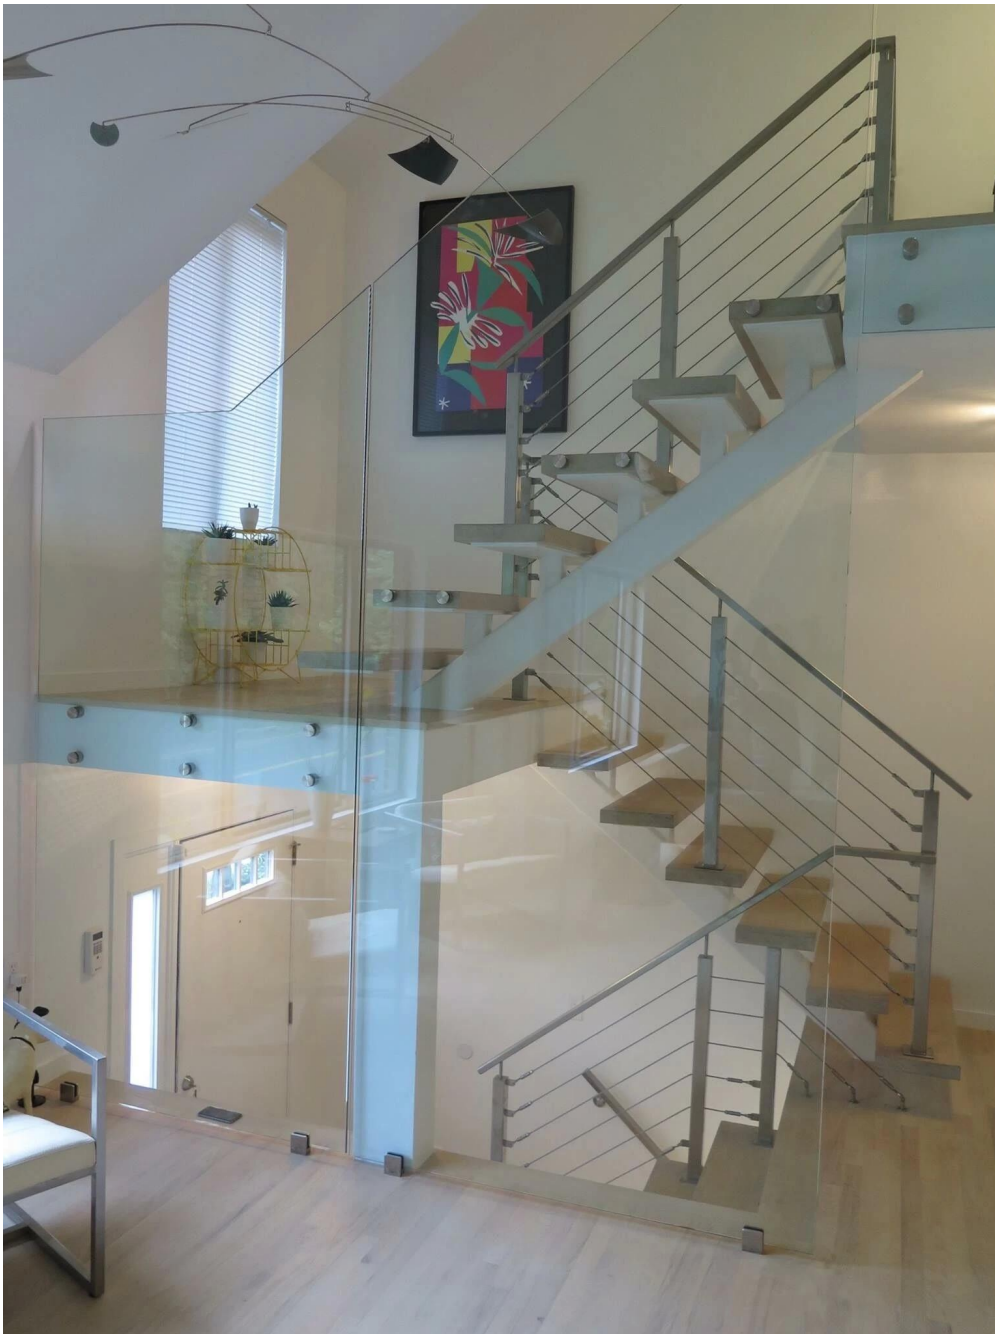

[Intérieur, escalier, conception, acier inoxydable, câble, balustrade](#) ,  
Un look moderne et un système de garde-corps de qualité pour votre escalier.

1. fil de garde-corps en acier inoxydable

- acier inoxydable de qualité 316
- fini brossé, facile à entretenir
- barrière de sécurité pour chemin de fer 50x50mm
- hauteur du poteau 900mm-1000mm

**KEBIL** 科比奥®

Intérieur, escalier, conception, acier inoxydable, câble, balustrade

2. câbles en acier inoxydable pour Intérieur, escalier, conception, acier inoxydable, câble, balustrade

3. raccords en acier inoxydable pour câbles, pour Intérieur, escalier, conception, acier inoxydable, câble, balustrade

**KEBIL** 科比奥®

**KEBIL** 科比奥®

**KEBIL** 科比奥®

Plus de photos de [Intérieur, escalier, conception, acier inoxydable, câble, balustrade](#)

Intérieur, escalier, conception, acier inoxydable, câble, balustrade